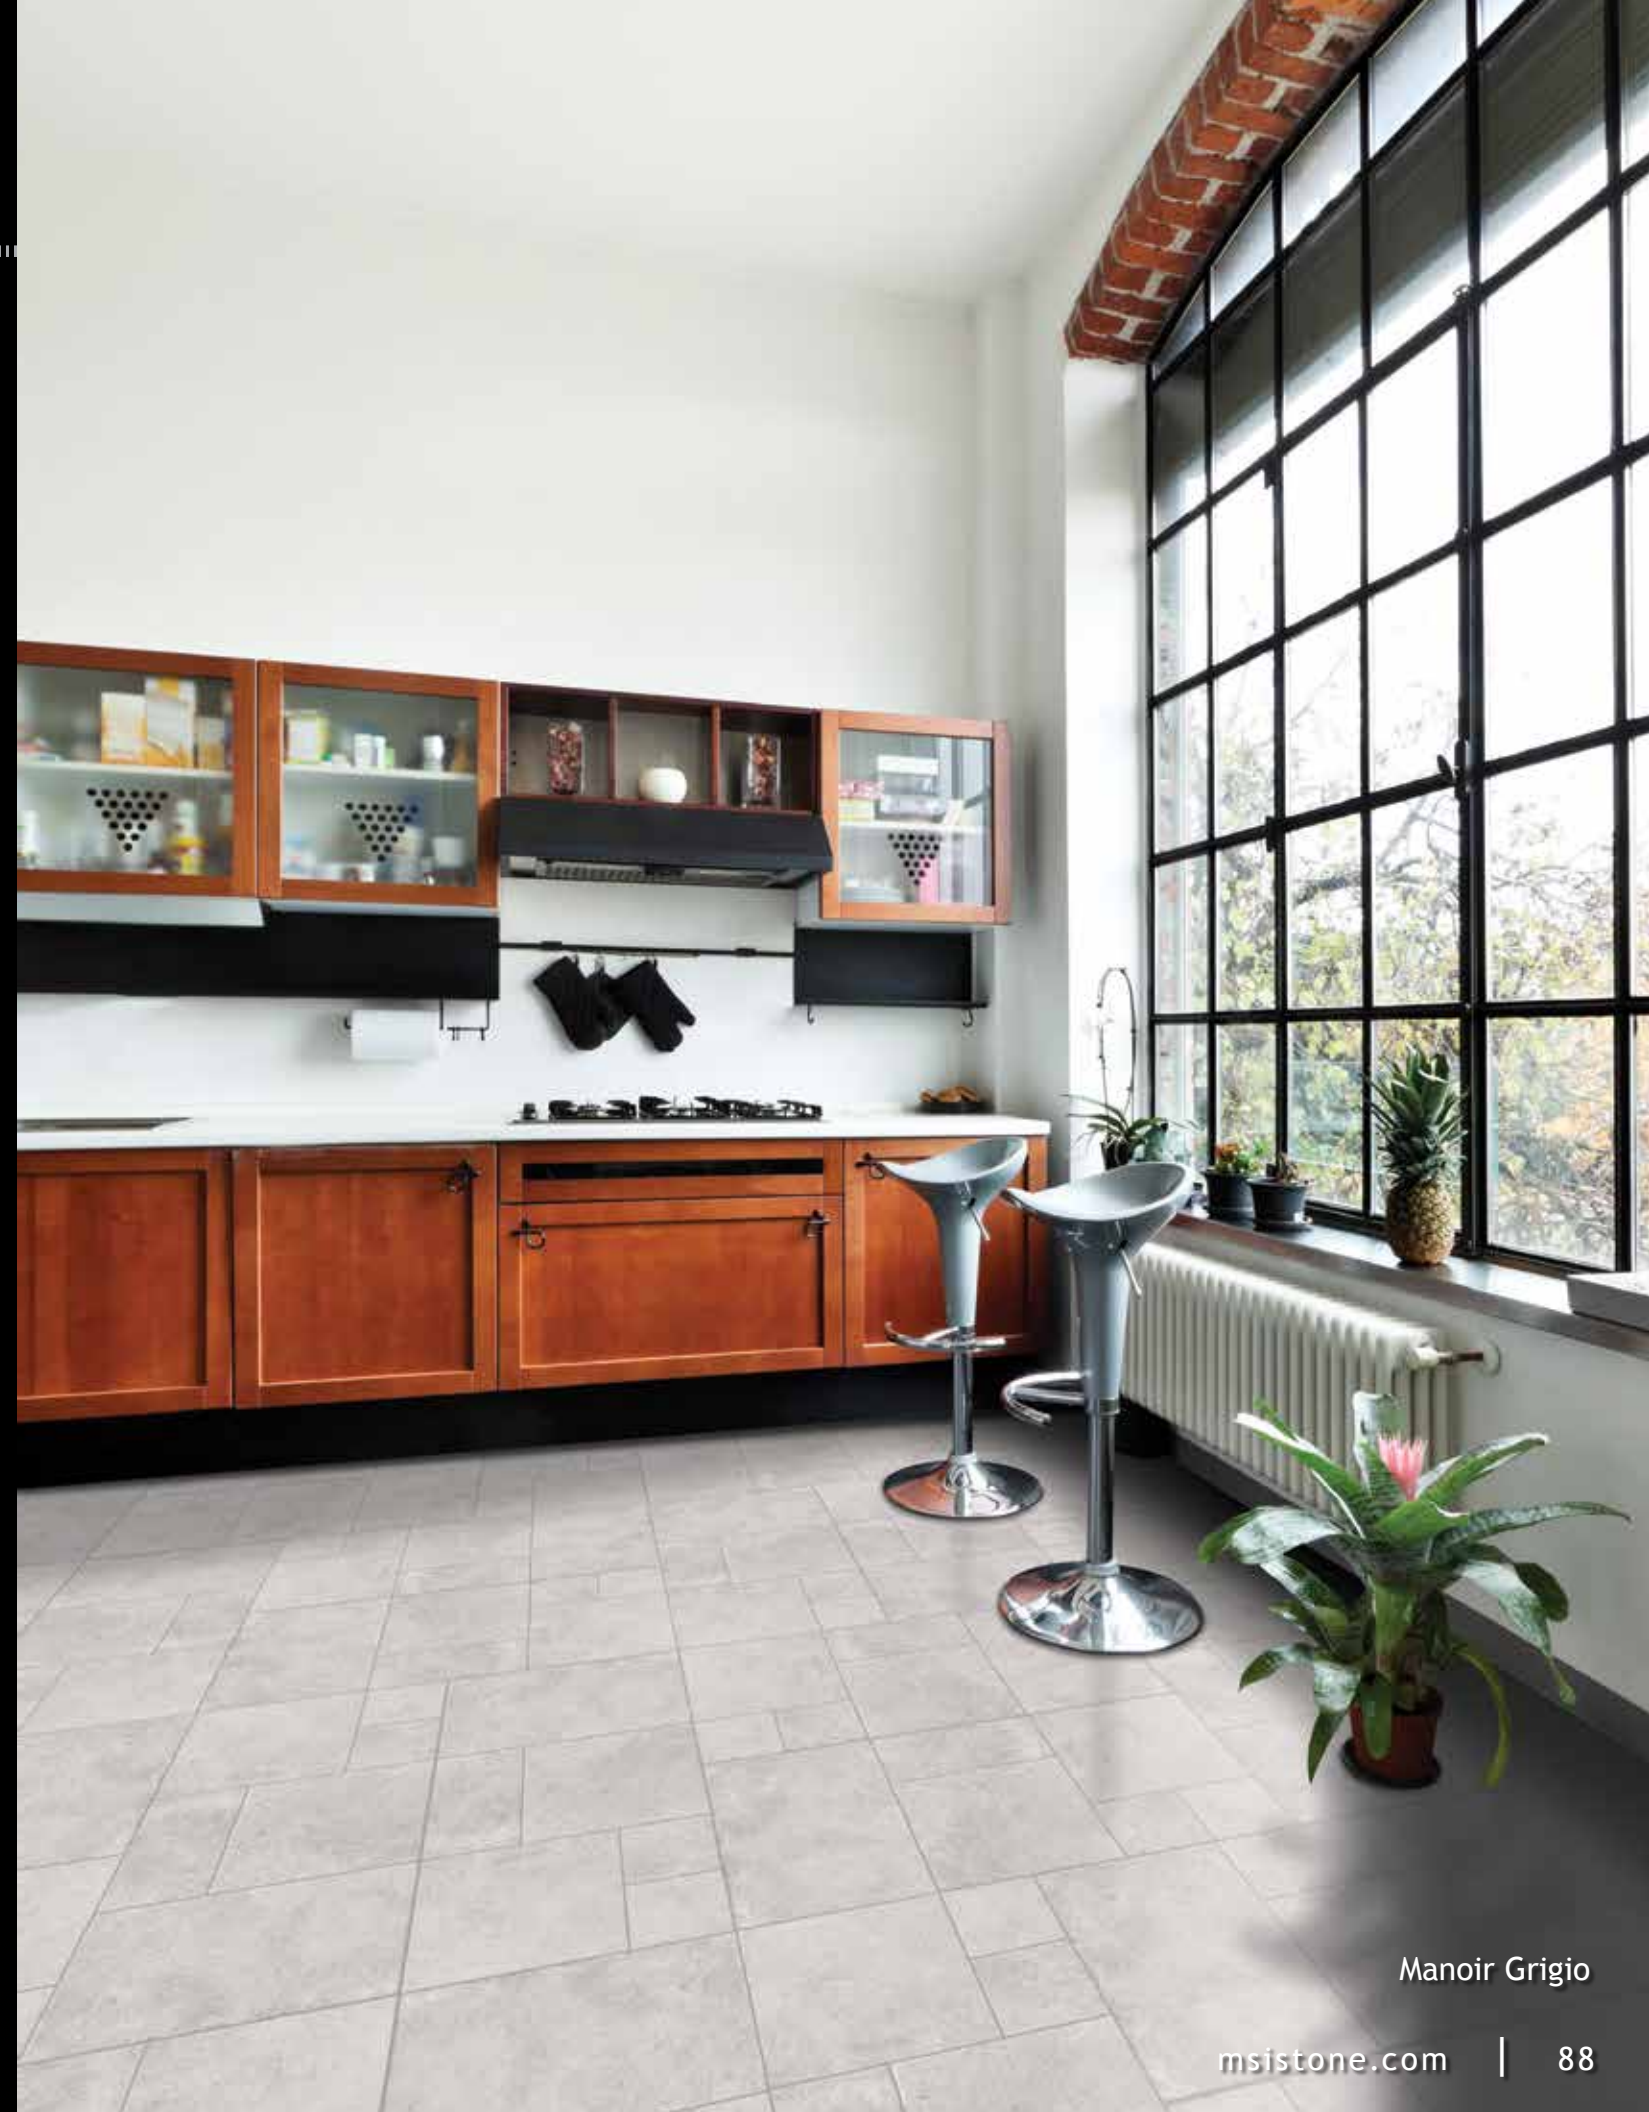

Option 1

Option 2

Versailles Pattern

Matte

Castle Beige
NVERTYRWHI-PAT

Estate Naturelle
NVERCINTERBEI-PAT

Manoir Grigio
NVERTERWHI-PAT

Manoir Grigio