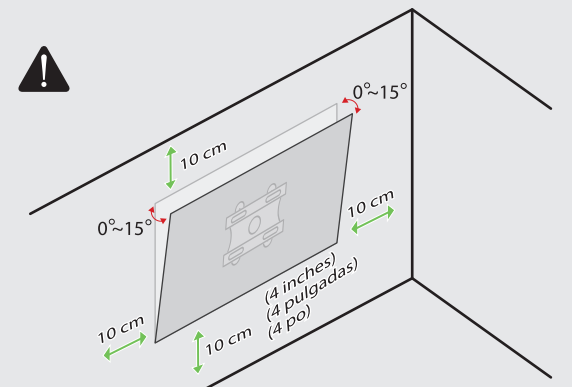

OPTICAL DIGITAL AUDIO OUT / SORTIE AUDIO NUMÉRIQUE OPTIQUE

LAN

USB

HDMI

HDMI eARC/ARC

ANT

	A	B	C x D	E	F	G	H
LSW240B MSW240	43QNED80* 43QNED82* 50QNED80* 50QNED82* 50QNED85*	200 x 200 mm (7.8 x 7.8) inches	M6	≥ 1.5 m (59.0) inches	287 mm (11.2) inches	190 mm (7.4) inches	
					364 mm (14.3) inches		
					371 mm (14.6) inches		
					481 mm (18.9) inches		
WB24GCB MSW240	55QNED80* 55QNED82* 55QNED85* 55QNED88*	300 x 300 mm (11.8 x 11.8) inches	M6	≥ 1.5 m (59.0) inches	277 mm (10.9) inches		
					295 mm (11.6) inches		
					341 mm (13.4) inches		
WB24GCB	75QNED80* 75QNED82* 75QNED85*	400 x 300 mm (15.7 x 11.8) inches	M6	≥ 1.5 m (59.0) inches	532 mm (20.9) inches		
					336 mm (13.2) inches		
WB24GDB	86QNED80* 86QNED85*	600 x 400 mm (23.6 x 15.7) inches	M8	573 mm (22.5) inches	336 mm (13.2) inches		

	A	B	C	D
WB21LMB		43QNED80* 43QNED82* 50QNED80* 50QNED82* 50QNED85*	200 mm (7.8) inches	M6
WB21LMB		55QNED80* 55QNED82* 55QNED85* 65QNED80* 65QNED82* 65QNED85*	300 mm (11.8) inches	M6

\* : 0~9, A~Z