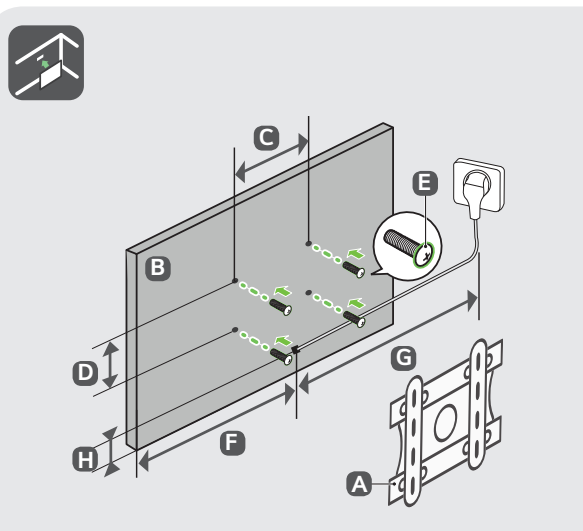

OPTICAL DIGITAL AUDIO OUT / SORTIE AUDIO NUMÉRIQUE OPTIQUE

LAN

USB

HDMI

HDMI eARC/ARC

ANT

	A	B	C x D	E	F	G	H
LSW240B MSW240	43QNED80* 43QNED82* 50QNED80* 50QNED82* 50QNED85*	200 x 200 mm (7.8 x 7.8) inches	M6	≥ 1.5 m (59.0) inches	287 mm (11.2) inches	190 mm (7.4) inches	
					364 mm (14.3) inches		
					371 mm (14.6) inches		
					481 mm (18.9) inches		
WB24GCB MSW240	55QNED80* 55QNED82* 55QNED85* 55QNED88*	300 x 300 mm (11.8 x 11.8) inches	M6	≥ 1.5 m (59.0) inches	277 mm (10.9) inches		
					295 mm (11.6) inches		
					341 mm (13.4) inches		
WB24GCB	75QNED80* 75QNED82* 75QNED85*	400 x 300 mm (15.7 x 11.8) inches	M6	≥ 1.5 m (59.0) inches	532 mm (20.9) inches		
					336 mm (13.2) inches		
WB24GDB	86QNED80* 86QNED85*	600 x 400 mm (23.6 x 15.7) inches	M8	573 mm (22.5) inches	336 mm (13.2) inches		