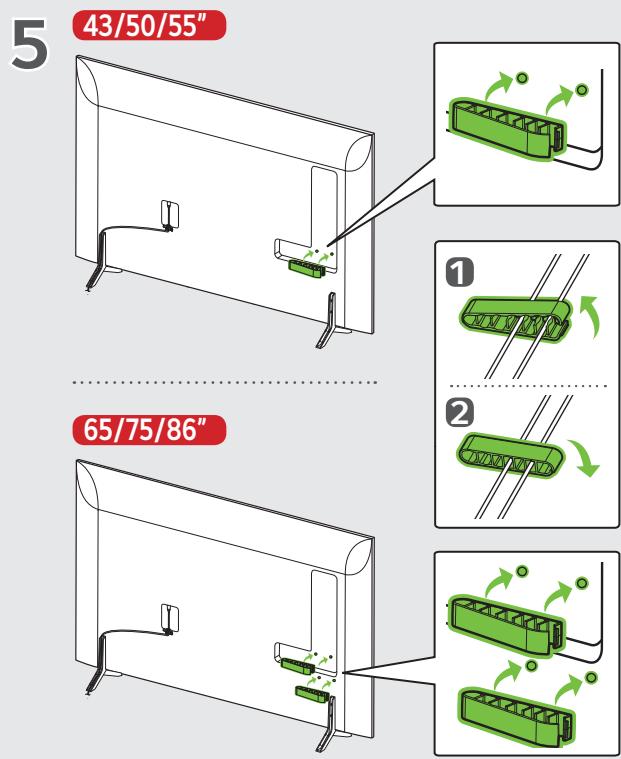

65"

75/86"

	A	B	C	D	E	F	F-G	⚡
43QNED80* 43QNED82*	968 mm (38.1) inches	635 mm (25.0) inches	257 mm (10.1) inches	565 mm (22.2) inches	29.7 mm (1.1) inches	9.7 kg (21.3) lbs	9.3 kg (20.5) lbs	120 W
50QNED80* 50QNED82* 50QNED85*	1 123 mm (44.2) inches	720 mm (28.3) inches	257 mm (10.1) inches	652 mm (25.6) inches	29.7 mm (1.1) inches	13.4 kg (29.5) lbs	13.0 kg (28.6) lbs	125 W 135 W
55QNED80* 55QNED82* 55QNED85* 55QNED88*	1 236 mm (48.6) inches	783 mm (30.8) inches	257 mm (10.1) inches	716 mm (28.1) inches	29.7 mm (1.1) inches	15.3 kg (33.7) lbs	14.9 kg (32.8) lbs	150 W 160 W
65QNED80* 65QNED82* 65QNED85*	1 456 mm (57.3) inches	904 mm (35.5) inches	295 mm (11.6) inches	840 mm (33.0) inches	29.7 mm (1.1) inches	22.9 kg (50.4) lbs	22.5 kg (49.6) lbs	185 W 195 W
75QNED80* 75QNED82* 75QNED85*	1 677 mm (66.0) inches	1 032 mm (40.6) inches	359 mm (14.1) inches	965 mm (37.9) inches	30.9 mm (1.2) inches	34.0 kg (74.9) lbs	33.0 kg (72.7) lbs	225 W 245 W
86QNED80* 86QNED85*	1 928 mm (75.9) inches	1 175 mm (46.2) inches	359 mm (14.1) inches	1 108 mm (43.6) inches	30.9 mm (1.2) inches	51.0 kg (112.4) lbs	50.0 kg (110.2) lbs	280 W 300 W

OPTICAL DIGITAL AUDIO OUT / SORTIE AUDIO NUMÉRIQUE OPTIQUE

LAN

USB

HDMI

HDMI eARC/ARC

ANT

	A	B	C x D	E	F	G	H
LSW240B MSW240	43QNED80* 43QNED82* 50QNED80* 50QNED82* 50QNED85*	200 x 200 mm (7.8 x 7.8) inches	M6	≥ 1.5 m (59.0) inches	287 mm (11.2) inches	190 mm (7.4) inches	
					364 mm (14.3) inches		
					371 mm (14.6) inches		
					481 mm (18.9) inches		
WB24GCB MSW240	55QNED80* 55QNED82* 55QNED85* 55QNED88*	300 x 300 mm (11.8 x 11.8) inches	M6	≥ 1.5 m (59.0) inches	277 mm (10.9) inches		
					295 mm (11.6) inches		
					341 mm (13.4) inches		
WB24GCB	75QNED80* 75QNED82* 75QNED85*	400 x 300 mm (15.7 x 11.8) inches	M6	≥ 1.5 m (59.0) inches	532 mm (20.9) inches		
					336 mm (13.2) inches		
WB24GDB	86QNED80* 86QNED85*	600 x 400 mm (23.6 x 15.7) inches	M8	573 mm (22.5) inches	336 mm (13.2) inches		