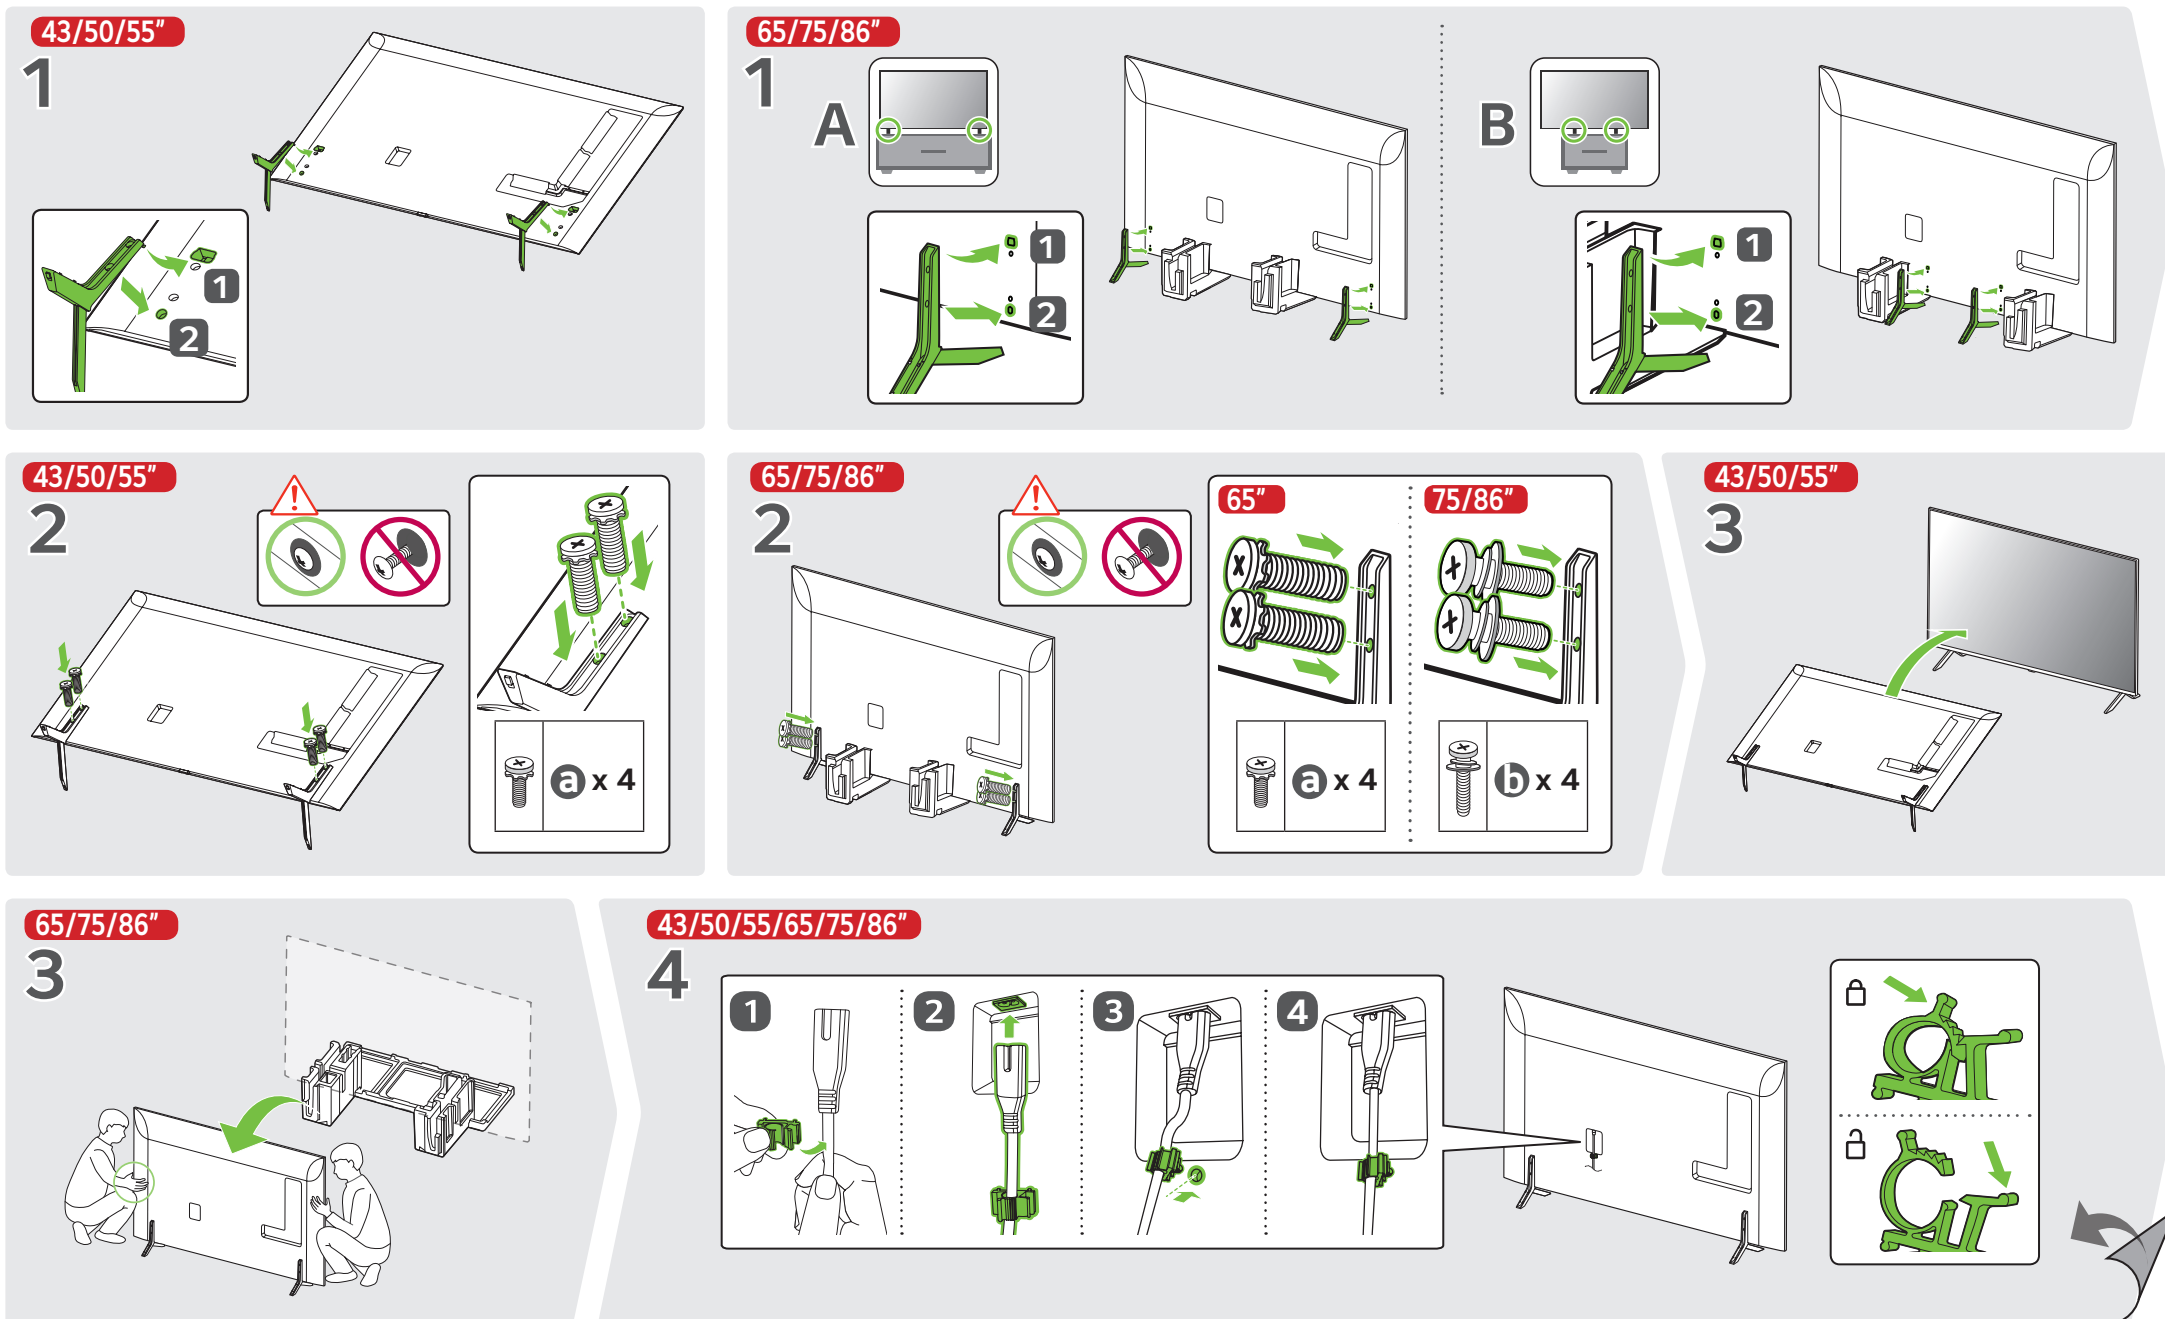

65"

75/86"

	A	B	C	D	E	F	F-G	⚡
43QNED80* 43QNED82*	968 mm (38.1) inches	635 mm (25.0) inches	257 mm (10.1) inches	565 mm (22.2) inches	29.7 mm (1.1) inches	9.7 kg (21.3) lbs	9.3 kg (20.5) lbs	120 W
50QNED80* 50QNED82* 50QNED85*	1 123 mm (44.2) inches	720 mm (28.3) inches	257 mm (10.1) inches	652 mm (25.6) inches	29.7 mm (1.1) inches	13.4 kg (29.5) lbs	13.0 kg (28.6) lbs	125 W 135 W
55QNED80* 55QNED82* 55QNED85* 55QNED88*	1 236 mm (48.6) inches	783 mm (30.8) inches	257 mm (10.1) inches	716 mm (28.1) inches	29.7 mm (1.1) inches	15.3 kg (33.7) lbs	14.9 kg (32.8) lbs	150 W 160 W
65QNED80* 65QNED82* 65QNED85*	1 456 mm (57.3) inches	904 mm (35.5) inches	295 mm (11.6) inches	840 mm (33.0) inches	29.7 mm (1.1) inches	22.9 kg (50.4) lbs	22.5 kg (49.6) lbs	185 W 195 W
75QNED80* 75QNED82* 75QNED85*	1 677 mm (66.0) inches	1 032 mm (40.6) inches	359 mm (14.1) inches	965 mm (37.9) inches	30.9 mm (1.2) inches	34.0 kg (74.9) lbs	33.0 kg (72.7) lbs	225 W 245 W
86QNED80* 86QNED85*	1 928 mm (75.9) inches	1 175 mm (46.2) inches	359 mm (14.1) inches	1 108 mm (43.6) inches	30.9 mm (1.2) inches	51.0 kg (112.4) lbs	50.0 kg (110.2) lbs	280 W 300 W

OPTICAL DIGITAL AUDIO OUT / SORTIE AUDIO NUMÉRIQUE OPTIQUE

LAN

USB

HDMI

HDMI eARC/ARC

ANT

	A	B	C x D	E	F	G	H
LSW240B MSW240	43QNED80* 43QNED82* 50QNED80* 50QNED82* 50QNED85*	200 x 200 mm (7.8 x 7.8) inches	M6	≥ 1.5 m (59.0) inches	287 mm (11.2) inches	190 mm (7.4) inches	
					364 mm (14.3) inches		
					371 mm (14.6) inches		
					481 mm (18.9) inches		
WB24GCB MSW240	55QNED80* 55QNED82* 55QNED85* 55QNED88*	300 x 300 mm (11.8 x 11.8) inches	M6	≥ 1.5 m (59.0) inches	277 mm (10.9) inches		
					295 mm (11.6) inches		
					341 mm (13.4) inches		
WB24GCB	75QNED80* 75QNED82* 75QNED85*	400 x 300 mm (15.7 x 11.8) inches	M6	≥ 1.5 m (59.0) inches	532 mm (20.9) inches		
					336 mm (13.2) inches		
WB24GDB	86QNED80* 86QNED85*	600 x 400 mm (23.6 x 15.7) inches	M8	573 mm (22.5) inches	336 mm (13.2) inches		