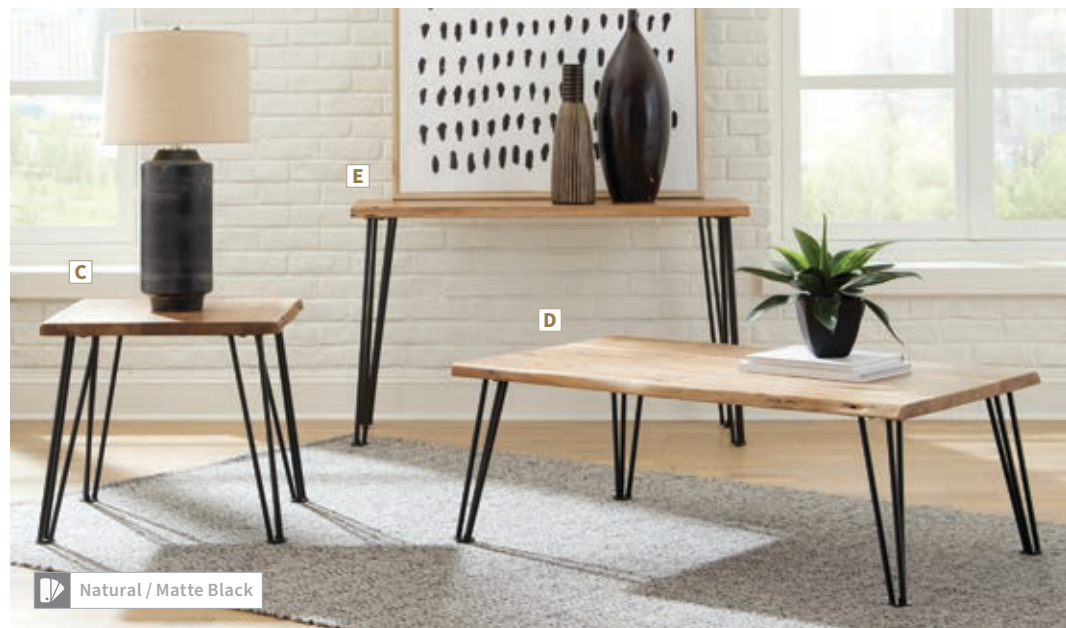

Smoke Grey / Black