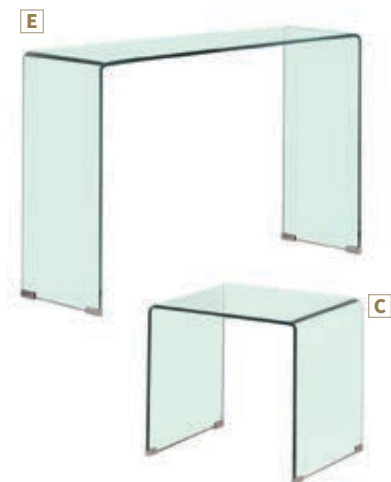

MATERIALS:

Tempered glass, MDF, and metal

C End Table 705327
22.00"w x 22.00"d x 22.00"h

D Coffee Table 705328
47.25"w x 23.50"d x 17.00"h

E Sofa Table 705329
43.25"w x 13.75"d x 29.50"h

MATERIALS: Tempered glass