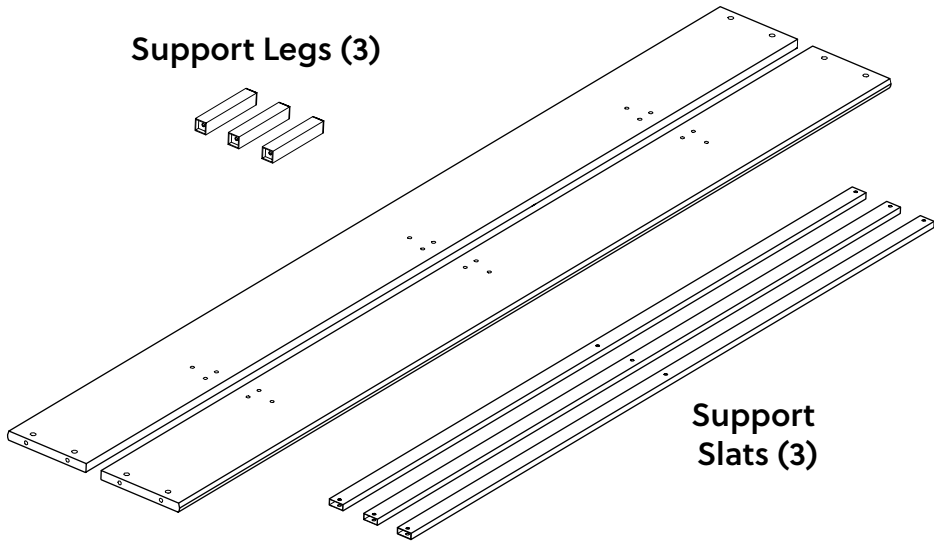

Deze tas bevat kleine onderdelen die verstikkingsgevaar opleveren voor kinderen onder de 3 jaar. Deze onderdelen zijn voor volwassen montage alleen en moet permanent worden bevestigd aan de meubilair. Alle ongebruikte onderdelen moeten op de juiste manier worden weggegooid.

COMPONENTS

Bed Rails (2)

Support Legs (3)

Support Slats (3)

1