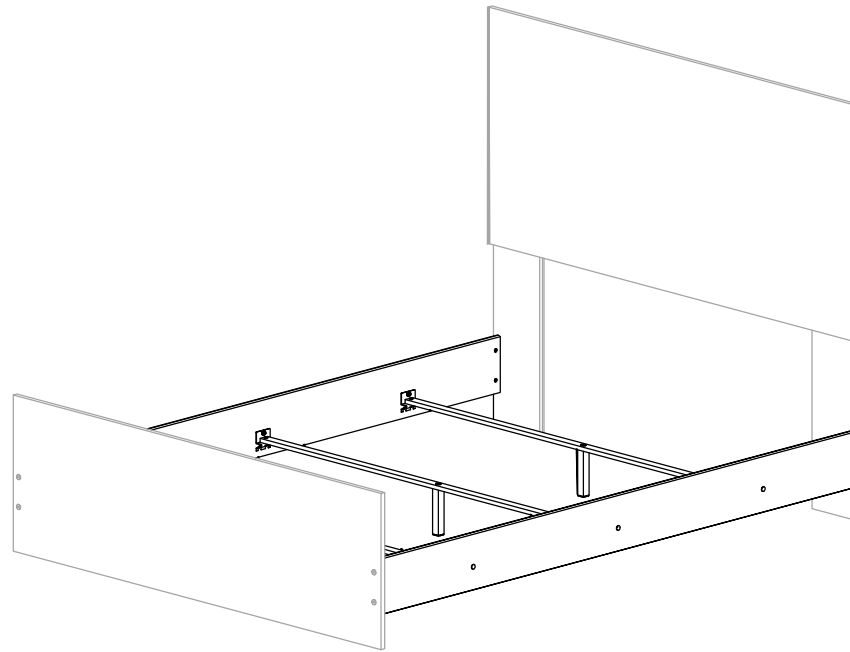

Assembly instructions for:

Bolt On Bed Rails

Part # 134917 (02/21/23)

Scan Code for
Video Tutorial

WATCH NOW

Life doesn't come with
instructions, but this does

HARDWARE

This bag contains small parts that present a choking hazard for children under 3 years of age. These parts are for adult assembly only and should be permanently affixed to the furniture. Any unused parts should be discarded properly.

Esta bolsa contiene piezas pequeñas que presentan un peligro de asfixia para niños menores de 3 años. Estas piezas son para adultos, montaje solamente y debe fijarse permanentemente a la muebles. Las piezas no utilizadas deben desecharse correctamente.

Ce sac contient de petites pièces qui présentent un risque d'étouffement pour les enfants de moins de 3 ans. Ces pièces sont pour adultes montage uniquement et doit être fixé de façon permanente au meubler. Toutes les pièces inutilisées doivent être jetées correctement.

Deze tas bevat kleine onderdelen die verstikkingsgevaar opleveren voor kinderen onder de 3 jaar. Deze onderdelen zijn voor volwassen montage alleen en moet permanent worden bevestigd aan de meubilair. Alle ongebruikte onderdelen moeten op de juiste manier worden weggegooid.