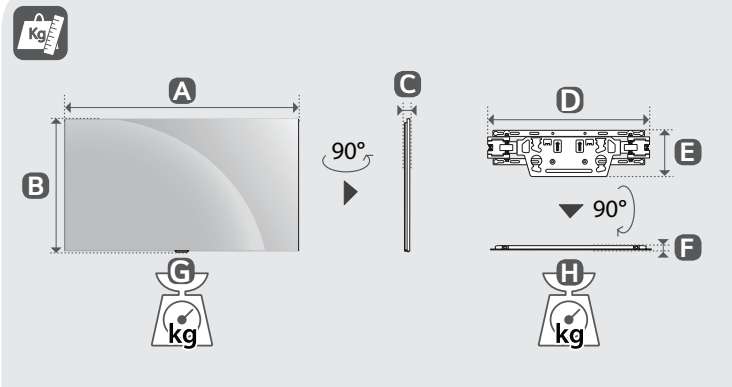

OLED55G4*
 OLED65G4* OLED83G4*
 OLED77G4* OLED97G4*

MODELS MODELOS MODÈLES DESCRIÇÃO	A	B	C	D	E	F	G	H	Power consumption Consumo de potencia Consommation électrique Consumo de energia
OLED55G4*	1 222 mm (48.1) inches	703 mm (27.6) inches	27.2 mm (1.0) inches	452 mm (17.7) inches	129 mm (5.0) inches	13 mm (0.5) inches	17.9 kg (39.4) lbs	1.2 kg (2.6) lbs	381 W
OLED65G4*	1 441 mm (56.7) inches	826 mm (32.5) inches	24.3 mm (0.9) inches	452 mm (17.7) inches	129 mm (5.0) inches	13 mm (0.5) inches	23.8 kg (52.4) lbs	1.2 kg (2.6) lbs	516 W
OLED77G4*	1 712 mm (67.4) inches	982 mm (38.6) inches	24.8 mm (0.9) inches	452 mm (17.7) inches	129 mm (5.0) inches	13 mm (0.5) inches	37.4 kg (82.4) lbs	1.2 kg (2.6) lbs	704 W
OLED83G4*	1 847 mm (72.7) inches	1 057 mm (41.6) inches	28 mm (1.1) inches	452 mm (17.7) inches	129 mm (5.0) inches	13 mm (0.5) inches	40.9 kg (90.1) lbs	1.2 kg (2.6) lbs	823 W

MODELS MODELOS MODÈLES DESCRIÇÃO	A	B / B'	C	D	E	F / F'	G	G - H	Power consumption Consumo de potencia Consommation électrique Consumo de energia
OLED55G4*B	1 222 mm (48.1) inches	787 / 742 mm (30.9 / 29.2) inches	263 mm (10.3) inches	703 mm (27.6) inches	27.2 mm (1.0) inches	85 / 40 mm (3.3 / 1.5) inches	23.2 kg (51.1) lbs	17.9 kg (39.4) lbs	381 W
OLED65G4*B	1 441 mm (56.7) inches	910 / 865 mm (35.8 / 34.0) inches	263 mm (10.3) inches	826 mm (32.5) inches	24.3 mm (0.9) inches	85 / 40 mm (3.3 / 1.5) inches	29.1 kg (64.1) lbs	23.8 kg (52.4) lbs	516 W

mm (inches / pulgadas / po)							
A	B	C x D (mm)	E	F (mm)	G (m)	H (mm)	
OLW480B	OLED55G4*	300 x 200 mm (11.8 x 7.8) inches	M6	544 mm (21.4) inches	≥1.5 m (59.0) inches	56 mm (2.2) inches	
	OLED65G4*	300 x 300 mm (11.8 x 11.8) inches		654 mm (25.7) inches		56 mm (2.2) inches	
	OLED77G4*			856 mm (33.7) inches		57 mm (2.2) inches	
LSW430B	OLED83G4*	400 x 400 mm (15.7 x 15.7) inches	M8	924 mm (36.3) inches		59 mm (2.3) inches	
LSW640B	OLED97G4*	600 x 400 (23.6 x 15.7) inches		943 mm (37.1) inches		142 mm (5.5) inches	