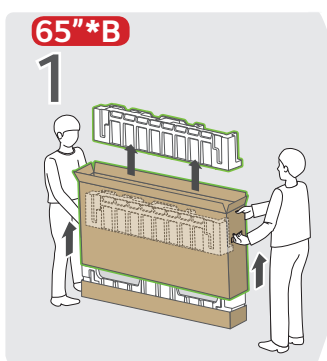

OLED55G4*
 OLED65G4* OLED83G4*
 OLED77G4* OLED97G4*

MODELS MODELOS MODÈLES DESCRIÇÃO	A	B	C	D	E	F	G	H	Power consumption Consumo de potencia Consommation électrique Consumo de energia
OLED55G4*	1 222 mm (48.1) inches	703 mm (27.6) inches	27.2 mm (1.0) inches	452 mm (17.7) inches	129 mm (5.0) inches	13 mm (0.5) inches	17.9 kg (39.4) lbs	1.2 kg (2.6) lbs	381 W
OLED65G4*	1 441 mm (56.7) inches	826 mm (32.5) inches	24.3 mm (0.9) inches	452 mm (17.7) inches	129 mm (5.0) inches	13 mm (0.5) inches	23.8 kg (52.4) lbs	1.2 kg (2.6) lbs	516 W
OLED77G4*	1 712 mm (67.4) inches	982 mm (38.6) inches	24.8 mm (0.9) inches	452 mm (17.7) inches	129 mm (5.0) inches	13 mm (0.5) inches	37.4 kg (82.4) lbs	1.2 kg (2.6) lbs	704 W
OLED83G4*	1 847 mm (72.7) inches	1 057 mm (41.6) inches	28 mm (1.1) inches	452 mm (17.7) inches	129 mm (5.0) inches	13 mm (0.5) inches	40.9 kg (90.1) lbs	1.2 kg (2.6) lbs	823 W

MODELS MODELOS MODÈLES DESCRIÇÃO	A	B / B'	C	D	E	F / F'	G	G - H	Power consumption Consumo de potencia Consommation électrique Consumo de energia
OLED55G4*B	1 222 mm (48.1) inches	787 / 742 mm (30.9 / 29.2) inches	263 mm (10.3) inches	703 mm (27.6) inches	27.2 mm (1.0) inches	85 / 40 mm (3.3 / 1.5) inches	23.2 kg (51.1) lbs	17.9 kg (39.4) lbs	381 W
OLED65G4*B	1 441 mm (56.7) inches	910 / 865 mm (35.8 / 34.0) inches	263 mm (10.3) inches	826 mm (32.5) inches	24.3 mm (0.9) inches	85 / 40 mm (3.3 / 1.5) inches	29.1 kg (64.1) lbs	23.8 kg (52.4) lbs	516 W

mm (inches / pulgadas / po)							
A	B	C x D (mm)	E	F (mm)	G (m)	H (mm)	
OLW480B	OLED55G4*	300 x 200 mm (11.8 x 7.8) inches	M6	544 mm (21.4) inches	≥1.5 m (59.0) inches	56 mm (2.2) inches	
	OLED65G4*	300 x 300 mm (11.8 x 11.8) inches		654 mm (25.7) inches		56 mm (2.2) inches	
	OLED77G4*			856 mm (33.7) inches		57 mm (2.2) inches	
LSW430B	OLED83G4*	400 x 400 mm (15.7 x 15.7) inches	M8	924 mm (36.3) inches		59 mm (2.3) inches	
LSW640B	OLED97G4*	600 x 400 (23.6 x 15.7) inches		943 mm (37.1) inches		142 mm (5.5) inches	