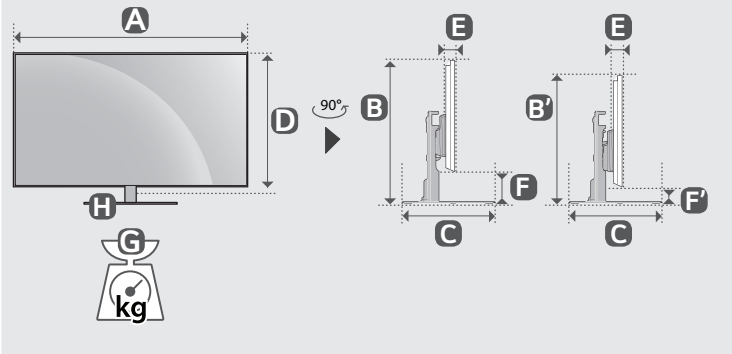

OLED55G4*
 OLED65G4* OLED83G4*
 OLED77G4* OLED97G4*

MODELS MODELOS MODÈLES DESCRIÇÃO	A	B	C	D	E	F	G	H	Power consumption Consumo de potencia Consommation électrique Consumo de energia
OLED55G4*	1 222 mm (48.1) inches	703 mm (27.6) inches	27.2 mm (1.0) inches	452 mm (17.7) inches	129 mm (5.0) inches	13 mm (0.5) inches	17.9 kg (39.4) lbs	1.2 kg (2.6) lbs	381 W
OLED65G4*	1 441 mm (56.7) inches	826 mm (32.5) inches	24.3 mm (0.9) inches	452 mm (17.7) inches	129 mm (5.0) inches	13 mm (0.5) inches	23.8 kg (52.4) lbs	1.2 kg (2.6) lbs	516 W
OLED77G4*	1 712 mm (67.4) inches	982 mm (38.6) inches	24.8 mm (0.9) inches	452 mm (17.7) inches	129 mm (5.0) inches	13 mm (0.5) inches	37.4 kg (82.4) lbs	1.2 kg (2.6) lbs	704 W
OLED83G4*	1 847 mm (72.7) inches	1 057 mm (41.6) inches	28 mm (1.1) inches	452 mm (17.7) inches	129 mm (5.0) inches	13 mm (0.5) inches	40.9 kg (90.1) lbs	1.2 kg (2.6) lbs	823 W

MODELS MODELOS MODÈLES DESCRIÇÃO	A	B / B'	C	D	E	F / F'	G	G - H	Power consumption Consumo de potencia Consommation électrique Consumo de energia
OLED55G4*B	1 222 mm (48.1) inches	787 / 742 mm (30.9 / 29.2) inches	263 mm (10.3) inches	703 mm (27.6) inches	27.2 mm (1.0) inches	85 / 40 mm (3.3 / 1.5) inches	23.2 kg (51.1) lbs	17.9 kg (39.4) lbs	381 W
OLED65G4*B	1 441 mm (56.7) inches	910 / 865 mm (35.8 / 34.0) inches	263 mm (10.3) inches	826 mm (32.5) inches	24.3 mm (0.9) inches	85 / 40 mm (3.3 / 1.5) inches	29.1 kg (64.1) lbs	23.8 kg (52.4) lbs	516 W

mm (inches / pulgadas / po)							
A	B	C x D (mm)	E	F (mm)	G (m)	H (mm)	
OLW480B	OLED55G4*	300 x 200 mm (11.8 x 7.8) inches	M6	544 mm (21.4) inches	≥1.5 m (59.0) inches	56 mm (2.2) inches	
	OLED65G4*	300 x 300 mm (11.8 x 11.8) inches		654 mm (25.7) inches		56 mm (2.2) inches	
	OLED77G4*			856 mm (33.7) inches		57 mm (2.2) inches	
LSW430B	OLED83G4*	400 x 400 mm (15.7 x 15.7) inches	M8	924 mm (36.3) inches		59 mm (2.3) inches	
LSW640B	OLED97G4*	600 x 400 (23.6 x 15.7) inches		943 mm (37.1) inches		142 mm (5.5) inches	