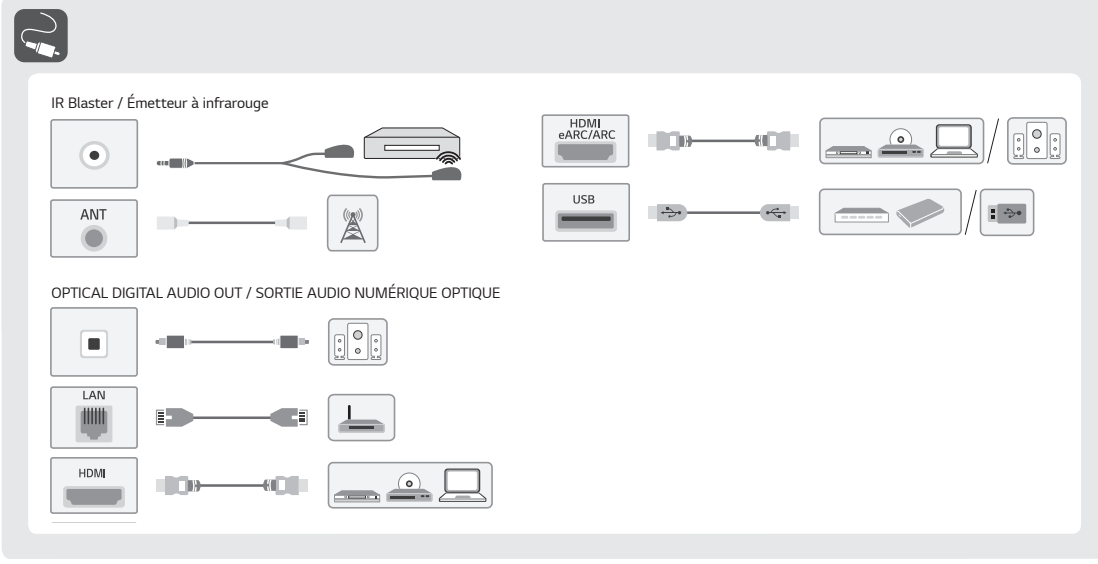

OLED55G4*
 OLED65G4* OLED83G4*
 OLED77G4* OLED97G4*

MODELS MODELOS MODÈLES DESCRIÇÃO	A	B	C	D	E	F	G	H	Power consumption Consumo de potencia Consommation électrique Consumo de energia
OLED55G4*	1 222 mm (48.1) inches	703 mm (27.6) inches	27.2 mm (1.0) inches	452 mm (17.7) inches	129 mm (5.0) inches	13 mm (0.5) inches	17.9 kg (39.4) lbs	1.2 kg (2.6) lbs	381 W
OLED65G4*	1 441 mm (56.7) inches	826 mm (32.5) inches	24.3 mm (0.9) inches	452 mm (17.7) inches	129 mm (5.0) inches	13 mm (0.5) inches	23.8 kg (52.4) lbs	1.2 kg (2.6) lbs	516 W
OLED77G4*	1 712 mm (67.4) inches	982 mm (38.6) inches	24.8 mm (0.9) inches	452 mm (17.7) inches	129 mm (5.0) inches	13 mm (0.5) inches	37.4 kg (82.4) lbs	1.2 kg (2.6) lbs	704 W
OLED83G4*	1 847 mm (72.7) inches	1 057 mm (41.6) inches	28 mm (1.1) inches	452 mm (17.7) inches	129 mm (5.0) inches	13 mm (0.5) inches	40.9 kg (90.1) lbs	1.2 kg (2.6) lbs	823 W

MODELS MODELOS MODÈLES DESCRIÇÃO	A	B / B'	C	D	E	F / F'	G	G - H	Power consumption Consumo de potencia Consommation électrique Consumo de energia
OLED55G4*B	1 222 mm (48.1) inches	787 / 742 mm (30.9 / 29.2) inches	263 mm (10.3) inches	703 mm (27.6) inches	27.2 mm (1.0) inches	85 / 40 mm (3.3 / 1.5) inches	23.2 kg (51.1) lbs	17.9 kg (39.4) lbs	381 W
OLED65G4*B	1 441 mm (56.7) inches	910 / 865 mm (35.8 / 34.0) inches	263 mm (10.3) inches	826 mm (32.5) inches	24.3 mm (0.9) inches	85 / 40 mm (3.3 / 1.5) inches	29.1 kg (64.1) lbs	23.8 kg (52.4) lbs	516 W

MODELS MODELOS MODÈLES DESCRIÇÃO	A	B	C	D	E	F	G	H	Power consumption Consumo de potencia Consommation électrique Consumo de energia
OLED97G4*	2 155 mm (84.8) inches	1 225 mm (48.2) inches	28.2 mm (1.1) inches	134.8 mm (5.3) inches	254 mm (10) inches	16 mm (0.6) inches	57 kg (125.6) lbs	2.8 kg (6.1) lbs	1067 W (1 067 W)