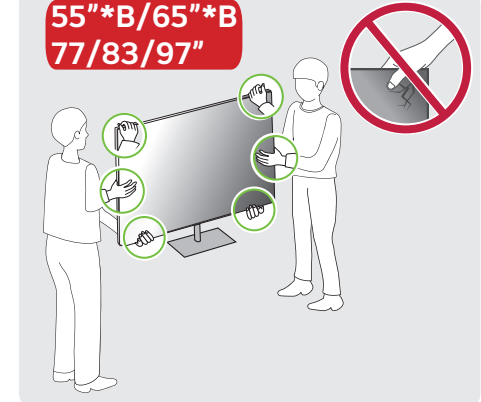

OLED55G4*
 OLED65G4* OLED83G4*
 OLED77G4* OLED97G4*

MODELS MODELOS MODÈLES DESCRIÇÃO	A	B	C	D	E	F	G	H	Power consumption Consumo de potencia Consommation électrique Consumo de energia
OLED55G4*	1 222 mm (48.1) inches	703 mm (27.6) inches	27.2 mm (1.0) inches	452 mm (17.7) inches	129 mm (5.0) inches	13 mm (0.5) inches	17.9 kg (39.4) lbs	1.2 kg (2.6) lbs	381 W
OLED65G4*	1 441 mm (56.7) inches	826 mm (32.5) inches	24.3 mm (0.9) inches	452 mm (17.7) inches	129 mm (5.0) inches	13 mm (0.5) inches	23.8 kg (52.4) lbs	1.2 kg (2.6) lbs	516 W
OLED77G4*	1 712 mm (67.4) inches	982 mm (38.6) inches	24.8 mm (0.9) inches	452 mm (17.7) inches	129 mm (5.0) inches	13 mm (0.5) inches	37.4 kg (82.4) lbs	1.2 kg (2.6) lbs	704 W
OLED83G4*	1 847 mm (72.7) inches	1 057 mm (41.6) inches	28 mm (1.1) inches	452 mm (17.7) inches	129 mm (5.0) inches	13 mm (0.5) inches	40.9 kg (90.1) lbs	1.2 kg (2.6) lbs	823 W

MODELS MODELOS MODÈLES DESCRIÇÃO	A	B / B'	C	D	E	F / F'	G	G - H	Power consumption Consumo de potencia Consommation électrique Consumo de energia
OLED55G4*B	1 222 mm (48.1) inches	787 / 742 mm (30.9 / 29.2) inches	263 mm (10.3) inches	703 mm (27.6) inches	27.2 mm (1.0) inches	85 / 40 mm (3.3 / 1.5) inches	23.2 kg (51.1) lbs	17.9 kg (39.4) lbs	381 W
OLED65G4*B	1 441 mm (56.7) inches	910 / 865 mm (35.8 / 34.0) inches	263 mm (10.3) inches	826 mm (32.5) inches	24.3 mm (0.9) inches	85 / 40 mm (3.3 / 1.5) inches	29.1 kg (64.1) lbs	23.8 kg (52.4) lbs	516 W

MODELS MODELOS MODÈLES DESCRIÇÃO	A	B	C	D	E	F	G	H	Power consumption Consumo de potencia Consommation électrique Consumo de energia
OLED97G4*	2 155 mm (84.8) inches	1 225 mm (48.2) inches	28.2 mm (1.1) inches	134.8 mm (5.3) inches	254 mm (10) inches	16 mm (0.6) inches	57 kg (125.6) lbs	2.8 kg (6.1) lbs	1067 W (1 067 W)