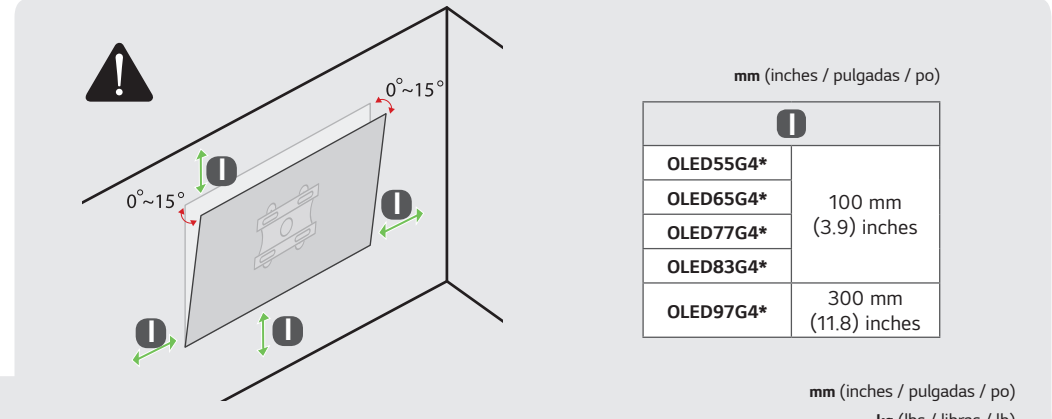

OLED55G4*
 OLED65G4* OLED83G4*
 OLED77G4* OLED97G4*

MODELS MODELOS MODÈLES DESCRIÇÃO	A	B	C	D	E	F	G	H	Power consumption Consumo de potencia Consommation électrique Consumo de energia
OLED55G4*	1 222 mm (48.1) inches	703 mm (27.6) inches	27.2 mm (1.0) inches	452 mm (17.7) inches	129 mm (5.0) inches	13 mm (0.5) inches	17.9 kg (39.4) lbs	1.2 kg (2.6) lbs	381 W
OLED65G4*	1 441 mm (56.7) inches	826 mm (32.5) inches	24.3 mm (0.9) inches	452 mm (17.7) inches	129 mm (5.0) inches	13 mm (0.5) inches	23.8 kg (52.4) lbs	1.2 kg (2.6) lbs	516 W
OLED77G4*	1 712 mm (67.4) inches	982 mm (38.6) inches	24.8 mm (0.9) inches	452 mm (17.7) inches	129 mm (5.0) inches	13 mm (0.5) inches	37.4 kg (82.4) lbs	1.2 kg (2.6) lbs	704 W
OLED83G4*	1 847 mm (72.7) inches	1 057 mm (41.6) inches	28 mm (1.1) inches	452 mm (17.7) inches	129 mm (5.0) inches	13 mm (0.5) inches	40.9 kg (90.1) lbs	1.2 kg (2.6) lbs	823 W

MODELS MODELOS MODÈLES DESCRIÇÃO	A	B / B'	C	D	E	F / F'	G	G - H	Power consumption Consumo de potencia Consommation électrique Consumo de energia
OLED55G4*B	1 222 mm (48.1) inches	787 / 742 mm (30.9 / 29.2) inches	263 mm (10.3) inches	703 mm (27.6) inches	27.2 mm (1.0) inches	85 / 40 mm (3.3 / 1.5) inches	23.2 kg (51.1) lbs	17.9 kg (39.4) lbs	381 W
OLED65G4*B	1 441 mm (56.7) inches	910 / 865 mm (35.8 / 34.0) inches	263 mm (10.3) inches	826 mm (32.5) inches	24.3 mm (0.9) inches	85 / 40 mm (3.3 / 1.5) inches	29.1 kg (64.1) lbs	23.8 kg (52.4) lbs	516 W

mm (inches / pulgadas / po)							
A	B	C x D (mm)	E	F (mm)	G (m)	H (mm)	
OLW480B	OLED55G4*	300 x 200 mm (11.8 x 7.8) inches	M6	544 mm (21.4) inches	≥1.5 m (59.0) inches	56 mm (2.2) inches	
	OLED65G4*	300 x 300 mm (11.8 x 11.8) inches		654 mm (25.7) inches		56 mm (2.2) inches	
	OLED77G4*			856 mm (33.7) inches		57 mm (2.2) inches	
LSW430B	OLED83G4*	400 x 400 mm (15.7 x 15.7) inches	M8	924 mm (36.3) inches		59 mm (2.3) inches	
LSW640B	OLED97G4*	600 x 400 (23.6 x 15.7) inches		943 mm (37.1) inches		142 mm (5.5) inches	