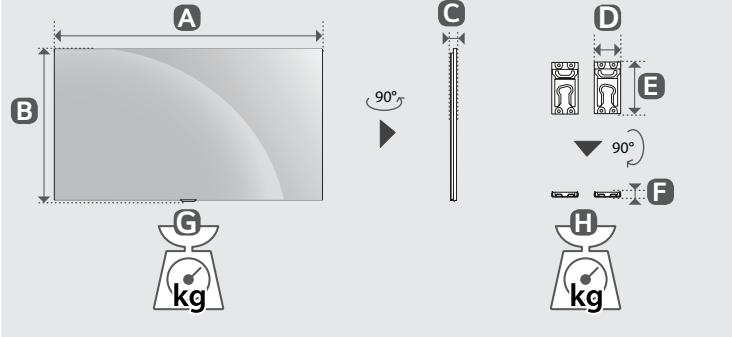

OLED55G4*
 OLED65G4* OLED83G4*
 OLED77G4* OLED97G4*

MODELS MODELOS MODÈLES DESCRIÇÃO	A	B	C	D	E	F	G	H	Power consumption Consumo de potencia Consommation électrique Consumo de energia
OLED55G4*	1 222 mm (48.1) inches	703 mm (27.6) inches	27.2 mm (1.0) inches	452 mm (17.7) inches	129 mm (5.0) inches	13 mm (0.5) inches	17.9 kg (39.4) lbs	1.2 kg (2.6) lbs	381 W
OLED65G4*	1 441 mm (56.7) inches	826 mm (32.5) inches	24.3 mm (0.9) inches	452 mm (17.7) inches	129 mm (5.0) inches	13 mm (0.5) inches	23.8 kg (52.4) lbs	1.2 kg (2.6) lbs	516 W
OLED77G4*	1 712 mm (67.4) inches	982 mm (38.6) inches	24.8 mm (0.9) inches	452 mm (17.7) inches	129 mm (5.0) inches	13 mm (0.5) inches	37.4 kg (82.4) lbs	1.2 kg (2.6) lbs	704 W
OLED83G4*	1 847 mm (72.7) inches	1 057 mm (41.6) inches	28 mm (1.1) inches	452 mm (17.7) inches	129 mm (5.0) inches	13 mm (0.5) inches	40.9 kg (90.1) lbs	1.2 kg (2.6) lbs	823 W

MODELS MODELOS MODÈLES DESCRIÇÃO	A	B / B'	C	D	E	F / F'	G	G - H	Power consumption Consumo de potencia Consommation électrique Consumo de energia
OLED55G4*B	1 222 mm (48.1) inches	787 / 742 mm (30.9 / 29.2) inches	263 mm (10.3) inches	703 mm (27.6) inches	27.2 mm (1.0) inches	85 / 40 mm (3.3 / 1.5) inches	23.2 kg (51.1) lbs	17.9 kg (39.4) lbs	381 W
OLED65G4*B	1 441 mm (56.7) inches	910 / 865 mm (35.8 / 34.0) inches	263 mm (10.3) inches	826 mm (32.5) inches	24.3 mm (0.9) inches	85 / 40 mm (3.3 / 1.5) inches	29.1 kg (64.1) lbs	23.8 kg (52.4) lbs	516 W

mm (inches / pulgadas / po)							
A	B	C x D (mm)	E	F (mm)	G (m)	H (mm)	
OLW480B	OLED55G4*	300 x 200 mm (11.8 x 7.8) inches	M6	544 mm (21.4) inches	≥1.5 m (59.0) inches	56 mm (2.2) inches	
	OLED65G4*	300 x 300 mm (11.8 x 11.8) inches		654 mm (25.7) inches		56 mm (2.2) inches	
	OLED77G4*			856 mm (33.7) inches		57 mm (2.2) inches	
LSW430B	OLED83G4*	400 x 400 mm (15.7 x 15.7) inches	M8	924 mm (36.3) inches		59 mm (2.3) inches	
LSW640B	OLED97G4*	600 x 400 (23.6 x 15.7) inches		943 mm (37.1) inches		142 mm (5.5) inches	