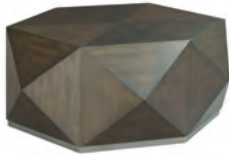

090-960 Hex
Cocktail Table
page: 228