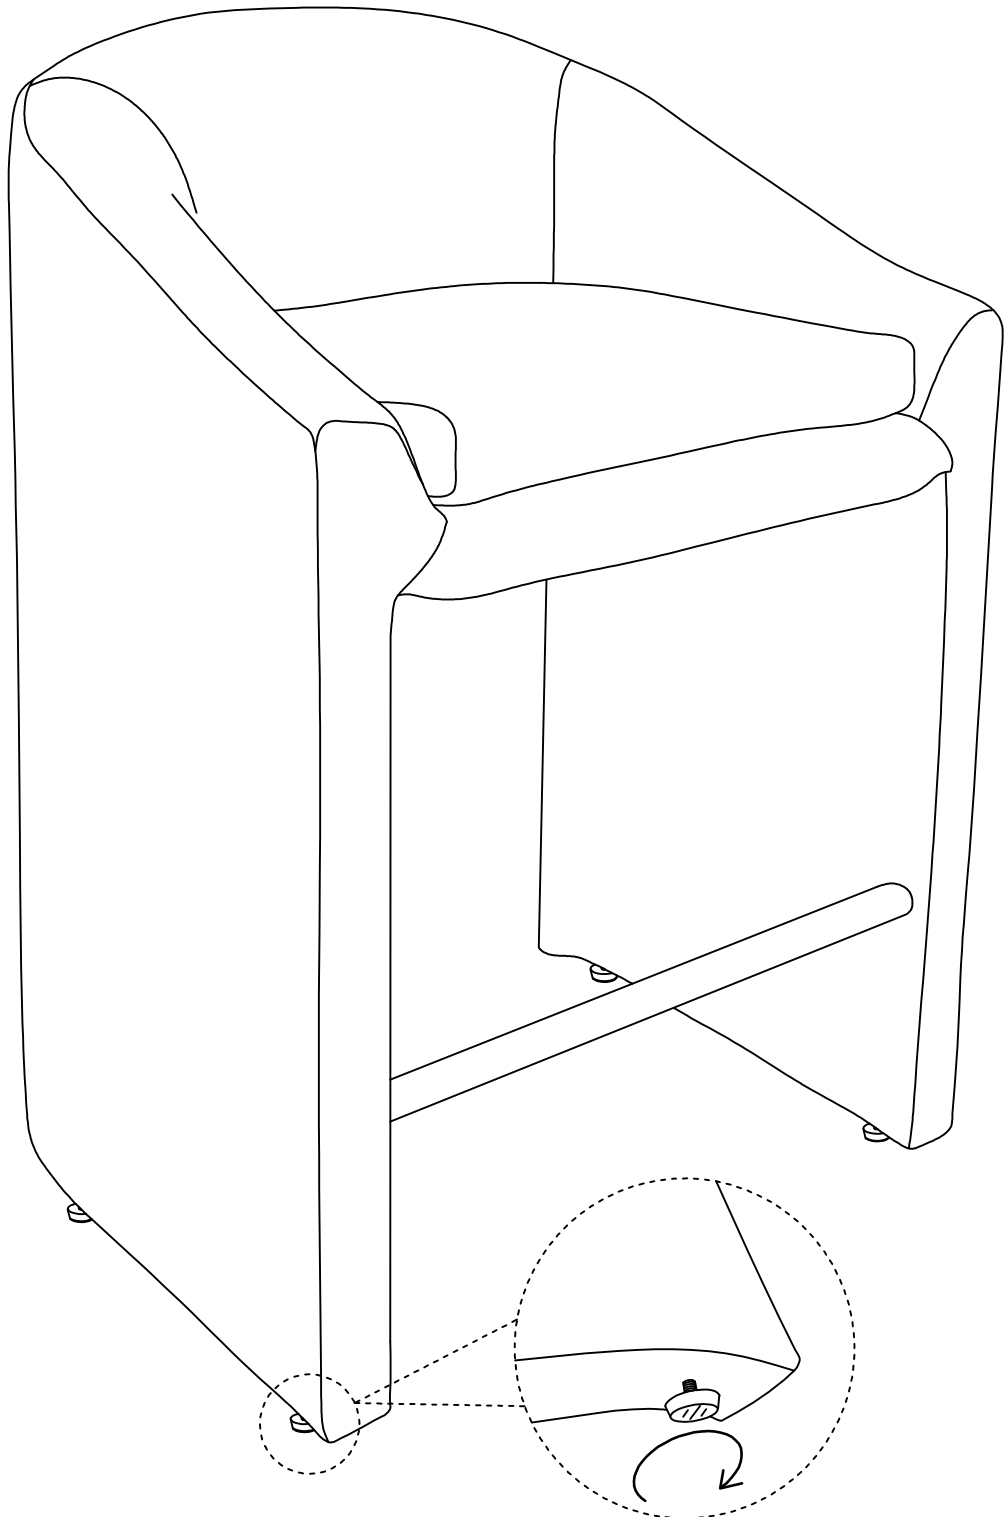

ITEM NAME / NOM D'ITEM: EMAS COUNTER STOOL

ITEM # / NO.ITEM: 109992

NO ASSEMBLY REQUIRED

Please use the attached adjustable footglides to level the chair on uneven surface.

For missing parts or damaged parts, please call /
Pour pièce manquante ou endommagée, veuillez appeler: