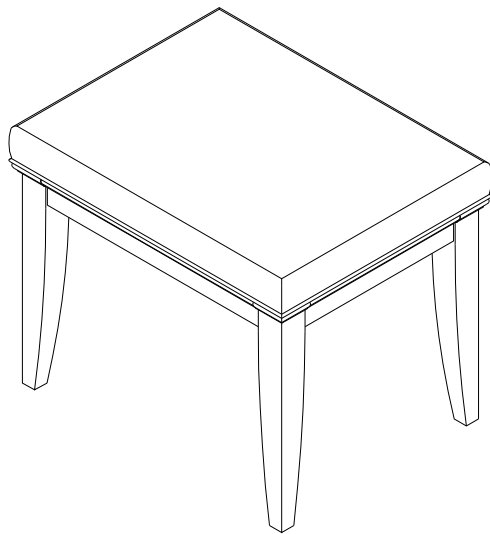

**PARTS LIST / LISTE DES PIÈCES / LISTA DE PIEZAS**

ITEM NO. / ARTICLE NO. / ARTICULO NO : P269136

DESCRIPTION / DESCRIPCIÓN : CAMILA VANITY STOOL/ COIFFEUSE AVEC TABOURET/ TOCADOR CON TABURETE

**A**

x1 Seat Cushion \*  
x1 Coussin de siège  
x1 Cojín del asiento

**B**

x4 Leg Table \*  
x4 Patte de table  
x4 Pata de mesa

**C**

x8 Flat Washer  $\phi 5/16" \times 19 \times 2\text{mm}$  \*  
x8 Rondelle plate  $\phi 5/16" \times 19 \times 2\text{mm}$   
x8 Arandela plana  $\phi 5/16" \times 19 \times 2\text{mm}$

DESCRIPTION / DESCRIPCIÓN : CAMILA VANITY STOOL/ COIFFEUSE AVEC TABOURET/ TOCADOR CON TABURETE

x4 RP269136-LEG-Leg \*  
Jambes  
Piernas

x1 RP269136-CUSF-Seat Cushion with Frame \*  
Coussins de siège  
Cojines de asientos