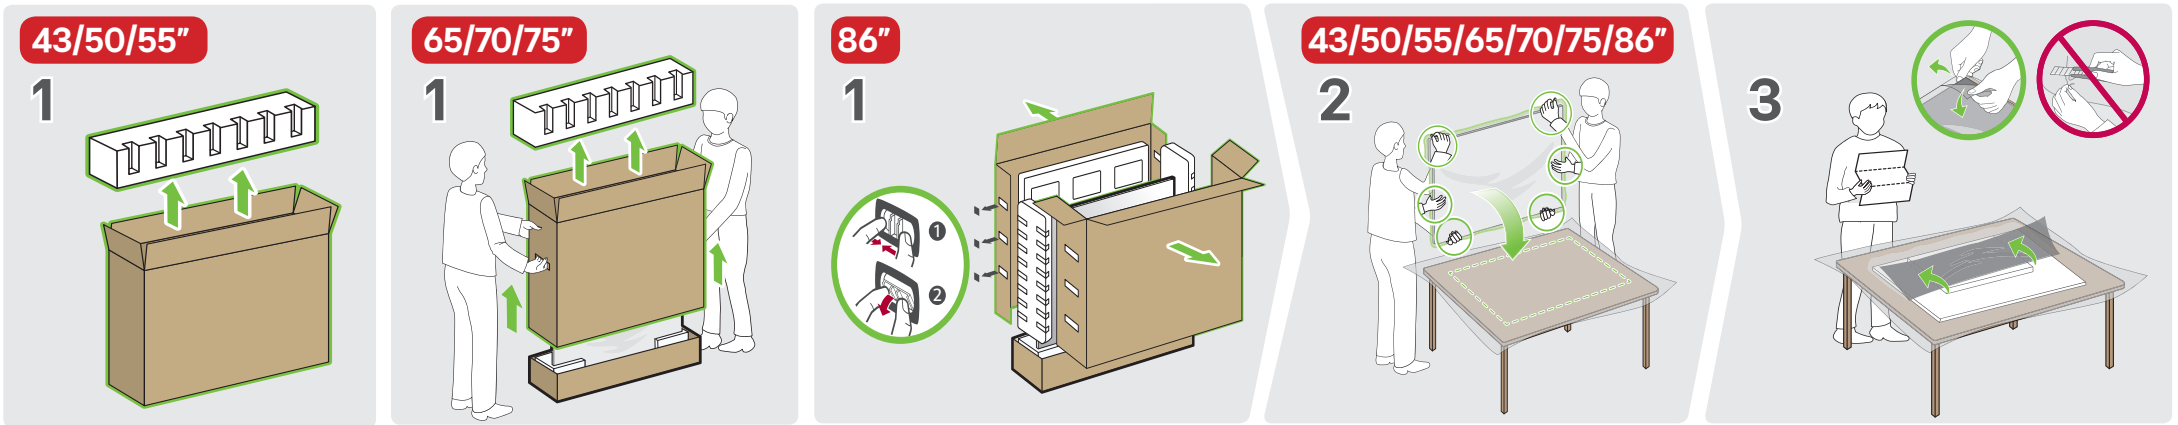

UT8000PS*
UT8050AUA
UT7590*
UT7550*

UT80006*
UT8000A*
UT8000PU*
UT8040/50/80*