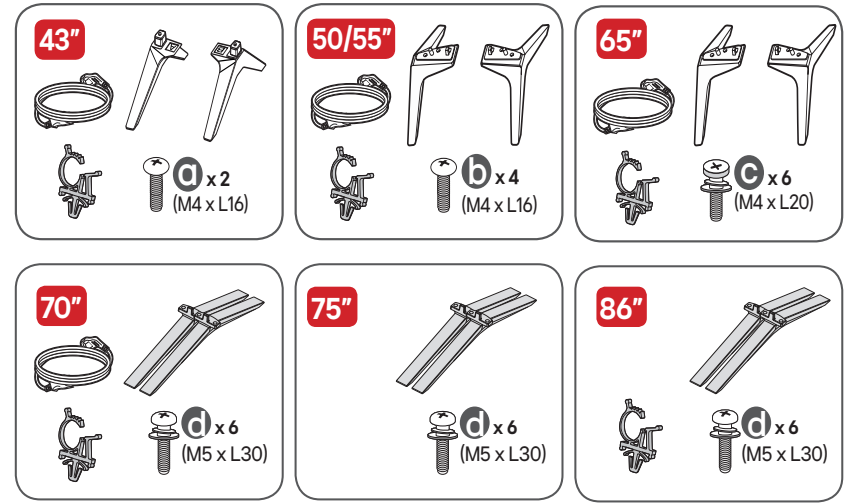

UT8000PS*
UT8050AUA
UT7590*
UT7550*

UT80006*
UT8000A*
UT8000PU*
UT8040/50/80*