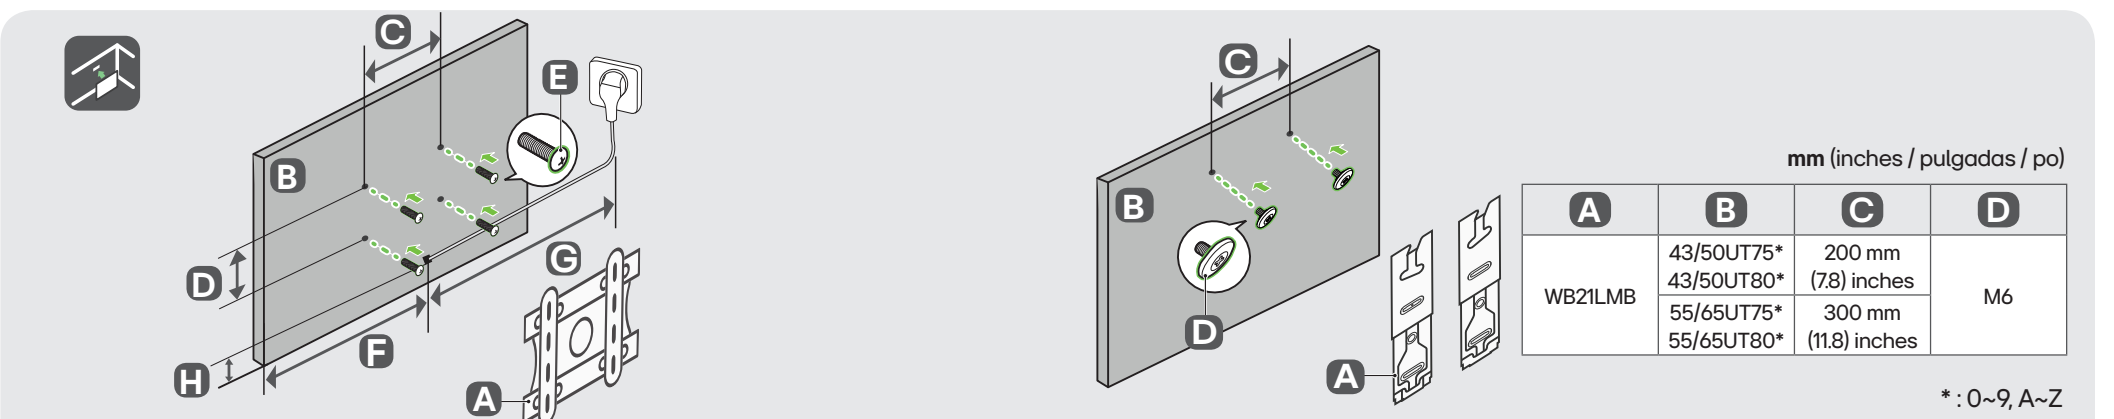

**mm (inches / pulgadas / po)**

A	B	C x D	E	F	G	H
LSW240B MSW240	43UT75*	200 x 200 mm (7.8 x 7.8) inches	M6	306 mm (12.0) inches	≥1.5 m (5.9) inches	214 mm (8.4) inches
	43UT80*			384 mm (15.1) inches		254 mm (10.0) inches
WB24GCB MSW240	50UT75*	300 x 300 mm (11.8 x 11.8) inches		371 mm (14.6) inches		230 mm (9.0) inches
	50UT80*			480 mm (18.8) inches		240 mm (9.4) inches
WB24GCB	65UT75*	300 x 300 mm (11.8 x 11.8) inches		485 mm (19.0) inches		275 mm (10.8) inches
	65UT80*			559 mm (22.0) inches		212 mm (8.3) inches
WB24GCB	70UT75*	400 x 400 mm (15.7 x 15.7) inches	M8	599 mm (23.5) inches	215 mm (8.4) inches	
	70UT80*					
WB24GDB	75UT75*	600 x 400 mm (23.6 x 15.7) inches				
	75UT80*					
WB24GDB	86UT75*	600 x 400 mm (23.6 x 15.7) inches				
	86UT80*					