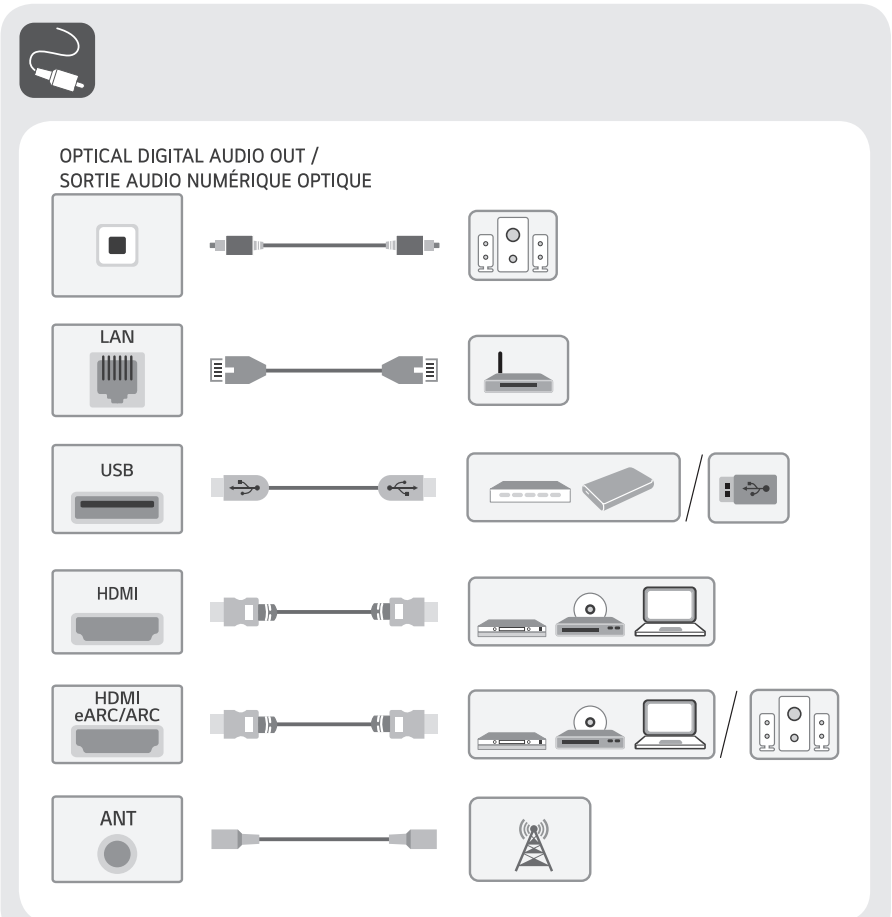

43QNE80*
50QNE80*
55QNE80*
65QNE80*
75QNE80*
86QNE80*

43QNE82*
50QNE82*
55QNE82*
65QNE82*
75QNE82*

43/50/55"

65"

75/86"

MODELS	A	B	C	D	E	F	F - G	Power consumption
MODELOS	A	B	C	D	E	F	F - G	Consumo de potencia
MODÈLES	A	B	C	D	E	F	F - G	Consommation électrique
DESCRIÇÃO	A	B	C	D	E	F	F - G	Consumo de Energia
43QNED80*	968 mm	635 mm	257 mm	565 mm	29.7 mm	9.7 kg	9.3 kg	120 W
43QNED82*	(38.1) inches	(25.0) inches	(10.1) inches	(22.2) inches	(1.1) inches	(21.3) lbs	(20.5) lbs	
50QNED80*	1 123 mm	720 mm	257 mm	652 mm	29.7 mm	13.4 kg	13.0 kg	125 W
50QNED82*	(44.2) inches	(28.3) inches	(10.1) inches	(25.6) inches	(1.1) inches	(29.5) lbs	(28.6) lbs	135 W
50QNED85*								
55QNED80*	1 236 mm	783 mm	257 mm	716 mm	29.7 mm	15.3 kg	14.9 kg	150 W
55QNED82*	(48.6) inches	(30.8) inches	(10.1) inches	(28.1) inches	(1.1) inches	(33.7) lbs	(32.8) lbs	160 W
55QNED85*								
65QNED80*	1 456 mm	904 mm	295 mm	840 mm	29.7 mm	22.9 kg	22.5 kg	185 W
65QNED82*	(57.3) inches	(35.5) inches	(11.6) inches	(33.0) inches	(1.1) inches	(50.4) lbs	(49.6) lbs	195 W
65QNED85*								
75QNED80*	1 677 mm	1 032 mm	359 mm	965 mm	30.9 mm	34.0 kg	33.0 kg	225 W
75QNED82*	(66.0) inches	(40.6) inches	(14.1) inches	(37.9) inches	(1.2) inches	(74.9) lbs	(72.7) lbs	245 W
75QNED85*								
86QNED80*	1 928 mm	1 175 mm	359 mm	1 108 mm	30.9 mm	51.0 kg	50.0 kg	280 W
86QNED85*	(75.9) inches	(46.2) inches	(14.1) inches	(43.6) inches	(1.2) inches	(112.4) lbs	(110.2) lbs	300 W