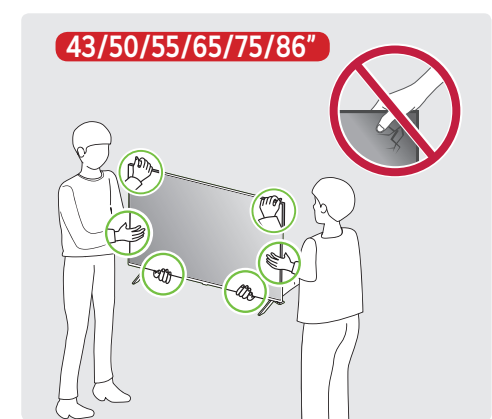

43QNE80*
50QNE80*
55QNE80*
65QNE80*
75QNE80*
86QNE80*

43QNE82*
50QNE82*
55QNE82*
65QNE82*
75QNE82*

43/50/55"

65"

75/86"

MODELS	A	B	C	D	E	F	F - G	Power consumption
MODELOS	A	B	C	D	E	F	F - G	Consumo de potencia
MODÈLES	A	B	C	D	E	F	F - G	Consommation électrique
DESCRIÇÃO	A	B	C	D	E	F	F - G	Consumo de Energia
43QNED80*	968 mm	635 mm	257 mm	565 mm	29.7 mm	9.7 kg	9.3 kg	120 W
43QNED82*	(38.1) inches	(25.0) inches	(10.1) inches	(22.2) inches	(1.1) inches	(21.3) lbs	(20.5) lbs	
50QNED80*	1 123 mm	720 mm	257 mm	652 mm	29.7 mm	13.4 kg	13.0 kg	125 W
50QNED82*	(44.2) inches	(28.3) inches	(10.1) inches	(25.6) inches	(1.1) inches	(29.5) lbs	(28.6) lbs	135 W
50QNED85*								
55QNED80*	1 236 mm	783 mm	257 mm	716 mm	29.7 mm	15.3 kg	14.9 kg	150 W
55QNED82*	(48.6) inches	(30.8) inches	(10.1) inches	(28.1) inches	(1.1) inches	(33.7) lbs	(32.8) lbs	160 W
55QNED85*								
65QNED80*	1 456 mm	904 mm	295 mm	840 mm	29.7 mm	22.9 kg	22.5 kg	185 W
65QNED82*	(57.3) inches	(35.5) inches	(11.6) inches	(33.0) inches	(1.1) inches	(50.4) lbs	(49.6) lbs	195 W
65QNED85*								
75QNED80*	1 677 mm	1 032 mm	359 mm	965 mm	30.9 mm	34.0 kg	33.0 kg	225 W
75QNED82*	(66.0) inches	(40.6) inches	(14.1) inches	(37.9) inches	(1.2) inches	(74.9) lbs	(72.7) lbs	245 W
75QNED85*								
86QNED80*	1 928 mm	1 175 mm	359 mm	1 108 mm	30.9 mm	51.0 kg	50.0 kg	280 W
86QNED85*	(75.9) inches	(46.2) inches	(14.1) inches	(43.6) inches	(1.2) inches	(112.4) lbs	(110.2) lbs	300 W