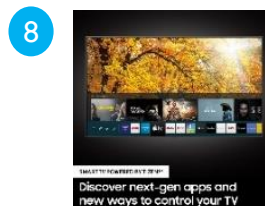

EasyAds ID/Link:
[195079](#)