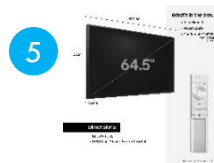

In order of priority for 55", 65", 75":

EasyAds ID/Link:
[189243](#)

EasyAds ID/Link:
[189244](#)

EasyAds ID/Link:
[189235](#)

EasyAds ID/Link:
[200102](#)

EasyAds ID/Link:
55": [197959](#)
65": [190825](#)
75": [192895](#)