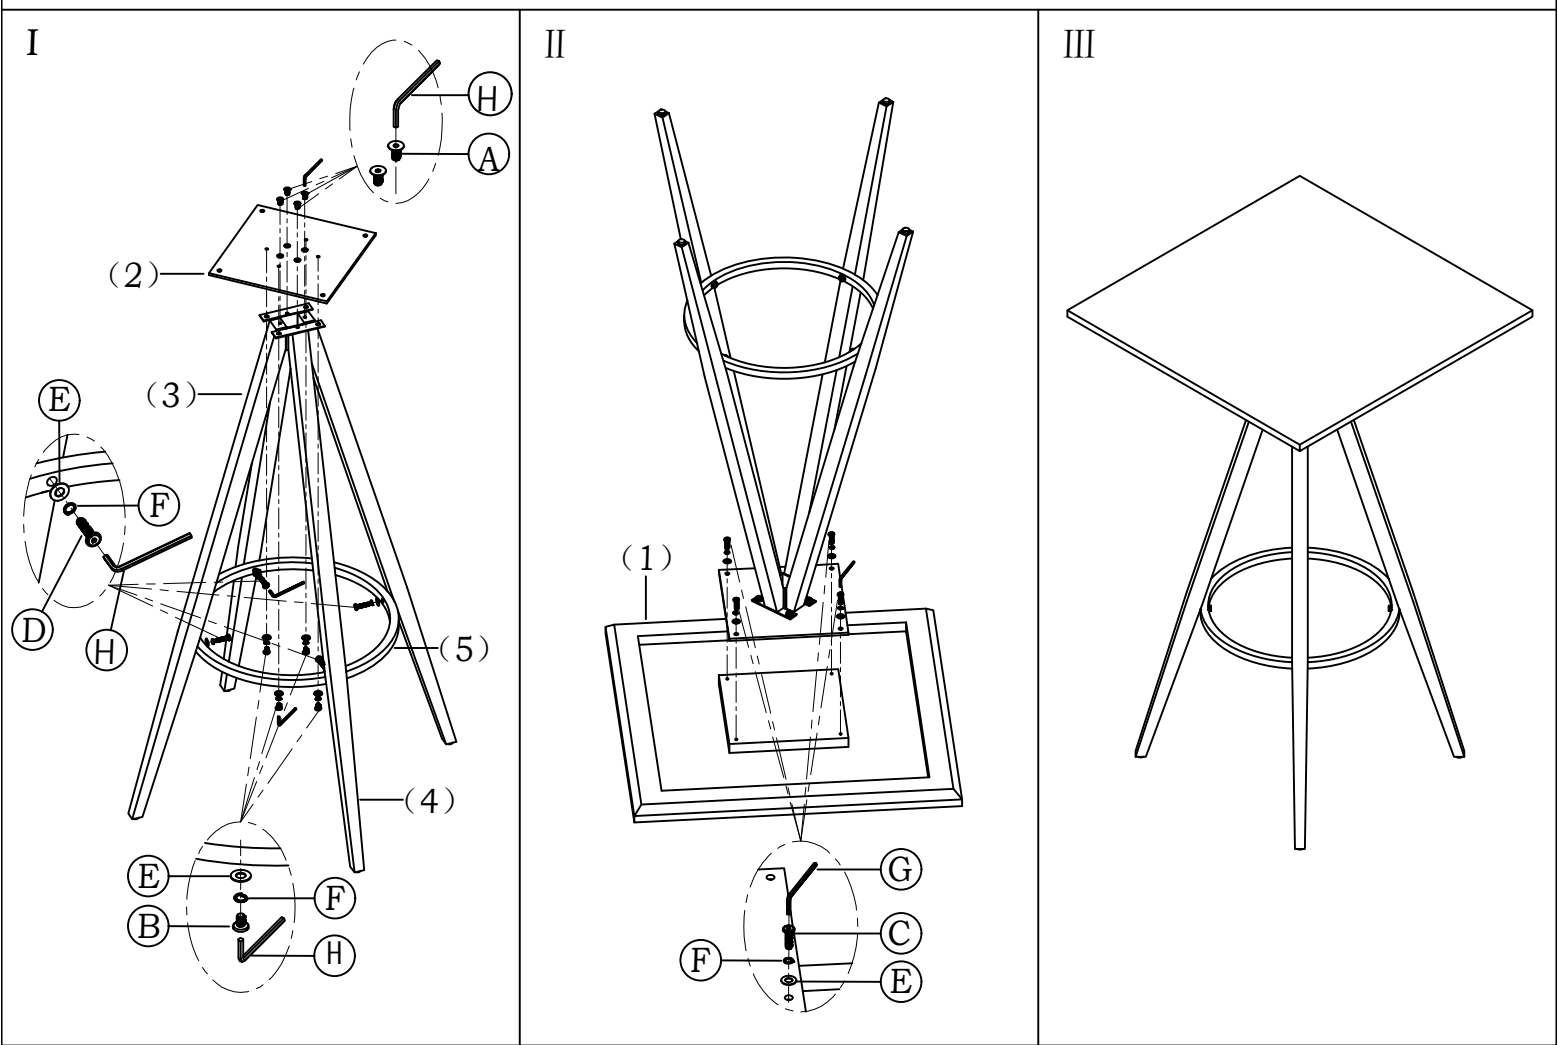

ITEM NAME / NOM D'ITEM: TINOS BAR TABLE

ITEM # / NO.ITEM: 110051

PARTS LIST / LISTE DES PIÈCES

(1)	(2)	(3)	(4)
×1	×1	×1	×2
(5)	(6)		
×1	A. M6 x 12MM x4	E. Ø8MM x12	
	B. M6 x 12MM x4	F. Ø8MM x12	
	C. M8 x 20MM x4	G. 5MM x1	
	D. M6 x 30MM x4	H. 4MM x1	

ASSEMBLY INSTRUCTIONS / INSTRUCTIONS D'ASSEMBLAGE

For missing parts or damaged parts, please call /
Pour pièce manquante ou endommagée, veuillez appeler:

USA, Canada and Mexico : (866)798-6663

AI-V1-231220