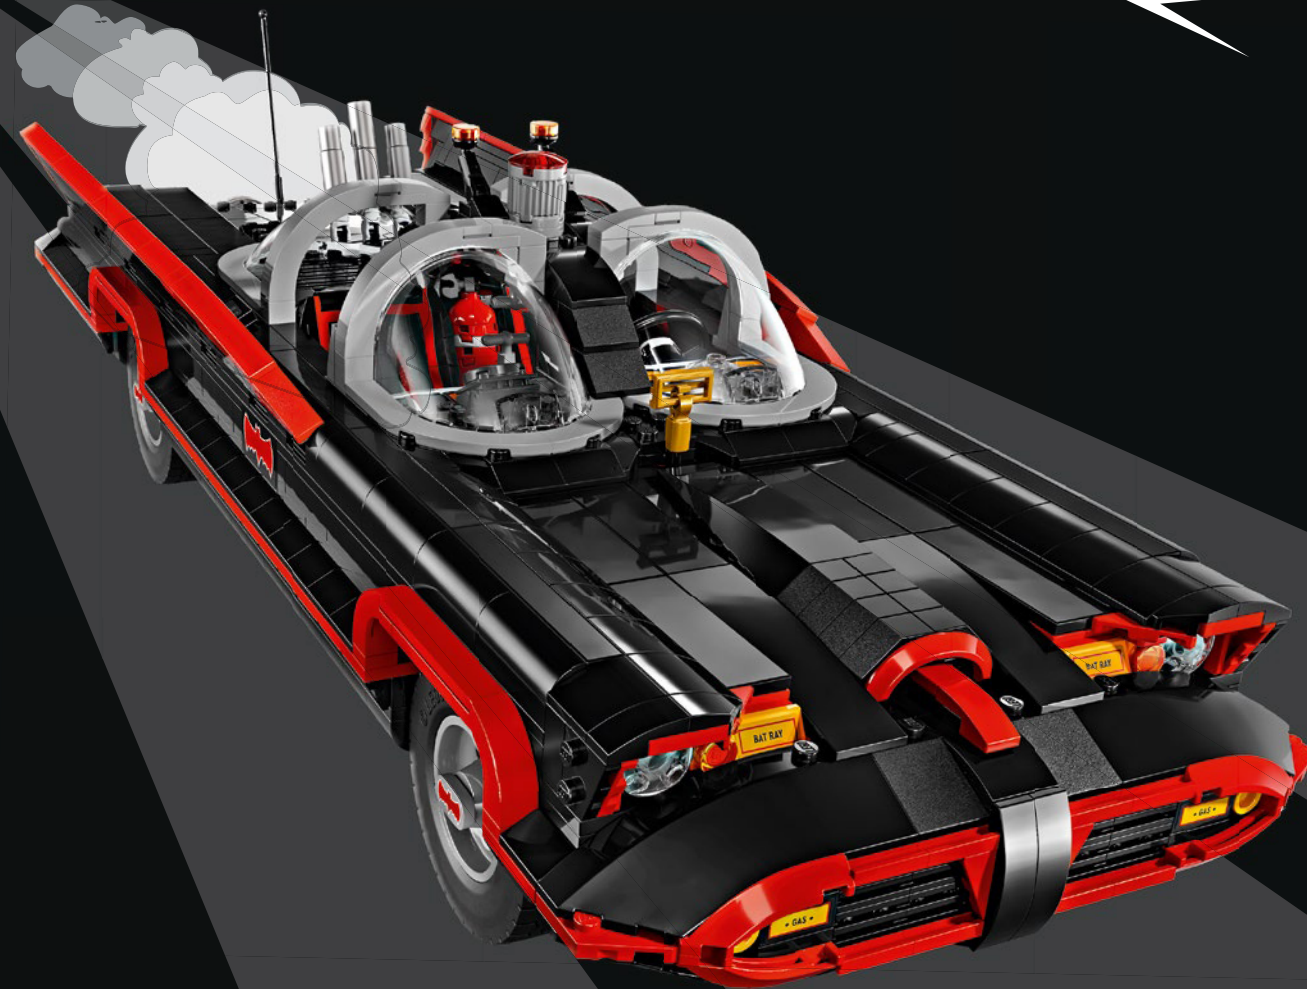

Jesper C. Nielsen,
LEGO® DC Creative Lead

BAT RAY

KER-CLIQUE ! KER-BRIQUE !

« Nom d'une aventure de construction ! La "Batmobile"™ numéro un" a une histoire riche et fascinante et une "vie" bien documentée, à la fois à l'écran et en tant que véhicule d'exposition extrêmement populaire, s'étendant sur plus d'un demi-siècle. Nous avons étudié chaque angle, courbe, décoration, bouton et caractéristique de conception, et développé de nouveaux éléments de canopée pour créer un hommage fidèle à ce véhicule de renommée mondiale. Nous espérons que vous prendrez plaisir à explorer tous les détails lors de la construction et de l'exposition de votre Batmobile. »

Holy record!

In 2013, the 1966 Batmobile™ was sold for \$4,620,000 – the highest price ever at the time for a car made for TV or movies!

Holy paint job!

The original look for the turbine-engine, jet-drive exhaust tube was achieved by repurposing a 5-gallon paint can!