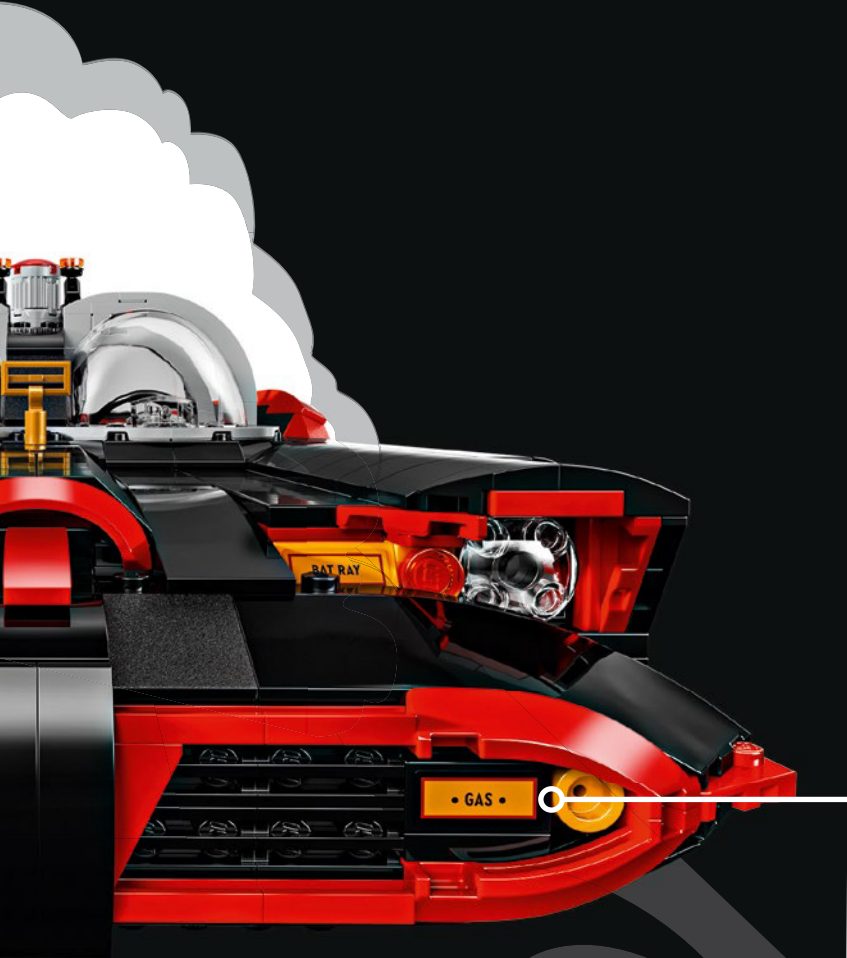

¡SANTOS ARTEFACTOS!

La primera versión utilizada en la serie, un Lincoln Futura de 1955 modificado, dio inicio a una época del Batimóvil de las pantallas con una variedad de artefactos y funciones ocultas para burlar y repeler a los enemigos. Con detalles como el Batihumo, una Baticomputadora móvil conectada a un sistema central con información de los criminales instalado en la Baticueva, un detector de direcciones, un Batitransmisor de imágenes, un Batiteléfono e incluso un botón de arranque falso que disparaba fuegos artificiales si lo presionaba un criminal, se convirtió en una parte fundamental del atractivo de la serie.

EMERGENCY
BAT-TURN LEVER

NAIL SPREADER

BAT CHUTE

**KER-CLICK!
KER-BRICK!**

"Holy brick-building adventure! 'The Number One Batmobile™' has such a rich and fascinating origin story and a well-documented 'life', both on screen and as a hugely popular display vehicle, spanning more than half a century. We researched every angle, curve, decoration, button and design feature, and developed new canopy elements to create a faithful tribute to this world-famous vehicle. We hope you'll enjoy exploring all its details, nooks and crannies as you build and display your Batmobile."

Jesper C. Nielsen,
LEGO® DC Creative Lead

BAT RAY

KER-CLIQUE ! KER-BRIQUE !

« Nom d'une aventure de construction ! La "Batmobile"™ numéro un" a une histoire riche et fascinante et une "vie" bien documentée, à la fois à l'écran et en tant que véhicule d'exposition extrêmement populaire, s'étendant sur plus d'un demi-siècle. Nous avons étudié chaque angle, courbe, décoration, bouton et caractéristique de conception, et développé de nouveaux éléments de canopée pour créer un hommage fidèle à ce véhicule de renommée mondiale. Nous espérons que vous prendrez plaisir à explorer tous les détails lors de la construction et de l'exposition de votre Batmobile. »