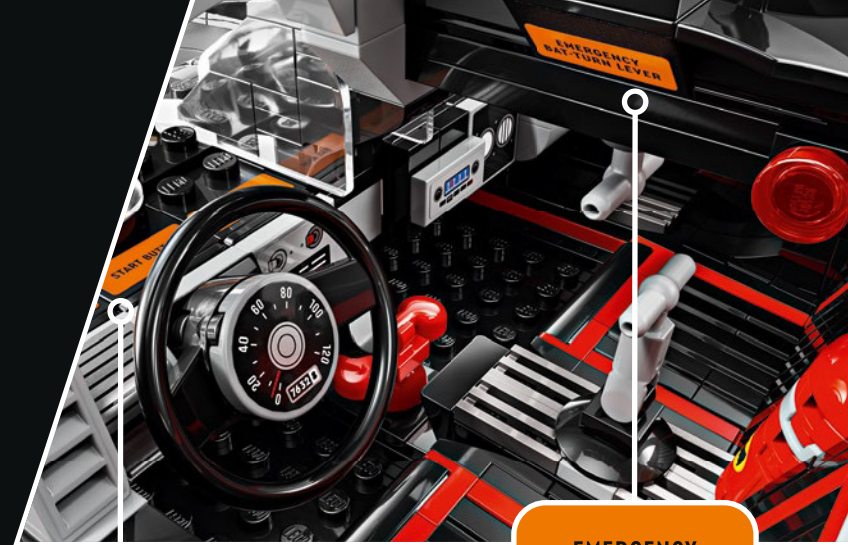

NOM D'UN GADGET !

La première itération utilisée dans la série, une Lincoln Futura 1955 modifiée, fait entrer la Batmobile™ à l'écran dans une nouvelle ère avec ses gadgets et fonctions cachés visant à tromper et repousser les ennemis. Elle est devenue un élément incontournable de l'attrait de Batman™, avec des détails comme un émetteur de fumée, un ordinateur mobile pouvant se connecter à l'ordinateur principal dans la Batcave™, un détecteur, un photoscope, un téléphone et même un faux bouton de démarrage qui déclenchera un feu d'artifice si un criminel tente d'appuyer dessus !

¡SANTOS ARTEFACTOS!

La primera versión utilizada en la serie, un Lincoln Futura de 1955 modificado, dio inicio a una época del Batimóvil de las pantallas con una variedad de artefactos y funciones ocultas para burlar y repeler a los enemigos. Con detalles como el Batihumo, una Baticomputadora móvil conectada a un sistema central con información de los criminales instalado en la Baticueva, un detector de direcciones, un Batitransmisor de imágenes, un Batiteléfono e incluso un botón de arranque falso que disparaba fuegos artificiales si lo presionaba un criminal, se convirtió en una parte fundamental del atractivo de la serie.

EMERGENCY
BAT-TURN LEVER