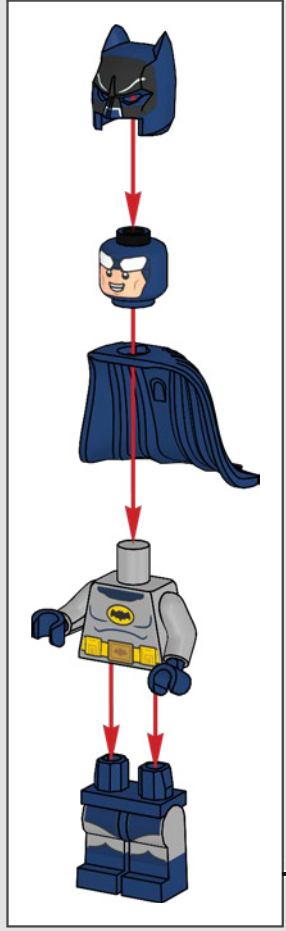

¡Santa pintura!

¡El aspecto original del tubo de escape con motor de turbina y propulsión a chorro se logró reutilizando una lata de pintura de 19 l!

6x

1x

4x

1

2

3