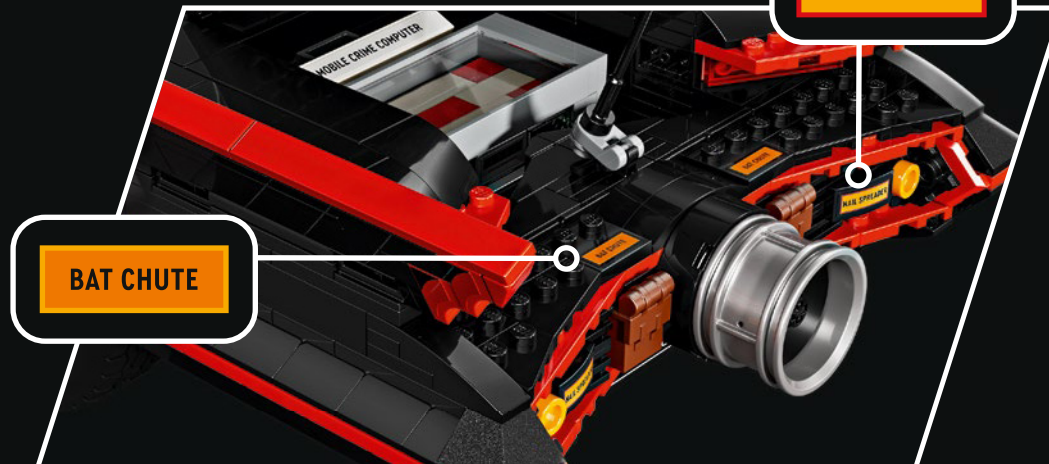

NOM D'UN GADGET !

La première itération utilisée dans la série, une Lincoln Futura 1955 modifiée, fait entrer la Batmobile™ à l'écran dans une nouvelle ère avec ses gadgets et fonctions cachés visant à tromper et repousser les ennemis. Elle est devenue un élément incontournable de l'attrait de Batman™, avec des détails comme un émetteur de fumée, un ordinateur mobile pouvant se connecter à l'ordinateur principal dans la Batcave™, un détecteur, un photoscope, un téléphone et même un faux bouton de démarrage qui déclenchera un feu d'artifice si un criminel tente d'appuyer dessus !

¡SANTOS ARTEFACTOS!

La primera versión utilizada en la serie, un Lincoln Futura de 1955 modificado, dio inicio a una época del Batimóvil de las pantallas con una variedad de artefactos y funciones ocultas para burlar y repeler a los enemigos. Con detalles como el Batihumo, una Baticomputadora móvil conectada a un sistema central con información de los criminales instalado en la Baticueva, un detector de direcciones, un Batitransmisor de imágenes, un Batiteléfono e incluso un botón de arranque falso que disparaba fuegos artificiales si lo presionaba un criminal, se convirtió en una parte fundamental del atractivo de la serie.

EMERGENCY
BAT-TURN LEVER

NAIL SPREADER

BAT CHUTE

**KER-CLICK!
KER-BRICK!**

"Holy brick-building adventure! 'The Number One Batmobile™' has such a rich and fascinating origin story and a well-documented 'life', both on screen and as a hugely popular display vehicle, spanning more than half a century. We researched every angle, curve, decoration, button and design feature, and developed new canopy elements to create a faithful tribute to this world-famous vehicle. We hope you'll enjoy exploring all its details, nooks and crannies as you build and display your Batmobile."