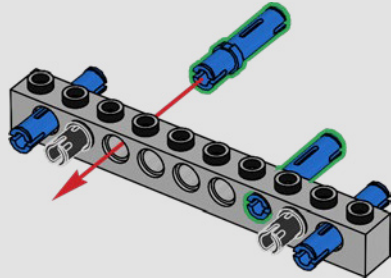

¡Santa pintura!

¡El aspecto original del tubo de escape con motor de turbina y propulsión a chorro se logró reutilizando una lata de pintura de 19 l!

6x

1x

4x

1

2

3