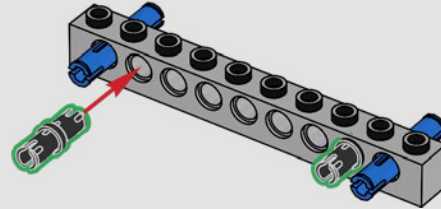

¡Santa pintura!

¡El aspecto original del tubo de escape con motor de turbina y propulsión a chorro se logró reutilizando una lata de pintura de 19 l!

6x

1x

4x

1

2

3