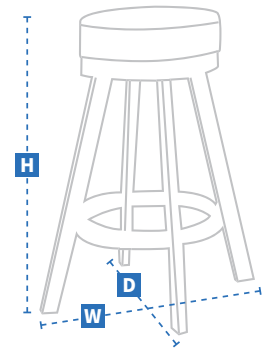

Stools

ICON KEY

- **W** Width   **H** Height
- **D** Depth

- **1** Seat Depth
- **2** Seat Height
- **3** Under Desk Clearance