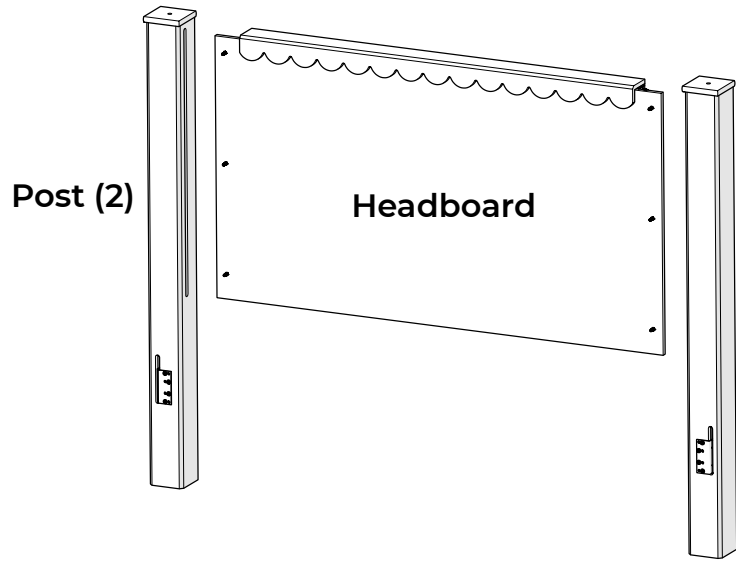

COMPONENTS