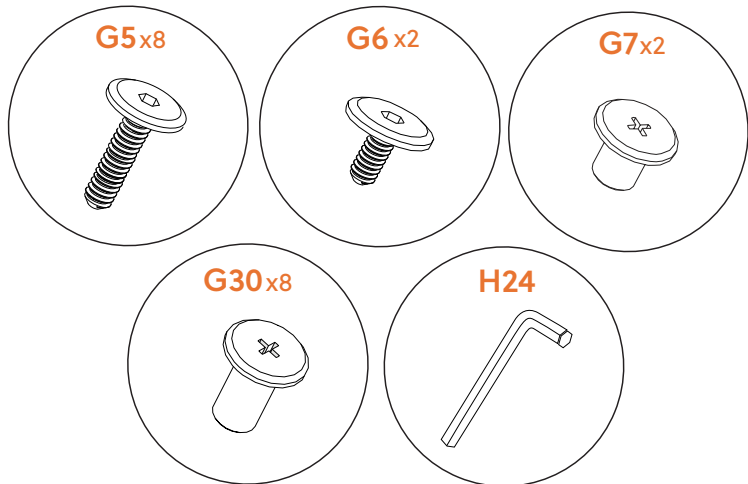

Assembly instructions for:
Complete Bed

Part # 10528212 (02/22/24)

Scan Code for
Video Tutorial

[WATCH NOW](#)

HARDWARE

BUST OUT

REQUIRED TOOL

NOTE: each under bed storage side comes with its own hardware pack
NOTA: cada lado de almacenamiento debajo de la cama viene con su propio paquete de hardware
REMARQUE: chaque côté de rangement sous le lit est livré avec son propre pack matériel
LET OP: elke opbergzijde onder het bed wordt geleverd met een eigen hardwarepakket

Esta bolsa contiene piezas pequeñas que presentan un peligro de asfixia, para niños menores de 3 años. Estas piezas son para adultos, montaje solamente y debe fijarse permanentemente a la muebles. Las piezas no utilizadas deben desecharse correctamente.

Deze tas bevat kleine onderdelen die verstikkingsgevaar opleveren voor kinderen onder de 3 jaar. Deze onderdelen zijn voor volwassen montage alleen en moet permanent worden bevestigd aan de meubilair. Alle ongebruikte onderdelen moeten op de juiste manier worden weggegooid.