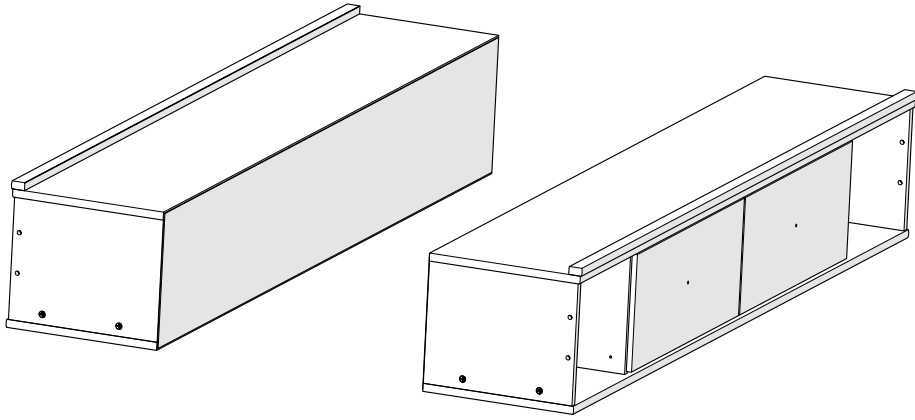

Storage x2

COMPONENTS

1