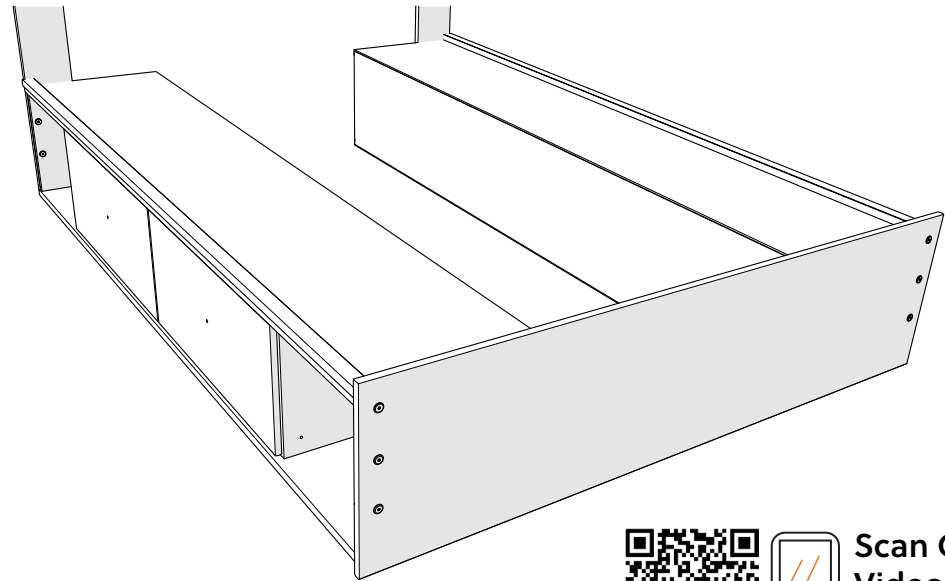

Assembly instructions for:
Complete Bed

Part # 10528212 (02/22/24)

Scan Code for
Video Tutorial

[WATCH NOW](#)

HARDWARE

BUST OUT

REQUIRED TOOL

NOTE: each under bed storage side comes with its own hardware pack
NOTA: cada lado de almacenamiento debajo de la cama viene con su propio paquete de hardware
REMARQUE: chaque côté de rangement sous le lit est livré avec son propre pack matériel
LET OP: elke opbergzijde onder het bed wordt geleverd met een eigen hardwarepakket

Esta bolsa contiene piezas pequeñas que presentan un peligro de asfixia, para niños menores de 3 años. Estas piezas son para adultos, montaje solamente y debe fijarse permanentemente a la muebles. Las piezas no utilizadas deben desecharse correctamente.