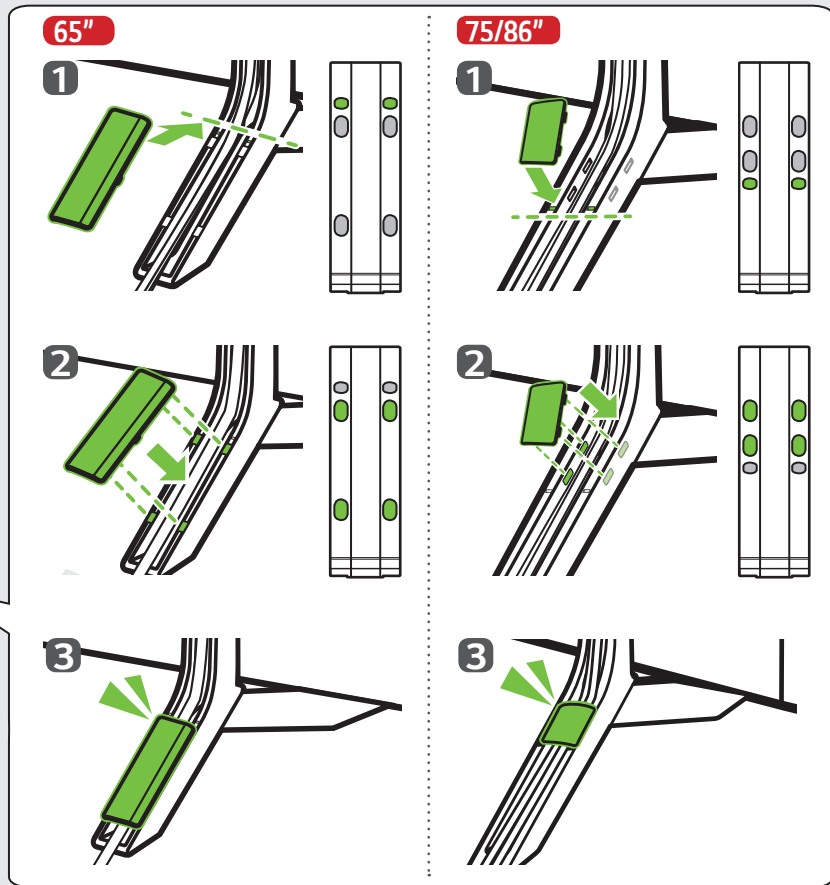

65QNE90*
75QNE90*
86QNE90*

6

65/75/86"

mm (inches / pulgadas / po)
kg (lbs / libras / lb)

MODELS MODELOS MODÈLES DESCRIÇÃO	A	B	C	D	E	F	F - G	Power consumption Consumo de potencia Consommation électrique Consumo de Energia
65QNED90*	1 452 mm (57.1) inches	904 mm (35.5) inches	295 mm (11.6) inches	839 mm (33.0) inches	44.9 mm (1.7) inches	31.4 kg (69.2) lbs	31.0 kg (68.3) lbs	255 W
75QNED90*	1 673 mm (65.8) inches	1 027 mm (40.4) inches	359 mm (14.1) inches	963 mm (37.9) inches	44.9 mm (1.7) inches	42.9 kg (94.5) lbs	41.9 kg (92.3) lbs	310 W
86QNED90*	1 925 mm (75.7) inches	1 165 mm (45.8) inches	359 mm (14.1) inches	1 105 mm (43.5) inches	46.1 mm (1.8) inches	59.1 kg (130.2) lbs	58.1 kg (128.0) lbs	415 W

mm (inches / pulgadas / po)

A	B	C x D	E	F	G	H
LSW430B	65QNED90*	400 x 400 mm (15.7 x 15.7) inches	M6	466 mm (18.3) inches	≥1.5 m (59.0) inches	246 mm (9.6) inches
LSW430B	75QNED90*	400 x 400 mm (15.7 x 15.7) inches	M6	585 mm (23.0) inches		243 mm (9.5) inches
LSW640B	86QNED90*	600 x 400 mm (23.6 x 15.7) inches	M8	612 mm (24.1) inches		255 mm (10.0) inches

mm (inches / pulgadas / po)

A	B	C	D
WB21LMC	65QNED90TA* 65QNED90TU*	400 mm (15.7) inches	M6
WB21LMB	65QNED90T6* 65QNED90TS*	400 mm (15.7) inches	M6

mm (inches / pulgadas / po)

A	B	C x D	E
WB21LGB	75QNED90*	1 281 x 125 mm (50.4 x 4.9) inches	M8
WB21LGB	86QNED90*	1 586 x 125 mm (62.4 x 4.9) inches	M8