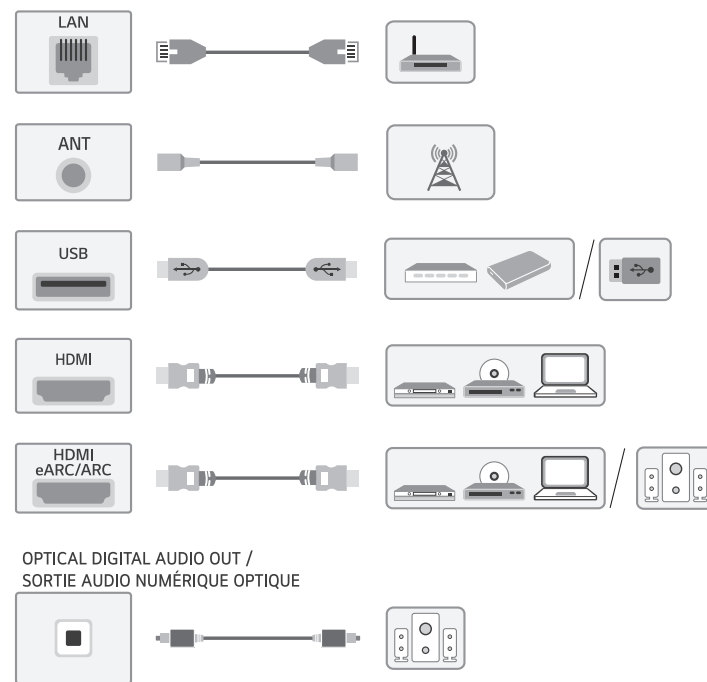

65QNE90*
75QNE90*
86QNE90*

6

65/75/86"

mm (inches / pulgadas / po)
kg (lbs / libras / lb)

MODELS MODELOS MODÈLES DESCRIÇÃO	A	B	C	D	E	F	F - G	Power consumption Consumo de potencia Consommation électrique Consumo de Energia
65QNED90*	1 452 mm (57.1) inches	904 mm (35.5) inches	295 mm (11.6) inches	839 mm (33.0) inches	44.9 mm (1.7) inches	31.4 kg (69.2) lbs	31.0 kg (68.3) lbs	255 W
75QNED90*	1 673 mm (65.8) inches	1 027 mm (40.4) inches	359 mm (14.1) inches	963 mm (37.9) inches	44.9 mm (1.7) inches	42.9 kg (94.5) lbs	41.9 kg (92.3) lbs	310 W
86QNED90*	1 925 mm (75.7) inches	1 165 mm (45.8) inches	359 mm (14.1) inches	1 105 mm (43.5) inches	46.1 mm (1.8) inches	59.1 kg (130.2) lbs	58.1 kg (128.0) lbs	415 W

mm (inches / pulgadas / po)

A	B	C x D	E	F	G	H
LSW430B	65QNED90*	400 x 400 mm (15.7 x 15.7) inches	M6	466 mm (18.3) inches	≥1.5 m (59.0) inches	246 mm (9.6) inches
LSW430B	75QNED90*	400 x 400 mm (15.7 x 15.7) inches	M6	585 mm (23.0) inches		243 mm (9.5) inches
LSW640B	86QNED90*	600 x 400 mm (23.6 x 15.7) inches	M8	612 mm (24.1) inches		255 mm (10.0) inches

mm (inches / pulgadas / po)

A	B	C	D
WB21LMC	65QNED90TA* 65QNED90TU*	400 mm (15.7) inches	M6
WB21LMB	65QNED90T6* 65QNED90TS*	400 mm (15.7) inches	M6

mm (inches / pulgadas / po)

A	B	C x D	E
WB21LGB	75QNED90*	1 281 x 125 mm (50.4 x 4.9) inches	M8
WB21LGB	86QNED90*	1 586 x 125 mm (62.4 x 4.9) inches	M8