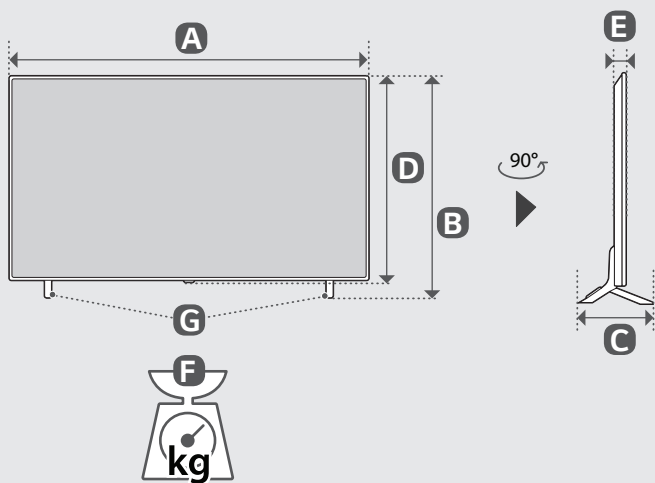

65QNE90*
75QNE90*
86QNE90*

6

65/75/86"

mm (inches / pulgadas / po)
kg (lbs / libras / lb)

MODELS MODELOS MODÈLES DESCRIÇÃO	A	B	C	D	E	F	F - G	Power consumption Consumo de potencia Consommation électrique Consumo de Energia
65QNED90*	1 452 mm (57.1) inches	904 mm (35.5) inches	295 mm (11.6) inches	839 mm (33.0) inches	44.9 mm (1.7) inches	31.4 kg (69.2) lbs	31.0 kg (68.3) lbs	255 W
75QNED90*	1 673 mm (65.8) inches	1 027 mm (40.4) inches	359 mm (14.1) inches	963 mm (37.9) inches	44.9 mm (1.7) inches	42.9 kg (94.5) lbs	41.9 kg (92.3) lbs	310 W
86QNED90*	1 925 mm (75.7) inches	1 165 mm (45.8) inches	359 mm (14.1) inches	1 105 mm (43.5) inches	46.1 mm (1.8) inches	59.1 kg (130.2) lbs	58.1 kg (128.0) lbs	415 W

mm (inches / pulgadas / po)

A	B	C x D	E	F	G	H
LSW430B	65QNED90*	400 x 400 mm (15.7 x 15.7) inches	M6	466 mm (18.3) inches	≥1.5 m (59.0) inches	246 mm (9.6) inches
LSW430B	75QNED90*	400 x 400 mm (15.7 x 15.7) inches	M6	585 mm (23.0) inches		243 mm (9.5) inches
LSW640B	86QNED90*	600 x 400 mm (23.6 x 15.7) inches	M8	612 mm (24.1) inches		255 mm (10.0) inches

mm (inches / pulgadas / po)

A	B	C	D
WB21LMC	65QNED90TA* 65QNED90TU*	400 mm (15.7) inches	M6
WB21LMB	65QNED90T6* 65QNED90TS*	400 mm (15.7) inches	M6

mm (inches / pulgadas / po)

A	B	C x D	E
WB21LGB	75QNED90*	1 281 x 125 mm (50.4 x 4.9) inches	M8
WB21LGB	86QNED90*	1 586 x 125 mm (62.4 x 4.9) inches	M8