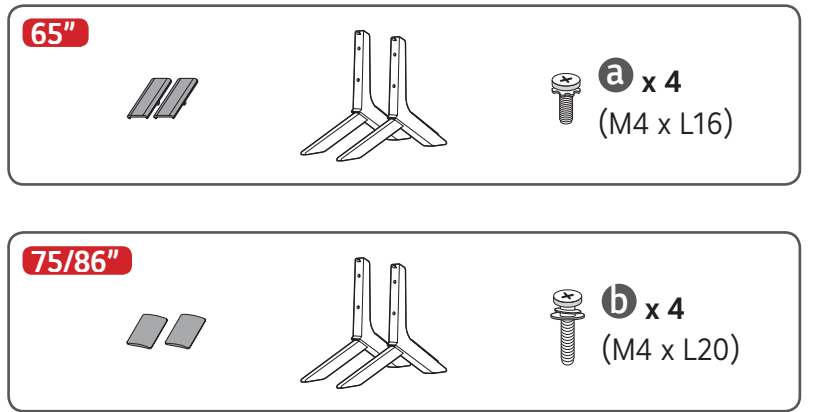

65QNE90*
75QNE90*
86QNE90*

6

65/75/86"

mm (inches / pulgadas / po)
kg (lbs / libras / lb)

MODELS MODELOS MODÈLES DESCRIÇÃO	A	B	C	D	E	F	F - G	Power consumption Consumo de potencia Consommation électrique Consumo de Energia
65QNED90*	1 452 mm (57.1) inches	904 mm (35.5) inches	295 mm (11.6) inches	839 mm (33.0) inches	44.9 mm (1.7) inches	31.4 kg (69.2) lbs	31.0 kg (68.3) lbs	255 W
75QNED90*	1 673 mm (65.8) inches	1 027 mm (40.4) inches	359 mm (14.1) inches	963 mm (37.9) inches	44.9 mm (1.7) inches	42.9 kg (94.5) lbs	41.9 kg (92.3) lbs	310 W
86QNED90*	1 925 mm (75.7) inches	1 165 mm (45.8) inches	359 mm (14.1) inches	1 105 mm (43.5) inches	46.1 mm (1.8) inches	59.1 kg (130.2) lbs	58.1 kg (128.0) lbs	415 W

mm (inches / pulgadas / po)

A	B	C x D	E	F	G	H
LSW430B	65QNED90*	400 x 400 mm (15.7 x 15.7) inches	M6	466 mm (18.3) inches	≥1.5 m (59.0) inches	246 mm (9.6) inches
LSW430B	75QNED90*	400 x 400 mm (15.7 x 15.7) inches	M6	585 mm (23.0) inches		243 mm (9.5) inches
LSW640B	86QNED90*	600 x 400 mm (23.6 x 15.7) inches	M8	612 mm (24.1) inches		255 mm (10.0) inches

mm (inches / pulgadas / po)

A	B	C	D
WB21LMC	65QNED90TA* 65QNED90TU*	400 mm (15.7) inches	M6
WB21LMB	65QNED90T6* 65QNED90TS*	400 mm (15.7) inches	M6

mm (inches / pulgadas / po)

A	B	C x D	E
WB21LGB	75QNED90*	1 281 x 125 mm (50.4 x 4.9) inches	M8
WB21LGB	86QNED90*	1 586 x 125 mm (62.4 x 4.9) inches	M8