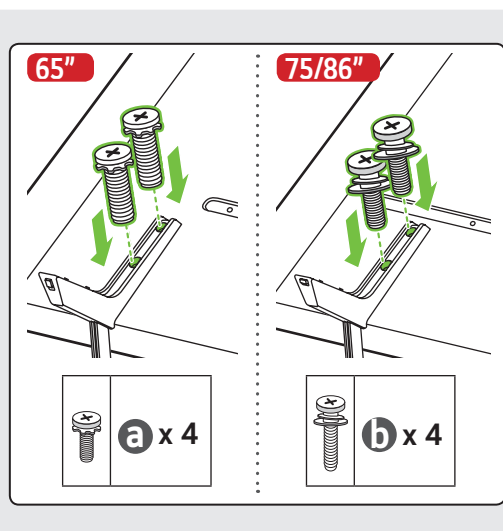

65QNE90*
75QNE90*
86QNE90*

6

65/75/86"

mm (inches / pulgadas / po)
kg (lbs / libras / lb)

MODELS MODELOS MODÈLES DESCRIÇÃO	A	B	C	D	E	F	F - G	Power consumption Consumo de potencia Consommation électrique Consumo de Energia
65QNED90*	1 452 mm (57.1) inches	904 mm (35.5) inches	295 mm (11.6) inches	839 mm (33.0) inches	44.9 mm (1.7) inches	31.4 kg (69.2) lbs	31.0 kg (68.3) lbs	255 W
75QNED90*	1 673 mm (65.8) inches	1 027 mm (40.4) inches	359 mm (14.1) inches	963 mm (37.9) inches	44.9 mm (1.7) inches	42.9 kg (94.5) lbs	41.9 kg (92.3) lbs	310 W
86QNED90*	1 925 mm (75.7) inches	1 165 mm (45.8) inches	359 mm (14.1) inches	1 105 mm (43.5) inches	46.1 mm (1.8) inches	59.1 kg (130.2) lbs	58.1 kg (128.0) lbs	415 W

mm (inches / pulgadas / po)

A	B	C x D	E	F	G	H
LSW430B	65QNED90*	400 x 400 mm (15.7 x 15.7) inches	M6	466 mm (18.3) inches	≥1.5 m (59.0) inches	246 mm (9.6) inches
LSW430B	75QNED90*	400 x 400 mm (15.7 x 15.7) inches	M6	585 mm (23.0) inches		243 mm (9.5) inches
LSW640B	86QNED90*	600 x 400 mm (23.6 x 15.7) inches	M8	612 mm (24.1) inches		255 mm (10.0) inches

mm (inches / pulgadas / po)

A	B	C	D
WB21LMC	65QNED90TA* 65QNED90TU*	400 mm (15.7) inches	M6
WB21LMB	65QNED90T6* 65QNED90TS*	400 mm (15.7) inches	M6

mm (inches / pulgadas / po)

A	B	C x D	E
WB21LGB	75QNED90*	1 281 x 125 mm (50.4 x 4.9) inches	M8
WB21LGB	86QNED90*	1 586 x 125 mm (62.4 x 4.9) inches	M8