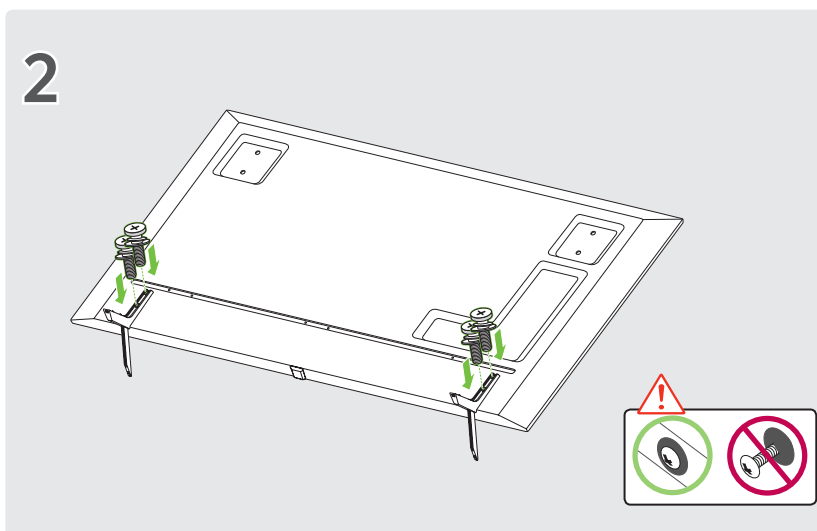

65QNE90*
75QNE90*
86QNE90*

6

65/75/86"

mm (inches / pulgadas / po)
kg (lbs / libras / lb)

MODELS MODELOS MODÈLES DESCRIÇÃO	A	B	C	D	E	F	F - G	Power consumption Consumo de potencia Consommation électrique Consumo de Energia
65QNED90*	1 452 mm (57.1) inches	904 mm (35.5) inches	295 mm (11.6) inches	839 mm (33.0) inches	44.9 mm (1.7) inches	31.4 kg (69.2) lbs	31.0 kg (68.3) lbs	255 W
75QNED90*	1 673 mm (65.8) inches	1 027 mm (40.4) inches	359 mm (14.1) inches	963 mm (37.9) inches	44.9 mm (1.7) inches	42.9 kg (94.5) lbs	41.9 kg (92.3) lbs	310 W
86QNED90*	1 925 mm (75.7) inches	1 165 mm (45.8) inches	359 mm (14.1) inches	1 105 mm (43.5) inches	46.1 mm (1.8) inches	59.1 kg (130.2) lbs	58.1 kg (128.0) lbs	415 W

mm (inches / pulgadas / po)

A	B	C x D	E	F	G	H
LSW430B	65QNED90*	400 x 400 mm (15.7 x 15.7) inches	M6	466 mm (18.3) inches	≥1.5 m (59.0) inches	246 mm (9.6) inches
LSW430B	75QNED90*	400 x 400 mm (15.7 x 15.7) inches	M6	585 mm (23.0) inches		243 mm (9.5) inches
LSW640B	86QNED90*	600 x 400 mm (23.6 x 15.7) inches	M8	612 mm (24.1) inches		255 mm (10.0) inches

mm (inches / pulgadas / po)

A	B	C	D
WB21LMC	65QNED90TA* 65QNED90TU*	400 mm (15.7) inches	M6
WB21LMB	65QNED90T6* 65QNED90TS*	400 mm (15.7) inches	M6

mm (inches / pulgadas / po)

A	B	C x D	E
WB21LGB	75QNED90*	1 281 x 125 mm (50.4 x 4.9) inches	M8
WB21LGB	86QNED90*	1 586 x 125 mm (62.4 x 4.9) inches	M8