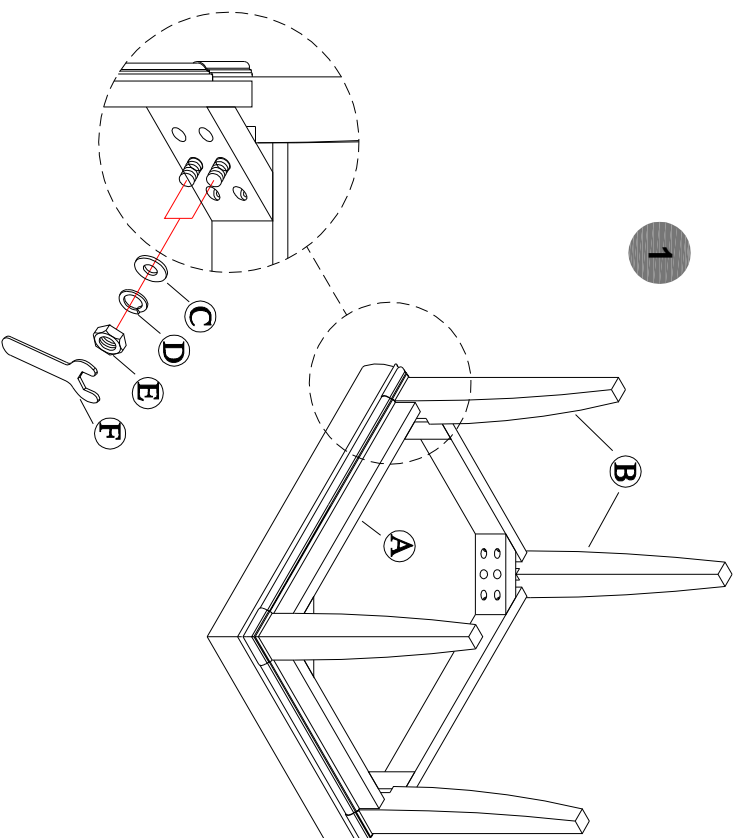

PARTS LIST / LISTE DES PIÈCES / LISTA DE PIEZAS

ITEM NO. / ARTICLE NO. / ARTICULO NO : P269136

DESCRIPTION / DESCRIPTION : CAMILA VANITY STOOL/ COIFFEUSE AVEC TABOURET/ TOCADOR CON TABURETE

A

x1 Seat Cushion *
x1 Coussin de siège
x1 Cojín del asiento

D

x8 Lock washer $\phi 5/16"$ *
x8 Rondelle de blocage $\phi 5/16"$
x8 Arandela de Seguridad $\phi 5/16"$

E

x8 Hex nut $\phi 5/16"$ *
x8 Écrou hexagonal $\phi 5/16"$
x8 Tuerca hexagonal $\phi 5/16"$

F

x1 Open Wrench 13mm *
x1 Clé à fourche 13mm
x1 Llave de boca 13mm

*** Replaceable Part**

Residential Use Only

ASSEMBLY INSTRUCTIONS / NOTICE DE MONTAGE / INSTRUCCIONES DE MONTAJE

ITEM NO. / ARTICLE NO. / ARTICULO NO : P269136

DESCRIPTION / DESCRIPCIÓN : CAMILA VANITY STOOL / COIFFEUSE AVEC TABOURET / TOCADOR CON TABURETE

*** Replaceable Part**

REPLACEABLE PART / PARTIE REMPLAÇABLE / PARTE REEMPLAZABLE

ITEM NO. / ARTICLE NO. / ARTICULO NO : P269136

DESCRIPTION / DESCRIPCIÓN : CAMILLA VANITY STOOL/ COIFFEUSE AVEC TABOURET/ TOCADOR CON TABURETE