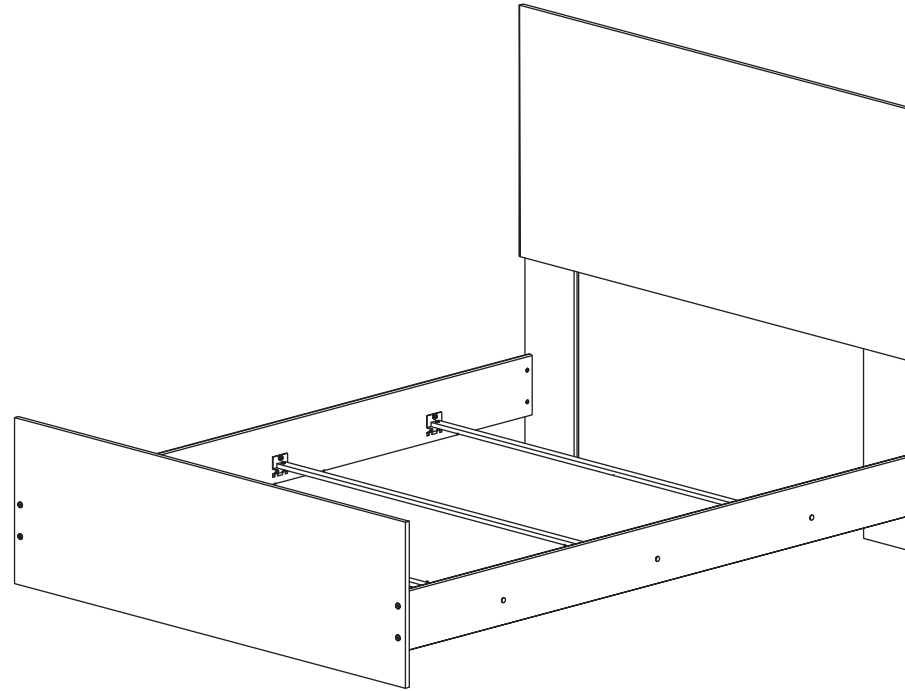

Assembly instructions for:
Bed Rails

Part # 10039660 (10/17/22)

Scan Code for
Video Tutorial

WATCH NOW

HARDWARE

This bag contains small parts that present a choking hazard for children under 3 years of age. These parts are for adult assembly only and should be permanently affixed to the furniture. Any unused parts should be discarded properly.

Esta bolsa contiene piezas pequeñas que presentan un peligro de asfixia, para niños menores de 3 años. Estas piezas son para adultos, montaje solamente y debe fijarse permanentemente a la muebles. Las piezas no utilizadas deben desecharse correctamente.

Ce sac contient de petites pièces qui présentent un risque d'étouffement pour les enfants de moins de 3 ans. Ces pièces sont pour adultes montage uniquement et doit être fixé de façon permanente au meubles. Toutes les pièces inutilisées doivent être jetées correctement.

Deze tas bevat kleine onderdelen die verstikkingsgevaar opleveren voor kinderen onder de 3 jaar. Deze onderdelen zijn voor volwassen montage alleen en moet permanent worden bevestigd aan de meubilair. Alle ongebruikte onderdelen moeten op de juiste manier worden weggegooid.