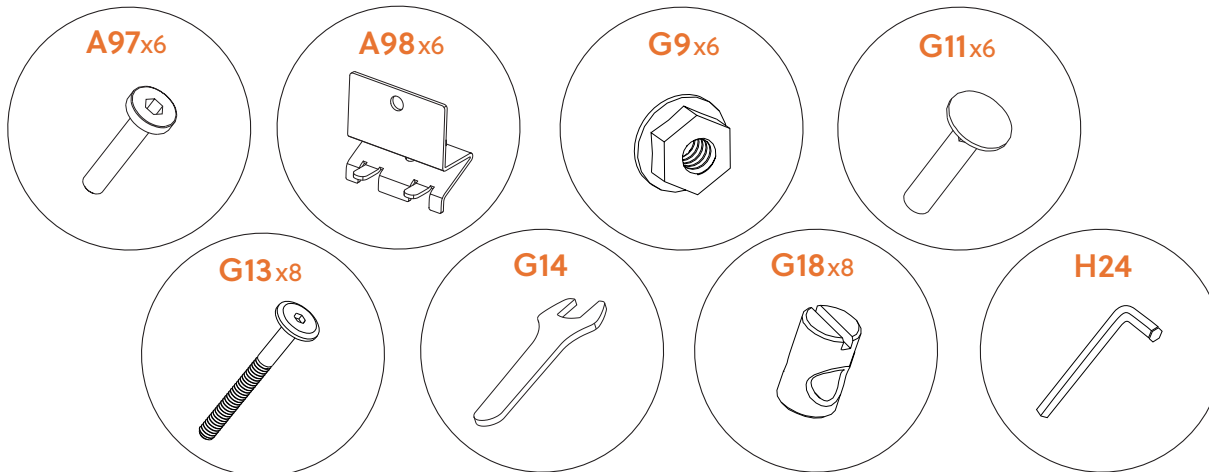

Assembly instructions for:
Bed Rails

Part # 10039660 (10/17/22)

Scan Code for
Video Tutorial

WATCH NOW

HARDWARE

This bag contains small parts that present a choking hazard for children under 3 years of age. These parts are for adult assembly only and should be permanently affixed to the furniture. Any unused parts should be discarded properly.

Esta bolsa contiene piezas pequeñas que presentan un peligro de asfixia, para niños menores de 3 años. Estas piezas son para adultos, montaje solamente y debe fijarse permanentemente a la muebles. Las piezas no utilizadas deben desecharse correctamente.

Deze tas bevat kleine onderdelen die verstikkingsgevaar opleveren voor kinderen onder de 3 jaar. Deze onderdelen zijn voor volwassen montage alleen en moet permanent worden bevestigd aan de meubilair. Alle ongebruikte onderdelen moeten op de juiste manier worden weggegooid.