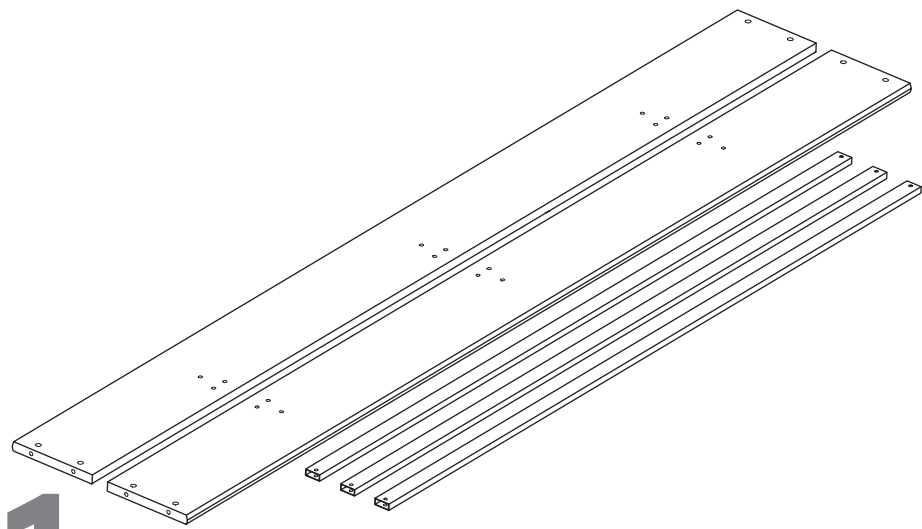

Assembly instructions for:
Bed Rails

Part # 10039660 (10/17/22)

Scan Code for
Video Tutorial

WATCH NOW

HARDWARE

This bag contains small parts that present a choking hazard for children under 3 years of age. These parts are for adult assembly only and should be permanently affixed to the furniture. Any unused parts should be discarded properly.

Esta bolsa contiene piezas pequeñas que presentan un peligro de asfixia, para niños menores de 3 años. Estas piezas son para adultos, montaje solamente y debe fijarse permanentemente a la muebles. Las piezas no utilizadas deben desecharse correctamente.

Deze tas bevat kleine onderdelen die verstikkingsgevaar opleveren voor kinderen onder de 3 jaar. Deze onderdelen zijn voor volwassen montage alleen en moet permanent worden bevestigd aan de meubilair. Alle ongebruikte onderdelen moeten op de juiste manier worden weggegooid.