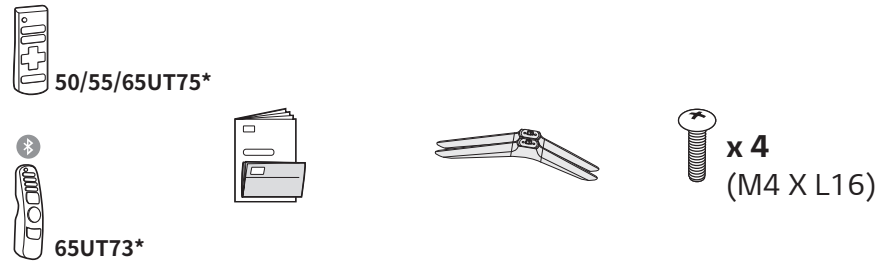

50UT75\* 65UT73\*  
55UT75\* 65UT75\*

50/55UT75\*

65UT73/75\*

50/55/65UT75\*  
65UT73\*

OPTICAL DIGITAL AUDIO OUT /  
SORTIE AUDIO NUMÉRIQUE OPTIQUE

50/55/65UT75\*

65UT73\*

**A, B, C, D, E** : mm (inches / pulgadas / po)  
**F, G** : kg (lbs / libras / lb)

MODELS MODELOS MODÈLES	A	B	C	D	E	F	F - G	Power consumption
								Consumo de potencia
								Consommation électrique
50UT75*	1 111 mm (43.7) inches	698 mm (27.4) inches	257 mm (10.1) inches	646 mm (25.4) inches	69.8 mm (2.7) inches	8.8 kg (19.4) lbs	8.7 kg (19.1) lbs	128 W
55UT75*	1 226 mm (48.2) inches	763 mm (30.0) inches	257 mm (10.1) inches	712 mm (28.0) inches	69.8 mm (2.7) inches	10.5 kg (23.1) lbs	10.4 kg (22.9) lbs	148 W
65UT73*	1 446 mm (56.9) inches	891 mm (35.0) inches	303.5 mm (11.9) inches	835 mm (32.8) inches	69.8 mm (2.7) inches	15 kg (33.0) lbs	14.8 kg (32.6) lbs	175 W

mm / m (inches / pulgadas / po)

A	B x C (mm)	D	E (mm)	F (m)	G (mm)
50UT75*	200 x 300 mm (7.8 x 11.8) inches	M6	373 mm (14.6) inches	≥1.5 m (59.0) inches	221 mm (8.7) inches
55UT75*			410 mm (16.1) inches		245 mm (9.6) inches
65UT73* 65UT75*			520 mm (20.4) inches		245 mm (9.6) inches