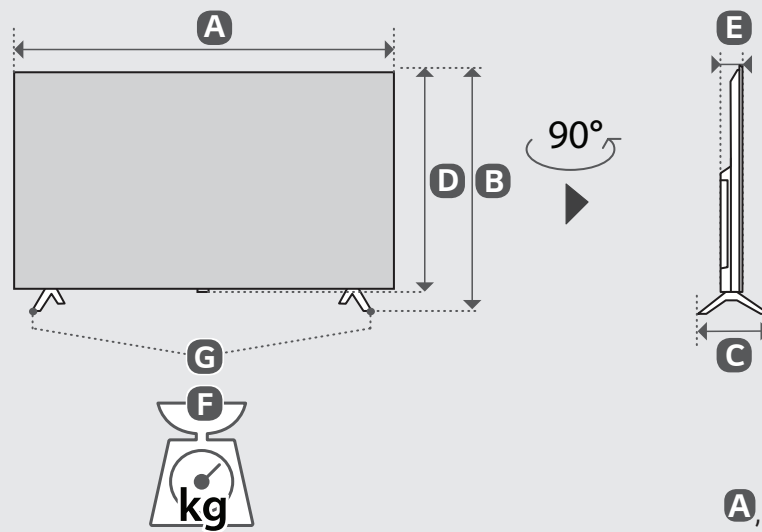

50UT75\* 65UT73\*  
55UT75\* 65UT75\*

50/55UT75\*

65UT73/75\*

50/55/65UT75\*  
65UT73\*

OPTICAL DIGITAL AUDIO OUT /  
SORTIE AUDIO NUMÉRIQUE OPTIQUE

50/55/65UT75\*

65UT73\*

**A, B, C, D, E** : mm (inches / pulgadas / po)  
**F, G** : kg (lbs / libras / lb)

MODELS MODELOS MODÈLES	A	B	C	D	E	F	F - G	Power consumption
								Consumo de potencia
								Consommation électrique
50UT75*	1 111 mm (43.7) inches	698 mm (27.4) inches	257 mm (10.1) inches	646 mm (25.4) inches	69.8 mm (2.7) inches	8.8 kg (19.4) lbs	8.7 kg (19.1) lbs	128 W
55UT75*	1 226 mm (48.2) inches	763 mm (30.0) inches	257 mm (10.1) inches	712 mm (28.0) inches	69.8 mm (2.7) inches	10.5 kg (23.1) lbs	10.4 kg (22.9) lbs	148 W
65UT73*	1 446 mm (56.9) inches	891 mm (35.0) inches	303.5 mm (11.9) inches	835 mm (32.8) inches	69.8 mm (2.7) inches	15 kg (33.0) lbs	14.8 kg (32.6) lbs	175 W

mm / m (inches / pulgadas / po)

A	B x C (mm)	D	E (mm)	F (m)	G (mm)
50UT75*	200 x 300 mm (7.8 x 11.8) inches	M6	373 mm (14.6) inches	≥1.5 m (59.0) inches	221 mm (8.7) inches
55UT75*			410 mm (16.1) inches		245 mm (9.6) inches
65UT73* 65UT75*			520 mm (20.4) inches		245 mm (9.6) inches