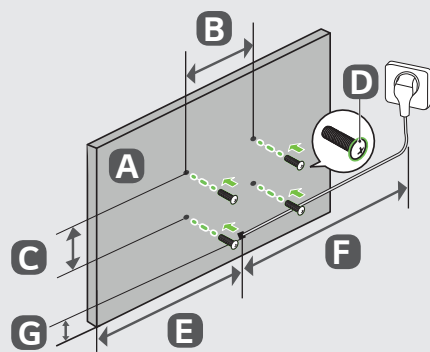

50UT75\* 65UT73\*  
55UT75\* 65UT75\*

50/55UT75\*

65UT73/75\*

50/55/65UT75\*  
65UT73\*

OPTICAL DIGITAL AUDIO OUT /  
SORTIE AUDIO NUMÉRIQUE OPTIQUE

50/55/65UT75\*

65UT73\*

**A, B, C, D, E** : mm (inches / pulgadas / po)  
**F, G** : kg (lbs / libras / lb)

MODELS MODELOS MODÈLES	A	B	C	D	E	F	F - G	Power consumption
								Consumo de potencia
								Consommation électrique
50UT75*	1 111 mm (43.7) inches	698 mm (27.4) inches	257 mm (10.1) inches	646 mm (25.4) inches	69.8 mm (2.7) inches	8.8 kg (19.4) lbs	8.7 kg (19.1) lbs	128 W
55UT75*	1 226 mm (48.2) inches	763 mm (30.0) inches	257 mm (10.1) inches	712 mm (28.0) inches	69.8 mm (2.7) inches	10.5 kg (23.1) lbs	10.4 kg (22.9) lbs	148 W
65UT73*	1 446 mm (56.9) inches	891 mm (35.0) inches	303.5 mm (11.9) inches	835 mm (32.8) inches	69.8 mm (2.7) inches	15 kg (33.0) lbs	14.8 kg (32.6) lbs	175 W

mm / m (inches / pulgadas / po)

A	B x C (mm)	D	E (mm)	F (m)	G (mm)
50UT75*	200 x 300 mm (7.8 x 11.8) inches	M6	373 mm (14.6) inches	≥1.5 m (59.0) inches	221 mm (8.7) inches
55UT75*			410 mm (16.1) inches		245 mm (9.6) inches
65UT73* 65UT75*			520 mm (20.4) inches		245 mm (9.6) inches