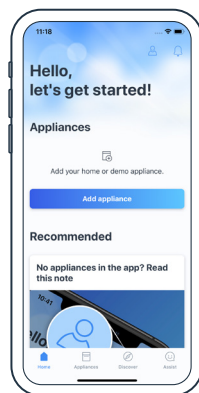

# Quick Start Guide

Connect your dishwasher with Home Connect today

- ① Download Home Connect app and follow the instructions

- ② Scan here to connect with the Home Connect app

Your QR-Code | Scan here

## Selected benefits of Home Connect

- Intelligent cycle guidance for the best results with Smart Cycle.
- Hands-free voice control with Amazon Alexa or Google Home.\*
- Access additional cycles, user manuals, and tips & tricks for optimal performance.

## Connectez votre lave-vaisselle aujourd'hui avec Home Connect

- 1 Téléchargez l'appli Home Connect et suivez les instructions

- 2 Scannez ici pour vous connecter avec l'appli Home Connect.

Votre code QR | Scannez ici