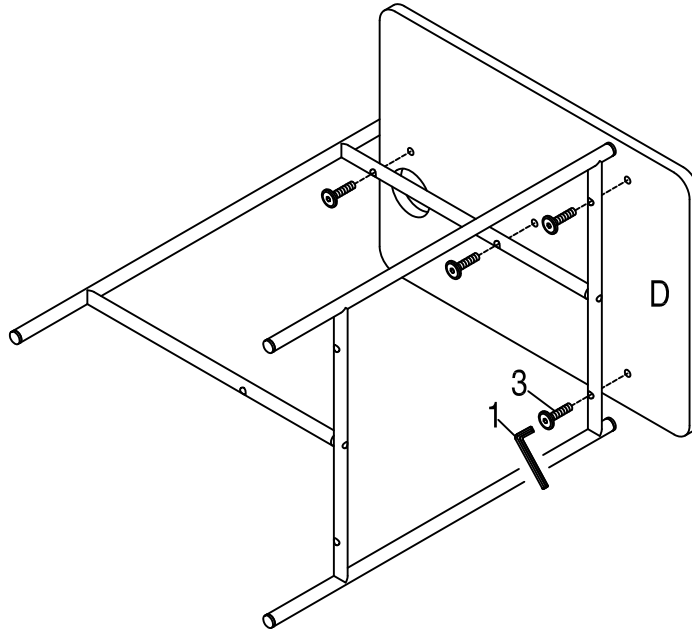

## HARDWARE IDENTIFICATION

**ASSEMBLY INSTRUCTIONS**

**STEP 1**

**STEP 2**

ITEM: 930074

ASSEMBLY INSTRUCTIONS

STEP 3

STEP 4

ITEM: 930074

ASSEMBLY INSTRUCTIONS

**STEP 5**

**STEP 6**

**COMPLETE**

ITEM: 930074

Product Size: 26" x 15.75" x 25.5"H

NOTE: Dimension tolerance  $\pm 5\%$