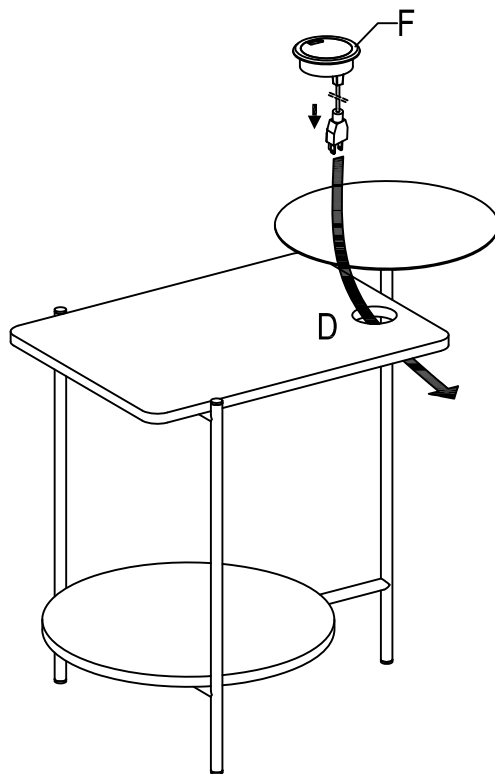

## HARDWARE IDENTIFICATION

**ASSEMBLY INSTRUCTIONS**

**STEP 1**

**STEP 2**

ITEM: 930074

ASSEMBLY INSTRUCTIONS

STEP 3

STEP 4

ITEM: 930074

ASSEMBLY INSTRUCTIONS

**STEP 5**

**STEP 6**

**COMPLETE**

ITEM: 930074

Product Size: 26" x 15.75" x 25.5"H

NOTE: Dimension tolerance  $\pm 5\%$