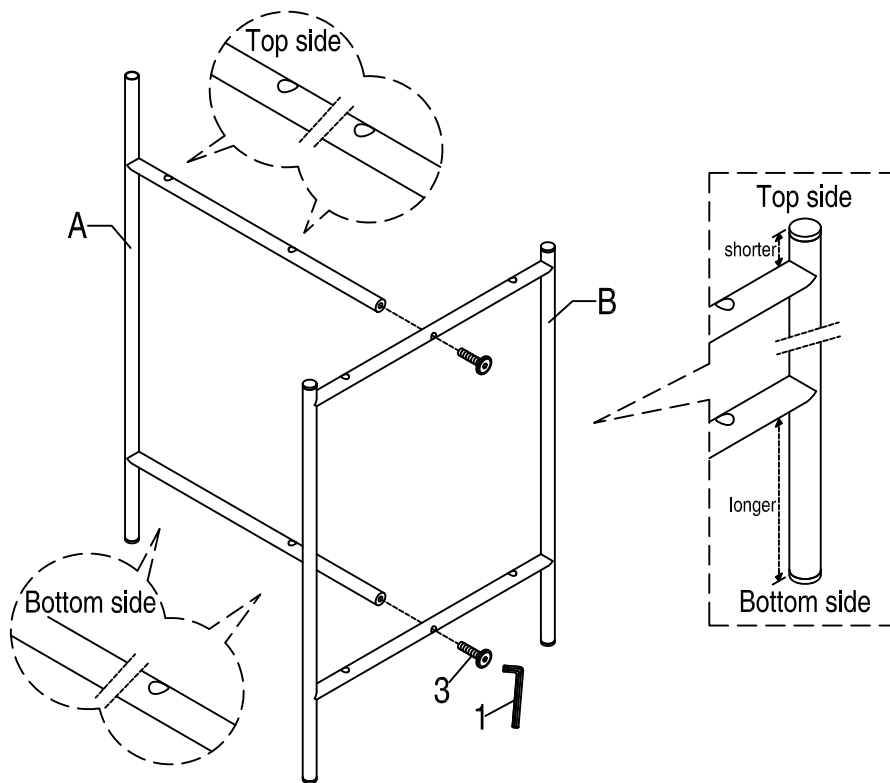

## HARDWARE IDENTIFICATION

**ASSEMBLY INSTRUCTIONS**

**STEP 1**

**STEP 2**

ITEM: 930074

ASSEMBLY INSTRUCTIONS

STEP 3

STEP 4

ITEM: 930074

ASSEMBLY INSTRUCTIONS

**STEP 5**

**STEP 6**

**COMPLETE**

ITEM: 930074

Product Size: 26" x 15.75" x 25.5"H

NOTE: Dimension tolerance  $\pm 5\%$