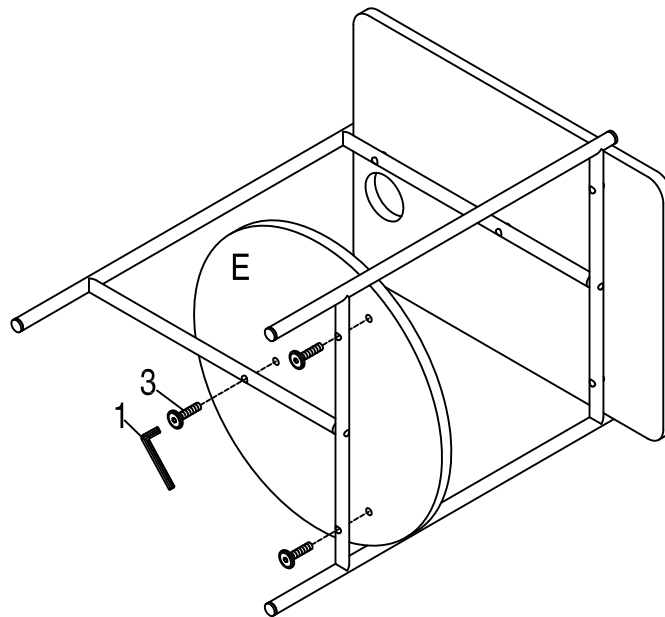

## HARDWARE IDENTIFICATION

**ASSEMBLY INSTRUCTIONS**

**STEP 1**

**STEP 2**

ITEM: 930074

ASSEMBLY INSTRUCTIONS

STEP 3

STEP 4

ITEM: 930074

ASSEMBLY INSTRUCTIONS

**STEP 5**

**STEP 6**

**COMPLETE**

ITEM: 930074

Product Size: 26" x 15.75" x 25.5"H

NOTE: Dimension tolerance  $\pm 5\%$