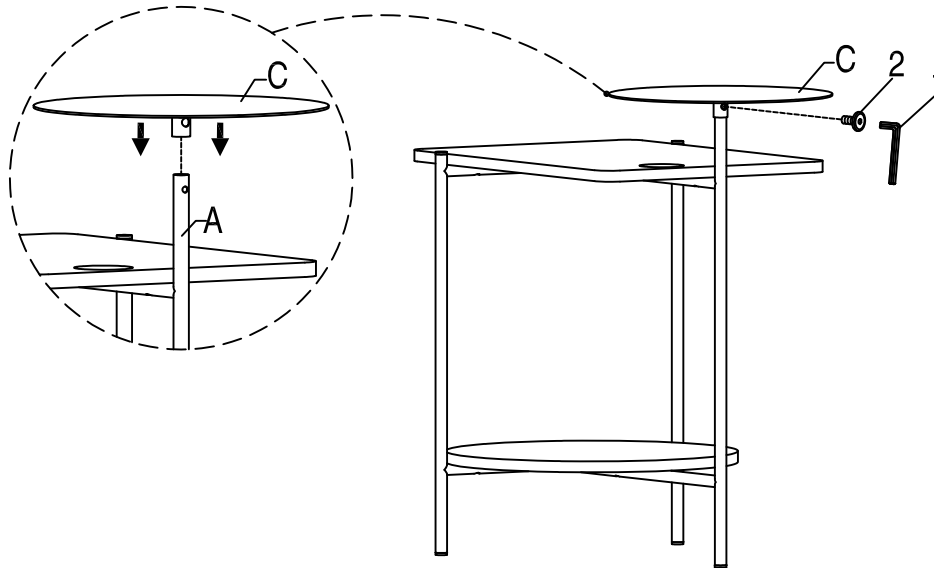

## HARDWARE IDENTIFICATION

**ASSEMBLY INSTRUCTIONS**

**STEP 1**

**STEP 2**

ITEM: 930074

ASSEMBLY INSTRUCTIONS

STEP 3

STEP 4

ITEM: 930074

ASSEMBLY INSTRUCTIONS

**STEP 5**

**STEP 6**

**COMPLETE**

ITEM: 930074

Product Size: 26" x 15.75" x 25.5"H

NOTE: Dimension tolerance  $\pm 5\%$