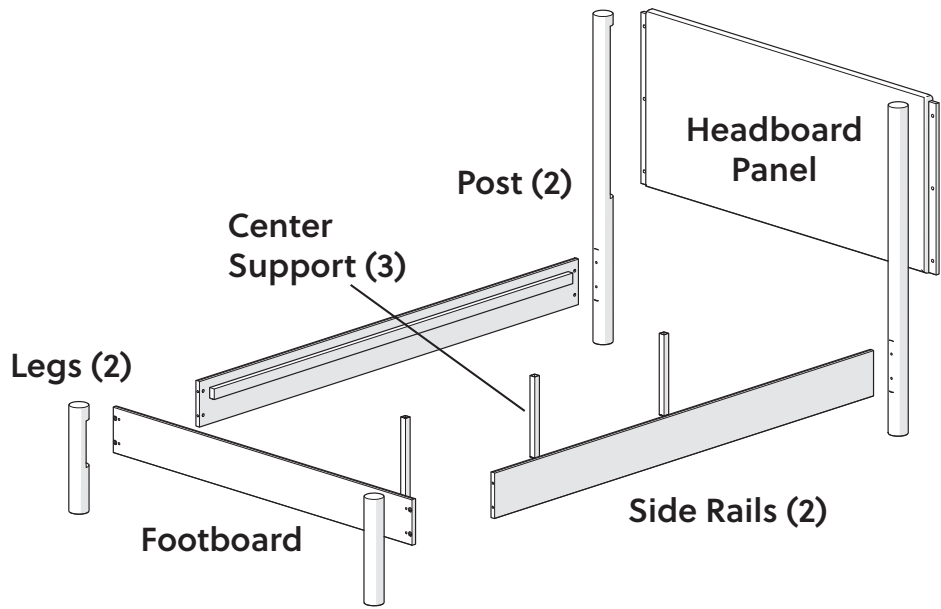

COMPONENTS