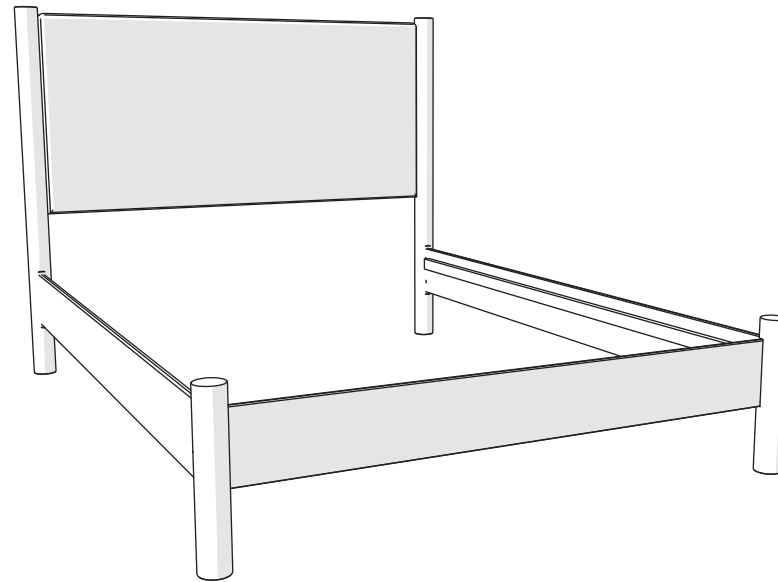

Assembly instructions for: Complete Bed

Part # 10530414 (03/26/24)

Scan Code for
Video Tutorial

[WATCH NOW](#)

Life doesn't come with
instructions, but this does

HARDWARE

Save 3
for center
supports

This bag contains small parts that present a choking hazard for children under 3 years of age. These parts are for adult assembly only and should be permanently affixed to the furniture. Any unused parts should be discarded properly.

Esta bolsa contiene piezas pequeñas que presentan un peligro de asfixia, para niños menores de 3 años. Estas piezas son para adultos, montaje solamente y debe fijarse permanentemente a la muebles. Las piezas no utilizadas deben desecharse correctamente.

Ce sac contient de petites pièces qui présentent un risque d'étouffement pour les enfants de moins de 3 ans. Ces pièces sont pour adultes montage uniquement et doit être fixé de façon permanente au meubles. Toutes les pièces inutilisées doivent être jetées correctement.

Deze tas bevat kleine onderdelen die verstikkingsgevaar opleveren voor kinderen onder de 3 jaar. Deze onderdelen zijn voor volwassen montage alleen en moet permanent worden bevestigd aan de meubilair. Alle ongebruikte onderdelen moeten op de juiste manier worden weggegooid.