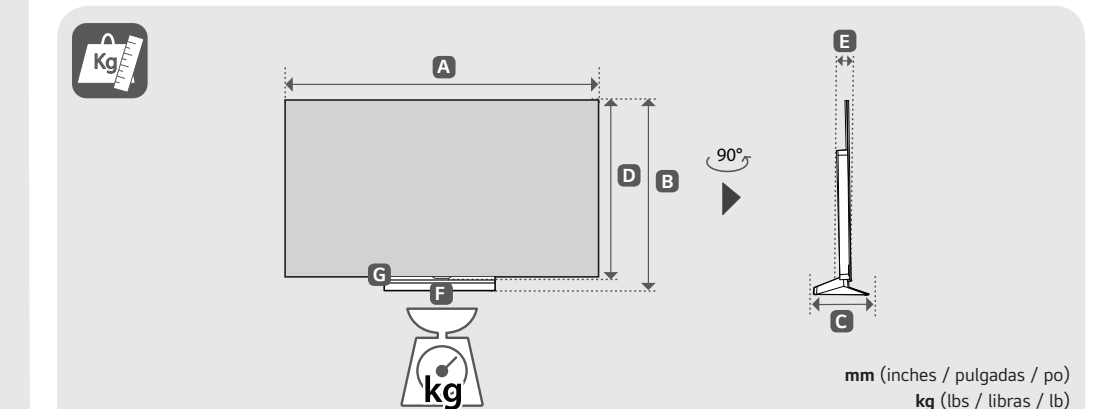

OLED42C4* OLED65C4*
OLED48C4* OLED77C4*
OLED55C4* OLED83C4*

MODELS MODELOS MODÈLES DESCRIÇÃO	A	B	C	D	E	F	F - G	Power consumption Consumo de potencia Consommation électrique Consumo de energia
OLED42C4*	932 mm (36.6) inches	577 mm (22.7) inches	170 mm (6.6) inches	540 mm (21.2) inches	41.1mm (1.6) inches	10.1 kg (22.2) lbs	9.8 kg (21.6) lbs	175 W
OLED48C4*	1 071 mm (42.1) inches	675 mm (26.5) inches	230 mm (9.0) inches	618 mm (24.3) inches	46.9 mm (1.8) inches	16.8 kg (37.0) lbs	14.9 kg (32.8) lbs	223 W
OLED55C4*	1 222 mm (48.1) inches	757 mm (29.8) inches	230 mm (9.0) inches	703 mm (27.6) inches	45.1 mm (1.7) inches	16.0 kg (35.2) lbs	14.1 kg (31.0) lbs	332 W
OLED65C4*	1 441 mm (56.7) inches	880 mm (34.6) inches	230 mm (9.0) inches	826 mm (32.5) inches	45.1 mm (1.7) inches	18.5 kg (40.7) lbs	16.6 kg (36.5) lbs	441 W
OLED77C4*	1 711 mm (67.3) inches	1 035 mm (40.7) inches	267 mm (10.5) inches	982 mm (38.6) inches	47.1 mm (1.8) inches	27.1 kg (59.7) lbs	23.5 kg (51.8) lbs	632 W
OLED83C4*	1 851 mm (72.8) inches	1 092 mm (42.9) inches	279 mm (10.9) inches	1 062 mm (41.8) inches	55.3 mm (2.1) inches	41.6 kg (91.7) lbs	32.3 kg (71.2) lbs	700 W

A	B	C x D	E	F	G	H
OLW480B	OLED42C4*	300 x 200 mm (11.8 x 7.8) inches	M6	263 mm (10.3) inches	≥1.5 m (59.0) inches	113 mm (4.4) inches
	OLED48C4*			126 mm (4.9) inches		118 mm (4.6) inches
	OLED55C4*			523 mm (20.5) inches		121 mm (4.7) inches
	OLED65C4*			633 mm (24.9) inches		121 mm (4.7) inches
	OLED77C4*			769 mm (30.2) inches		121 mm (4.7) inches
LSW430B	OLED83C4*	400 x 400 mm (15.7 x 15.7) inches		902 mm (35.5) inches		113 mm (4.4) inches

A	B	C x D
WB21EB	OLED83C4*	180 x 55 mm (7.0 x 2.1) inches

* : 0~9, A~Z