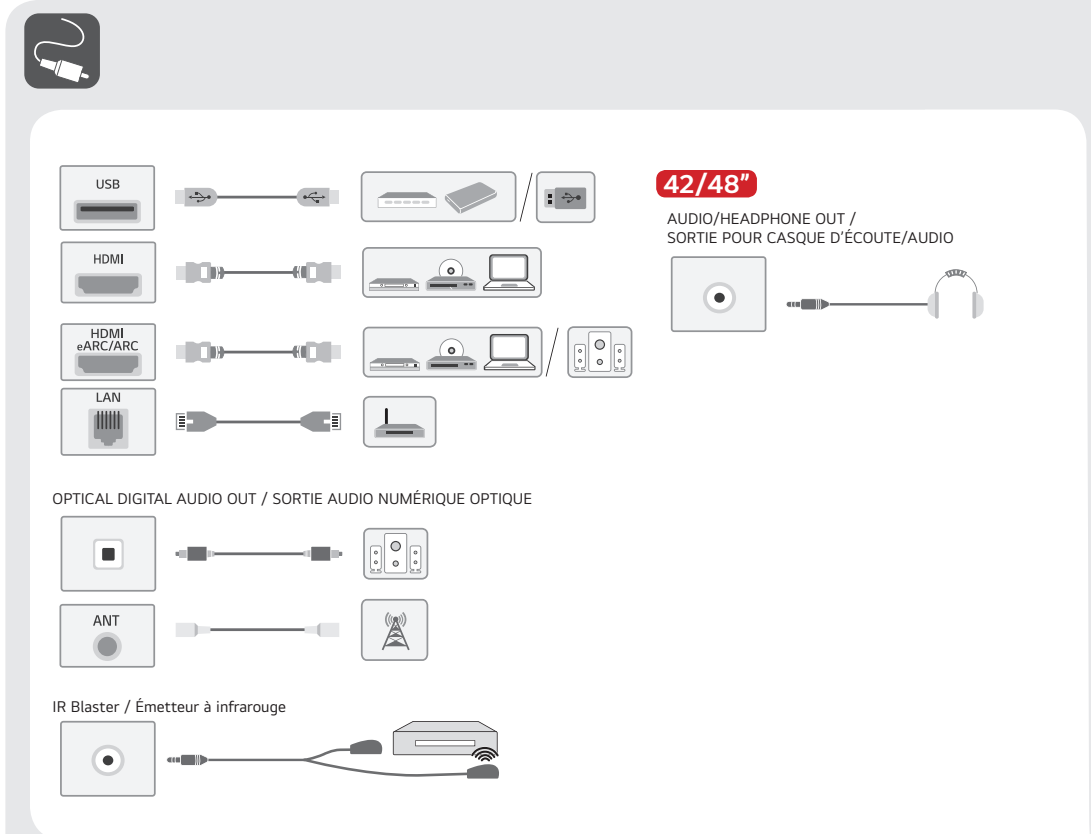

OLED42C4* OLED65C4*
OLED48C4* OLED77C4*
OLED55C4* OLED83C4*

MODELS MODELOS MODÈLES DESCRIÇÃO	A	B	C	D	E	F	F - G	Power consumption Consumo de potencia Consommation électrique Consumo de energia
OLED42C4*	932 mm (36.6) inches	577 mm (22.7) inches	170 mm (6.6) inches	540 mm (21.2) inches	41.1mm (1.6) inches	10.1 kg (22.2) lbs	9.8 kg (21.6) lbs	175 W
OLED48C4*	1 071 mm (42.1) inches	675 mm (26.5) inches	230 mm (9.0) inches	618 mm (24.3) inches	46.9 mm (1.8) inches	16.8 kg (37.0) lbs	14.9 kg (32.8) lbs	223 W
OLED55C4*	1 222 mm (48.1) inches	757 mm (29.8) inches	230 mm (9.0) inches	703 mm (27.6) inches	45.1 mm (1.7) inches	16.0 kg (35.2) lbs	14.1 kg (31.0) lbs	332 W
OLED65C4*	1 441 mm (56.7) inches	880 mm (34.6) inches	230 mm (9.0) inches	826 mm (32.5) inches	45.1 mm (1.7) inches	18.5 kg (40.7) lbs	16.6 kg (36.5) lbs	441 W
OLED77C4*	1 711 mm (67.3) inches	1 035 mm (40.7) inches	267 mm (10.5) inches	982 mm (38.6) inches	47.1 mm (1.8) inches	27.1 kg (59.7) lbs	23.5 kg (51.8) lbs	632 W
OLED83C4*	1 851 mm (72.8) inches	1 092 mm (42.9) inches	279 mm (10.9) inches	1 062 mm (41.8) inches	55.3 mm (2.1) inches	41.6 kg (91.7) lbs	32.3 kg (71.2) lbs	700 W

A	B	C x D	E	F	G	H
OLW480B	OLED42C4*	300 x 200 mm (11.8 x 7.8) inches	M6	263 mm (10.3) inches	≥1.5 m (59.0) inches	113 mm (4.4) inches
	OLED48C4*			126 mm (4.9) inches		118 mm (4.6) inches
	OLED55C4*			523 mm (20.5) inches		121 mm (4.7) inches
	OLED65C4*			633 mm (24.9) inches		121 mm (4.7) inches
	OLED77C4*			769 mm (30.2) inches		121 mm (4.7) inches
LSW430B	OLED83C4*	400 x 400 mm (15.7 x 15.7) inches		902 mm (35.5) inches		113 mm (4.4) inches

A	B	C x D
WB21EB	OLED83C4*	180 x 55 mm (7.0 x 2.1) inches

* : 0~9, A~Z