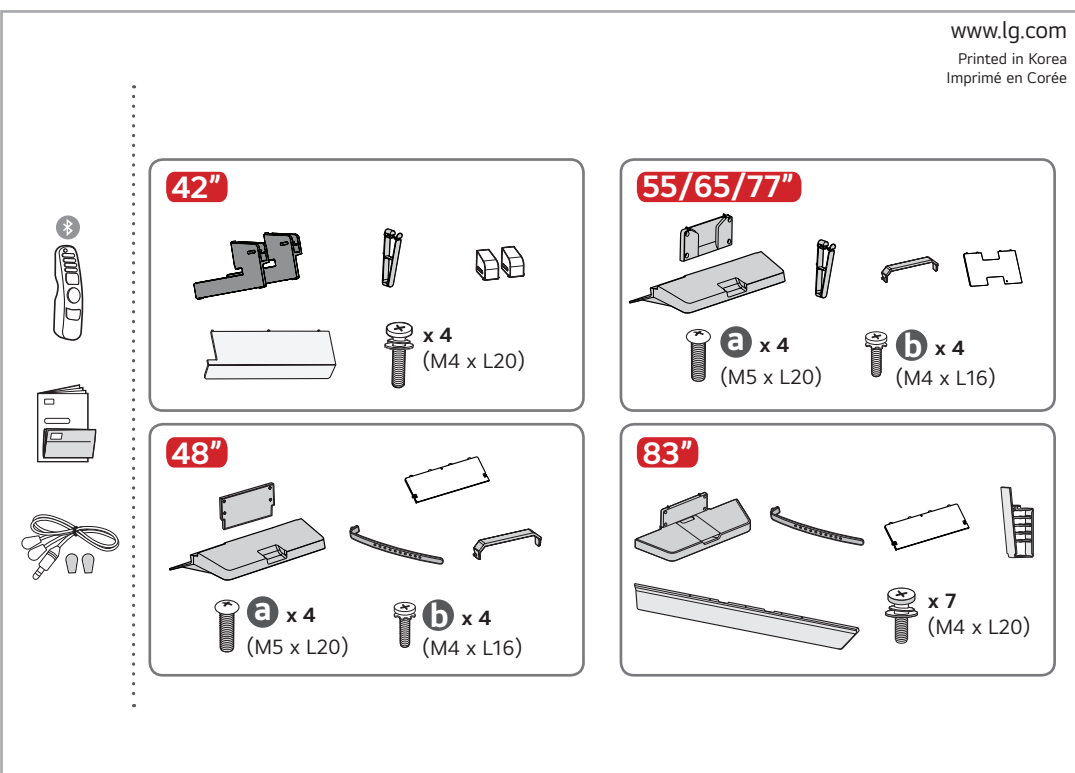

OLED42C4* OLED65C4*
OLED48C4* OLED77C4*
OLED55C4* OLED83C4*

MODELS MODELOS MODÈLES DESCRIÇÃO	A	B	C	D	E	F	F - G	Power consumption Consumo de potencia Consommation électrique Consumo de energia
OLED42C4*	932 mm (36.6) inches	577 mm (22.7) inches	170 mm (6.6) inches	540 mm (21.2) inches	41.1mm (1.6) inches	10.1 kg (22.2) lbs	9.8 kg (21.6) lbs	175 W
OLED48C4*	1 071 mm (42.1) inches	675 mm (26.5) inches	230 mm (9.0) inches	618 mm (24.3) inches	46.9 mm (1.8) inches	16.8 kg (37.0) lbs	14.9 kg (32.8) lbs	223 W
OLED55C4*	1 222 mm (48.1) inches	757 mm (29.8) inches	230 mm (9.0) inches	703 mm (27.6) inches	45.1 mm (1.7) inches	16.0 kg (35.2) lbs	14.1 kg (31.0) lbs	332 W
OLED65C4*	1 441 mm (56.7) inches	880 mm (34.6) inches	230 mm (9.0) inches	826 mm (32.5) inches	45.1 mm (1.7) inches	18.5 kg (40.7) lbs	16.6 kg (36.5) lbs	441 W
OLED77C4*	1 711 mm (67.3) inches	1 035 mm (40.7) inches	267 mm (10.5) inches	982 mm (38.6) inches	47.1 mm (1.8) inches	27.1 kg (59.7) lbs	23.5 kg (51.8) lbs	632 W
OLED83C4*	1 851 mm (72.8) inches	1 092 mm (42.9) inches	279 mm (10.9) inches	1 062 mm (41.8) inches	55.3 mm (2.1) inches	41.6 kg (91.7) lbs	32.3 kg (71.2) lbs	700 W

A	B	C x D	E	F	G	H
OLW480B	OLED42C4*	300 x 200 mm (11.8 x 7.8) inches	M6	263 mm (10.3) inches	≥1.5 m (59.0) inches	113 mm (4.4) inches
	OLED48C4*			126 mm (4.9) inches		118 mm (4.6) inches
	OLED55C4*			523 mm (20.5) inches		121 mm (4.7) inches
	OLED65C4*			633 mm (24.9) inches		121 mm (4.7) inches
	OLED77C4*			769 mm (30.2) inches		121 mm (4.7) inches
LSW430B	OLED83C4*	400 x 400 mm (15.7 x 15.7) inches		902 mm (35.5) inches		113 mm (4.4) inches

A	B	C x D
WB21EB	OLED83C4*	180 x 55 mm (7.0 x 2.1) inches

* : 0~9, A~Z