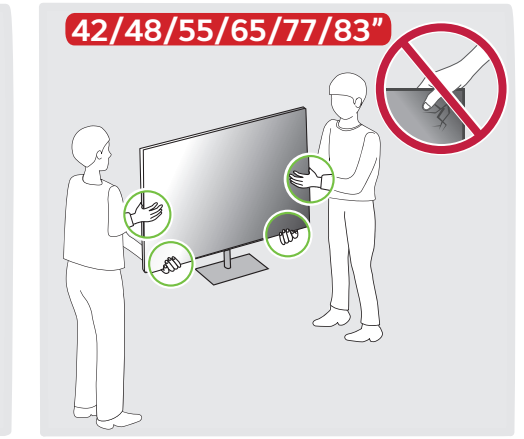

OLED42C4* OLED65C4*
OLED48C4* OLED77C4*
OLED55C4* OLED83C4*

MODELS MODELOS MODÈLES DESCRIÇÃO	A	B	C	D	E	F	F - G	Power consumption Consumo de potencia Consommation électrique Consumo de energia
OLED42C4*	932 mm (36.6) inches	577 mm (22.7) inches	170 mm (6.6) inches	540 mm (21.2) inches	41.1mm (1.6) inches	10.1 kg (22.2) lbs	9.8 kg (21.6) lbs	175 W
OLED48C4*	1 071 mm (42.1) inches	675 mm (26.5) inches	230 mm (9.0) inches	618 mm (24.3) inches	46.9 mm (1.8) inches	16.8 kg (37.0) lbs	14.9 kg (32.8) lbs	223 W
OLED55C4*	1 222 mm (48.1) inches	757 mm (29.8) inches	230 mm (9.0) inches	703 mm (27.6) inches	45.1 mm (1.7) inches	16.0 kg (35.2) lbs	14.1 kg (31.0) lbs	332 W
OLED65C4*	1 441 mm (56.7) inches	880 mm (34.6) inches	230 mm (9.0) inches	826 mm (32.5) inches	45.1 mm (1.7) inches	18.5 kg (40.7) lbs	16.6 kg (36.5) lbs	441 W
OLED77C4*	1 711 mm (67.3) inches	1 035 mm (40.7) inches	267 mm (10.5) inches	982 mm (38.6) inches	47.1 mm (1.8) inches	27.1 kg (59.7) lbs	23.5 kg (51.8) lbs	632 W
OLED83C4*	1 851 mm (72.8) inches	1 092 mm (42.9) inches	279 mm (10.9) inches	1 062 mm (41.8) inches	55.3 mm (2.1) inches	41.6 kg (91.7) lbs	32.3 kg (71.2) lbs	700 W

A	B	C x D	E	F	G	H
OLW480B	OLED42C4*	300 x 200 mm (11.8 x 7.8) inches	M6	263 mm (10.3) inches	≥1.5 m (59.0) inches	113 mm (4.4) inches
	OLED48C4*			126 mm (4.9) inches		118 mm (4.6) inches
	OLED55C4*			523 mm (20.5) inches		121 mm (4.7) inches
	OLED65C4*			633 mm (24.9) inches		121 mm (4.7) inches
	OLED77C4*			769 mm (30.2) inches		121 mm (4.7) inches
LSW430B	OLED83C4*	400 x 400 mm (15.7 x 15.7) inches		902 mm (35.5) inches		113 mm (4.4) inches

A	B	C x D
WB21EB	OLED83C4*	180 x 55 mm (7.0 x 2.1) inches

* : 0~9, A~Z