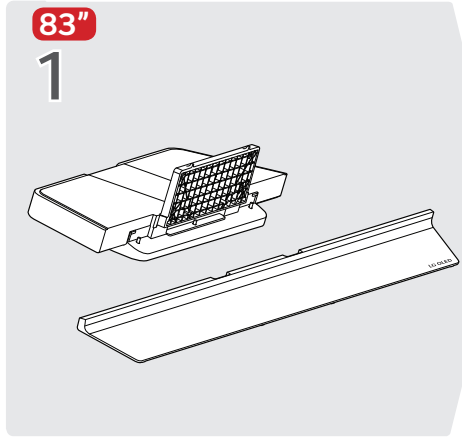

OLED42C4* OLED65C4*
OLED48C4* OLED77C4*
OLED55C4* OLED83C4*

MODELS MODELOS MODÈLES DESCRIÇÃO	A	B	C	D	E	F	F - G	Power consumption Consumo de potencia Consommation électrique Consumo de energia
OLED42C4*	932 mm (36.6) inches	577 mm (22.7) inches	170 mm (6.6) inches	540 mm (21.2) inches	41.1mm (1.6) inches	10.1 kg (22.2) lbs	9.8 kg (21.6) lbs	175 W
OLED48C4*	1 071 mm (42.1) inches	675 mm (26.5) inches	230 mm (9.0) inches	618 mm (24.3) inches	46.9 mm (1.8) inches	16.8 kg (37.0) lbs	14.9 kg (32.8) lbs	223 W
OLED55C4*	1 222 mm (48.1) inches	757 mm (29.8) inches	230 mm (9.0) inches	703 mm (27.6) inches	45.1 mm (1.7) inches	16.0 kg (35.2) lbs	14.1 kg (31.0) lbs	332 W
OLED65C4*	1 441 mm (56.7) inches	880 mm (34.6) inches	230 mm (9.0) inches	826 mm (32.5) inches	45.1 mm (1.7) inches	18.5 kg (40.7) lbs	16.6 kg (36.5) lbs	441 W
OLED77C4*	1 711 mm (67.3) inches	1 035 mm (40.7) inches	267 mm (10.5) inches	982 mm (38.6) inches	47.1 mm (1.8) inches	27.1 kg (59.7) lbs	23.5 kg (51.8) lbs	632 W
OLED83C4*	1 851 mm (72.8) inches	1 092 mm (42.9) inches	279 mm (10.9) inches	1 062 mm (41.8) inches	55.3 mm (2.1) inches	41.6 kg (91.7) lbs	32.3 kg (71.2) lbs	700 W

A	B	C x D	E	F	G	H
OLW480B	OLED42C4*	300 x 200 mm (11.8 x 7.8) inches	M6	263 mm (10.3) inches	≥1.5 m (59.0) inches	113 mm (4.4) inches
	OLED48C4*			126 mm (4.9) inches		118 mm (4.6) inches
	OLED55C4*			523 mm (20.5) inches		121 mm (4.7) inches
	OLED65C4*			633 mm (24.9) inches		121 mm (4.7) inches
	OLED77C4*			769 mm (30.2) inches		121 mm (4.7) inches
LSW430B	OLED83C4*	400 x 400 mm (15.7 x 15.7) inches		902 mm (35.5) inches		113 mm (4.4) inches

A	B	C x D
WB21EB	OLED83C4*	180 x 55 mm (7.0 x 2.1) inches

* : 0~9, A~Z