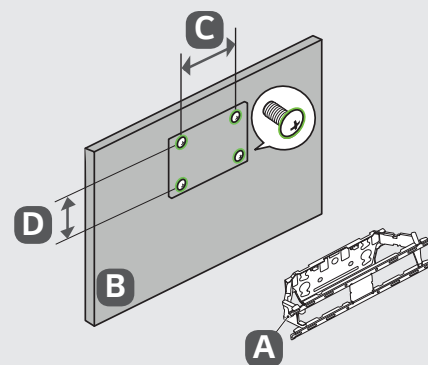

48/55/65/77/83"

OPTICAL DIGITAL AUDIO OUT / SORTIE AUDIO NUMÉRIQUE OPTIQUE

mm (inches / pulgadas / po)
kg (lbs / libras / lb)

| | A | B | C | D | ⚡ |
|-----------|------------------------|----------------------|----------------------|--------------------|-------|
| OLED55B4* | 1 228 mm (48.3) inches | 708 mm (27.8) inches | 45.9 mm (1.8) inches | 14.3 kg (31.5) lbs | 266 W |
| OLED65B4* | 1 449 mm (57.0) inches | 832 mm (32.7) inches | 45.9 mm (1.8) inches | 17.1 kg (37.6) lbs | 347 W |

mm (inches / pulgadas / po)

| | A | B | C x D | E | F | G | H |
|---------|-----------|-----------------------------------|-------|----|----------------------|----------------------|---------------------|
| OLW480B | OLED48B4* | | | | 119 mm (4.6) inches | | 120 mm (4.7) inches |
| | OLED55B4* | | | | 159 mm (6.2) inches | | 123 mm (4.8) inches |
| | OLED65B4* | 300 x 200 mm (11.8 x 7.8) inches | | M6 | 269 mm (10.5) inches | ≥1.5 m (59.0) inches | 123 mm (4.8) inches |
| | OLED77B4* | | | | 277 mm (10.9) inches | | 75 mm (2.9) inches |
| WB24GCB | OLED83B4* | 400 x 400 mm (15.7 x 15.7) inches | | | 902 mm (35.5) inches | | 113 mm (4.4) inches |
| | | | | | | | |