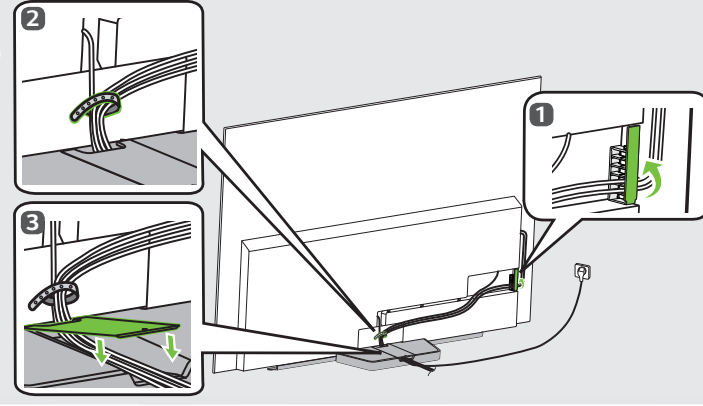

48/55/65"

77"

83"

1

2

3

4

5

48/55/65/77/83"

OPTICAL DIGITAL AUDIO OUT / SORTIE AUDIO NUMÉRIQUE OPTIQUE

mm (inches / pulgadas / po)
kg (lbs / libras / lb)

| | A | B | C | D | ⚡ |
|-----------|------------------------|----------------------|----------------------|--------------------|-------|
| OLED55B4* | 1 228 mm (48.3) inches | 708 mm (27.8) inches | 45.9 mm (1.8) inches | 14.3 kg (31.5) lbs | 266 W |
| OLED65B4* | 1 449 mm (57.0) inches | 832 mm (32.7) inches | 45.9 mm (1.8) inches | 17.1 kg (37.6) lbs | 347 W |

mm (inches / pulgadas / po)

| | A | B | C x D | E | F | G | H |
|---------|-----------|-----------------------------------|-------|----|----------------------|----------------------|---------------------|
| OLW480B | OLED48B4* | | | | 119 mm (4.6) inches | | 120 mm (4.7) inches |
| | OLED55B4* | | | | 159 mm (6.2) inches | | 123 mm (4.8) inches |
| | OLED65B4* | 300 x 200 mm (11.8 x 7.8) inches | | M6 | 269 mm (10.5) inches | ≥1.5 m (59.0) inches | 123 mm (4.8) inches |
| | OLED77B4* | | | | 277 mm (10.9) inches | | 75 mm (2.9) inches |
| WB24GCB | OLED83B4* | 400 x 400 mm (15.7 x 15.7) inches | | | 902 mm (35.5) inches | | 113 mm (4.4) inches |
| | | | | | | | |