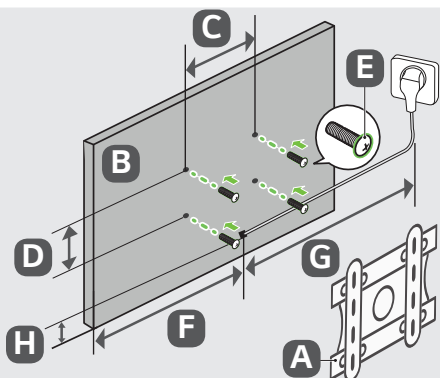

48/55/65/77/83"

OPTICAL DIGITAL AUDIO OUT / SORTIE AUDIO NUMÉRIQUE OPTIQUE

mm (inches / pulgadas / po)
kg (lbs / libras / lb)

| | A | B | C | D | ⚡ |
|-----------|------------------------|----------------------|----------------------|--------------------|-------|
| OLED55B4* | 1 228 mm (48.3) inches | 708 mm (27.8) inches | 45.9 mm (1.8) inches | 14.3 kg (31.5) lbs | 266 W |
| OLED65B4* | 1 449 mm (57.0) inches | 832 mm (32.7) inches | 45.9 mm (1.8) inches | 17.1 kg (37.6) lbs | 347 W |

| | A | B | C | C' | D | E | F | F-G | F-G' | ⚡ |
|-----------|------------------------|------------------------|----------------------|----------------------|------------------------|----------------------|--------------------|--------------------|--------------------|-------|
| OLED48B4* | 1 070 mm (42.1) inches | 684 mm (26.9) inches | 235 mm (9.2) inches | - | 620 mm (24.4) inches | 45.9 mm (1.8) inches | 11.7 kg (25.7) lbs | 11.5 kg (25.3) lbs | - | 213 W |
| OLED55B4* | 1 228 mm (48.3) inches | 772 mm (30.3) inches | 235 mm (9.2) inches | - | 708 mm (27.8) inches | 45.9 mm (1.8) inches | 14.5 kg (31.9) lbs | 14.3 kg (31.5) lbs | - | 266 W |
| OLED65B4* | 1 449 mm (57.0) inches | 896 mm (35.2) inches | 235 mm (9.2) inches | - | 832 mm (32.7) inches | 45.9 mm (1.8) inches | 17.3 kg (38.1) lbs | 17.1 kg (37.6) lbs | - | 347 W |
| OLED77B4* | 1 719 mm (67.6) inches | 1 057 mm (41.6) inches | 319 mm (12.5) inches | - | 989 mm (38.9) inches | 50.9 mm (2.0) inches | 23.5 kg (51.8) lbs | 22.9 kg (50.4) lbs | - | 495 W |
| OLED83B4* | 1 851 mm (72.8) inches | 1 092 mm (42.9) inches | - | 279 mm (10.9) inches | 1 062 mm (41.8) inches | 55.3 mm (2.1) inches | 41.6 kg (91.7) lbs | - | 32.3 kg (71.2) lbs | 560 W |