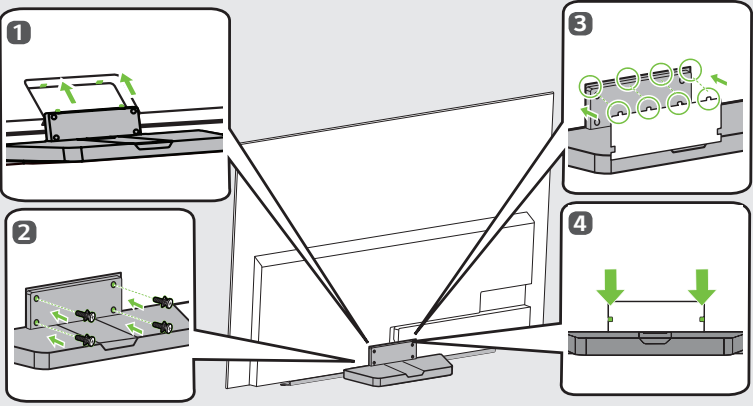

48/55/65"

77"

83"

1

2

3

4

5

48/55/65/77/83"

OPTICAL DIGITAL AUDIO OUT / SORTIE AUDIO NUMÉRIQUE OPTIQUE

mm (inches / pulgadas / po)
kg (lbs / libras / lb)

| | A | B | C | D | ⚡ |
|-----------|------------------------|----------------------|----------------------|--------------------|-------|
| OLED55B4* | 1 228 mm (48.3) inches | 708 mm (27.8) inches | 45.9 mm (1.8) inches | 14.3 kg (31.5) lbs | 266 W |
| OLED65B4* | 1 449 mm (57.0) inches | 832 mm (32.7) inches | 45.9 mm (1.8) inches | 17.1 kg (37.6) lbs | 347 W |

mm (inches / pulgadas / po)

| | A | B | C x D | E | F | G | H |
|---------|-----------|-----------------------------------|-------|----|----------------------|----------------------|---------------------|
| OLW480B | OLED48B4* | | | | 119 mm (4.6) inches | | 120 mm (4.7) inches |
| | OLED55B4* | | | | 159 mm (6.2) inches | | 123 mm (4.8) inches |
| | OLED65B4* | 300 x 200 mm (11.8 x 7.8) inches | | M6 | 269 mm (10.5) inches | ≥1.5 m (59.0) inches | 123 mm (4.8) inches |
| | OLED77B4* | | | | 277 mm (10.9) inches | | 75 mm (2.9) inches |
| WB24GCB | OLED83B4* | 400 x 400 mm (15.7 x 15.7) inches | | | 902 mm (35.5) inches | | 113 mm (4.4) inches |
| | | | | | | | |