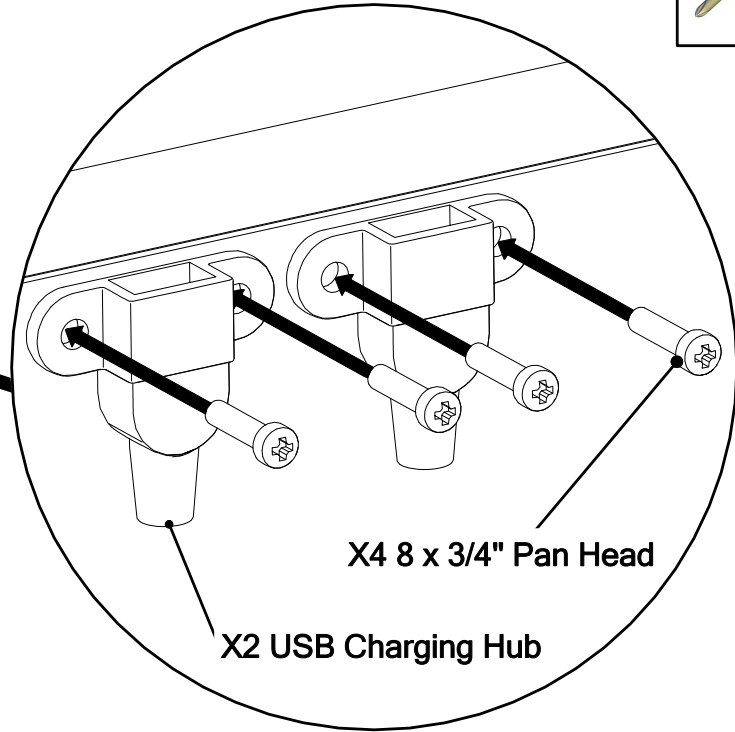

# 134840 USB Hub Instructions