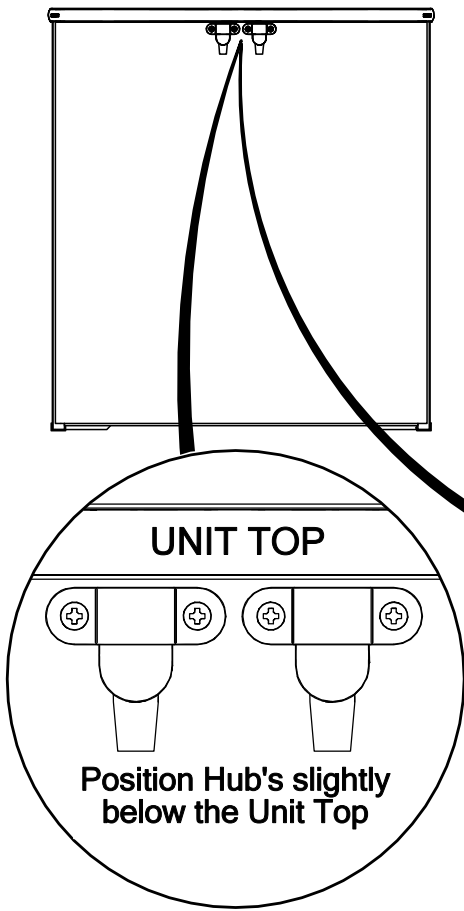

# 134840 USB Hub Instructions