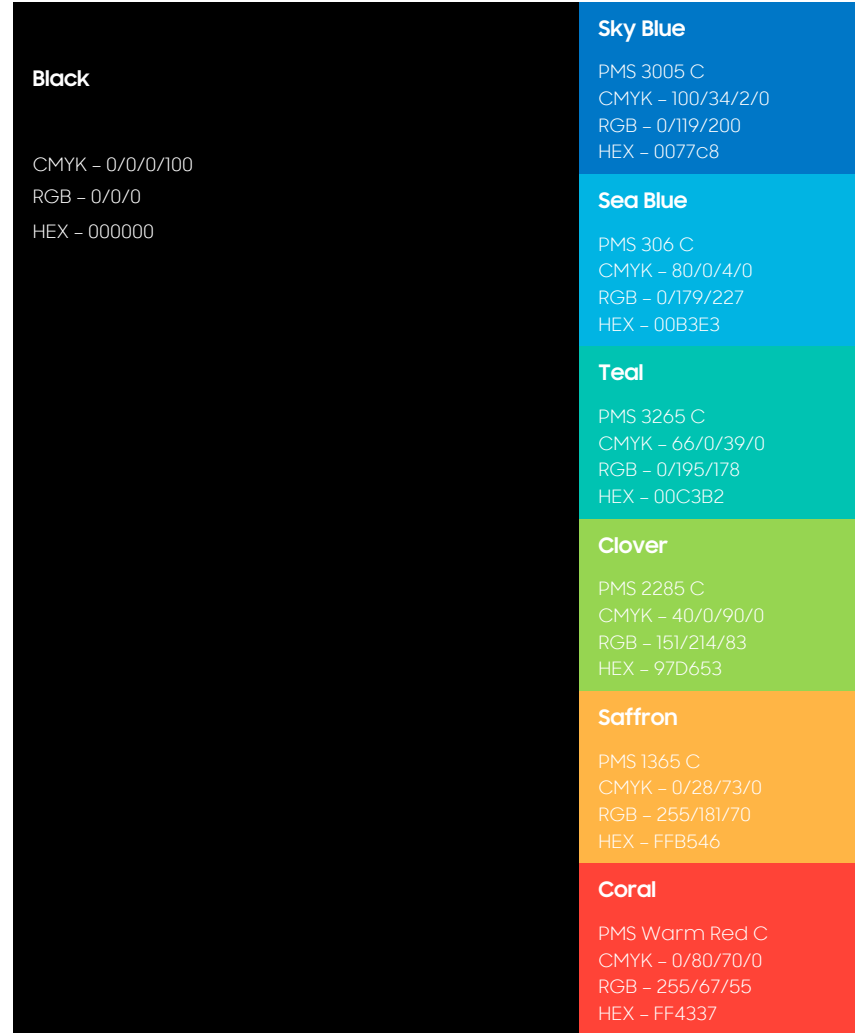

Secondary

Black

CMYK – 0/0/0/100
RGB – 0/0/0
HEX – 000000

Sky Blue

PMS 3005 C
CMYK – 100/34/2/0
RGB – 0/119/200
HEX – 0077c8

Sea Blue

PMS 306 C
CMYK – 80/0/4/0
RGB – 0/179/227
HEX – 00B3E3

Teal

PMS 3265 C
CMYK – 66/0/39/0
RGB – 0/195/178
HEX – 00C3B2

Clover

PMS 2285 C
CMYK – 40/0/90/0
RGB – 151/214/83
HEX – 97D653

Saffron

PMS 1365 C
CMYK – 0/28/73/0
RGB – 255/181/70
HEX – FFB546

Coral

PMS Warm Red C
CMYK – 0/80/70/0
RGB – 255/67/55
HEX – FF4337