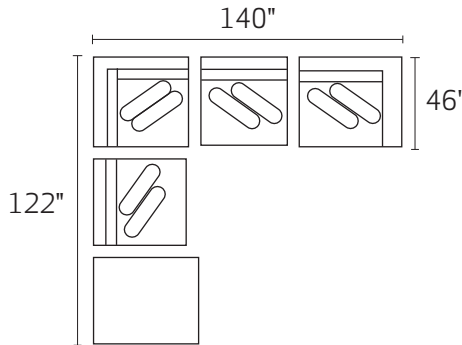

-10XXX ARMLESS CHAIR

-29XXX SIDE LOUNGE

-02XXX OTTOMAN

-15XXX CORNER UNIT

-13LFX BUMPER CHAISE

-13RFX BUMPER CHAISE

-74L/-10/-74R/-13R

-02/-10/-15/-10/-74R

-02/-29/-74L/-10/-10/-74R/-29/-02

-02/-29/-74L/-10/-74R

*DIMENSIONS ARE APPROXIMATE